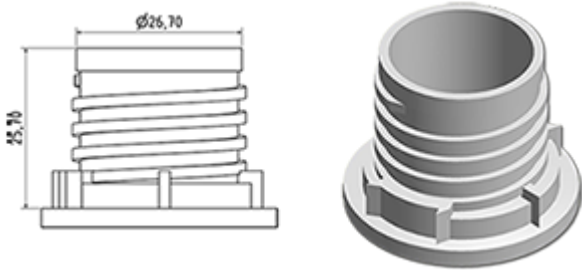

Le Dosey, flacon doseur breveté de capacité 1 litre, vous donne la possibilité d'un dosage précis. Avec un même flacon en stock, vous choisissez le dosage que vous désirez pour votre produit entre 10, 20, 40 ml suivant le bouchon que vous placez à l'intérieur du flacon.

Données générales :

- Référence pour commande : 01000D2PE30055NAT
- Capacité : 1000 ml
- Poids : 55.00 gr
- Couleur : Naturel
- Matière : PEHD SABIC B-5421
- Dimensions : longueur 0 mm / largeur 83 mm / hauteur 297 mm

Photo

Goulot : G141

Emballage standard : C13PF

- 72 pièces par carton
- Dimensions 58 x 49 x 51 cm
- Poids brut 4.85 Kg

Accessoires recommandés () :

Média