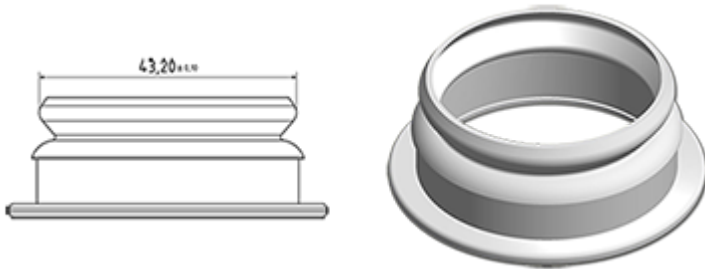

1000 ml natuurlijke melkfles

**Algemene informatie :**

- **Bestelnummer : 0100011PE43040NAT**
- Capaciteit : 1000 ml
- Gewicht : 40.00 gr
- Kleur : natuurlijk
- Materiaal : HDPE SABIC B-5421
- Afmeting : diameter 84 mm / hoogte 235 mm

**Foto**

**Neck : G043**

**Standaard verpakking : C13PF**

- 92 st. per doos
- Afmetingen 58 x 49 x 51 cm
- Brutogewicht 4.57 Kg

**Aanbevolen accessoires ( ) :**

Media