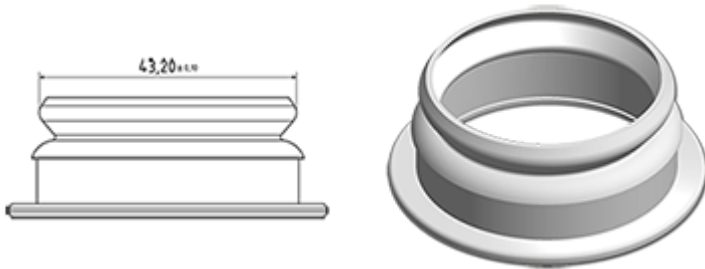

1000 ml natuurlijke melkfles

Algemene informatie :

- **Bestelnummer : 0100011PE43040NAT**
- Capaciteit : 1000 ml
- Gewicht : 40.00 gr
- Kleur : natuurlijk
- Materiaal : HDPE SABIC B-5421
- Afmeting : diameter 84 mm / hoogte 235 mm

Foto

Neck : G043

Standaard verpakking : C13PF

- 92 st. per doos
- Afmetingen 58 x 49 x 51 cm
- Brutogewicht 4.57 Kg

Aanbevolen accessoires () :

Media