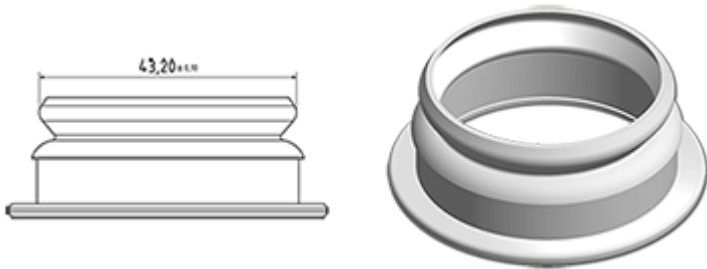

1000 ml natuurlijke melkfles

**Algemene informatie :**

- Bestelnummer : 0100011PE43040NAT
- Capaciteit : 1000 ml
- Gewicht : 40.00 gr
- Kleur : natuurlijk
- Materiaal : HDPE SABIC B-5421
- Afmeting : diameter 84 mm / hoogte 235 mm

**Foto**

**Neck : G043**

**Standaard verpakking : C13PF**

- 92 st. per doos
- Afmetingen 58 x 49 x 51 cm
- Brutogewicht 4.57 Kg

**Aanbevolen accessoires ( ) :**

Media