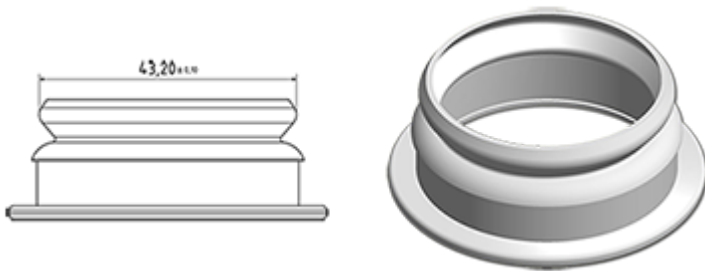

Flacon laitier 1000 ml naturel

Données générales :

- Référence pour commande : 0100011PE43040NAT
- Capacité : 1000 ml
- Poids : 40.00 gr
- Couleur : Naturel
- Matière : PEHD SABIC B-5421
- Dimensions : diamètre 84 mm / hauteur 235 mm

Photo

Goulot : G043

Emballage standard : C13PF

- 92 pièces par carton
- Dimensions 58 x 49 x 51 cm
- Poids brut 4.57 Kg

Accessoires recommandés () :

Média