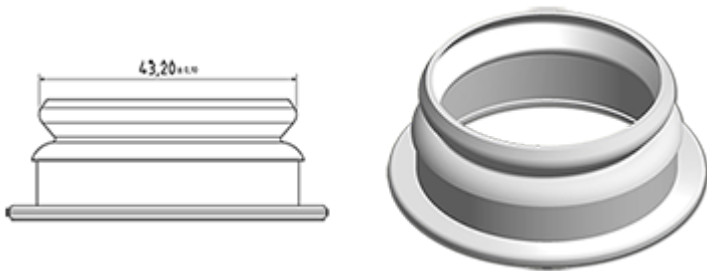

Flacon laitier 1000 ml naturel

Données générales :

- Référence pour commande : 0100011PE43040NAT
- Capacité : 1000 ml
- Poids : 40.00 gr
- Couleur : Naturel
- Matière : PEHD SABIC B-5421
- Dimensions : diamètre 84 mm / hauteur 235 mm

Photo

Goulot : G043

Emballage standard : C13PF

- 92 pièces par carton
- Dimensions 58 x 49 x 51 cm
- Poids brut 4.57 Kg

Accessoires recommandés () :

Média