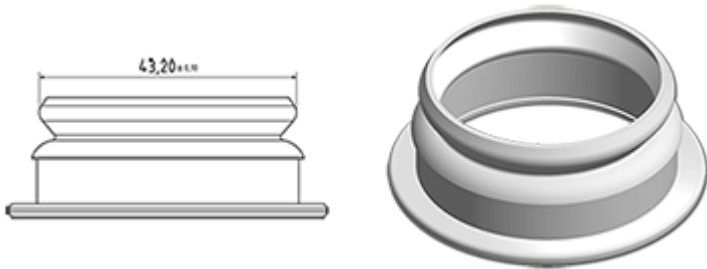

Flacon laitier 1000 ml naturel

Données générales :

- Référence pour commande : 0100011PE43040NAT
- Capacité : 1000 ml
- Poids : 40.00 gr
- Couleur : Naturel
- Matière : PEHD SABIC B-5421
- Dimensions : diamètre 84 mm / hauteur 235 mm

Photo

Goulot : G043

Emballage standard : C13PF

- 92 pièces par carton
- Dimensions 58 x 49 x 51 cm
- Poids brut 4.57 Kg

Accessoires recommandés () :

Snap 43

Média