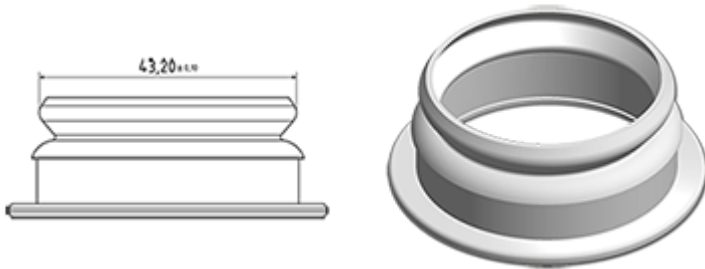

Flacon laitier 1000 ml naturel

Données générales :

- Référence pour commande : 0100011PE43040NAT
- Capacité : 1000 ml
- Poids : 40.00 gr
- Couleur : Naturel
- Matière : PEHD SABIC B-5421
- Dimensions : diamètre 84 mm / hauteur 235 mm

Photo

Goulot : G043

Emballage standard : C13PF

- 92 pièces par carton
- Dimensions 58 x 49 x 51 cm
- Poids brut 4.57 Kg

Accessoires recommandés () :

Média