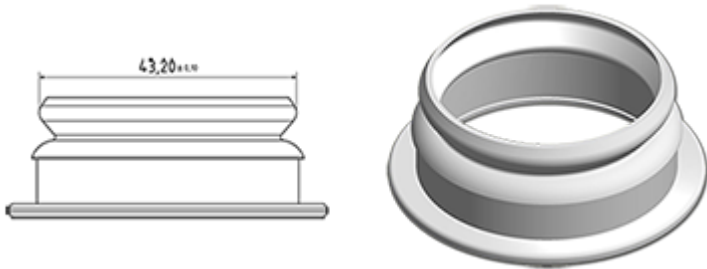

1000 ml natürlichen Milchflasche

Allgemeine Informationen :

- Bestellnummer : 0100011PE43040NAT
- Kapazität : 1000 ml
- Gewicht : 40.00 gr
- Farbe : Naturliche
- Material : HDPE SABIC B-5421
- Abmessungen : Durchmesser 84 mm / Höhe 235 mm

Foto

Hals : G043

Standard Verpackung : C13PF

- 92 St. pro Kiste
- Abmessungen 58 x 49 x 51 cm
- Bruttogewicht 4.57 Kg

Empfohlenes Zubehör () :

Medien