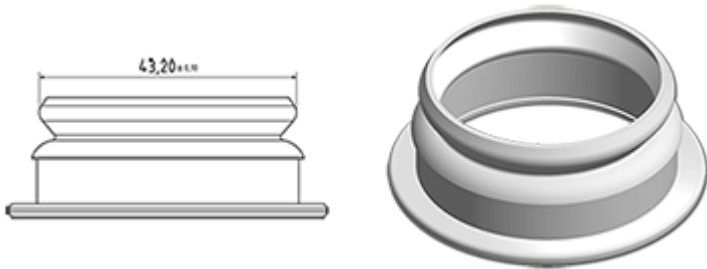

1000 ml natürlichen Milchflasche

**Allgemeine Informationen :**

- Bestellnummer : 0100011PE43040NAT
- Kapazität : 1000 ml
- Gewicht : 40.00 gr
- Farbe : Natürliche
- Material : HDPE SABIC B-5421
- Abmessungen : Durchmesser 84 mm / Höhe 235 mm

**Foto**

**Hals : G043**

**Standard Verpackung : C13PF**

- 92 St. pro Kiste
- Abmessungen 58 x 49 x 51 cm
- Bruttogewicht 4.57 Kg

**Empfohlenes Zubehör ( ) :**

Medien