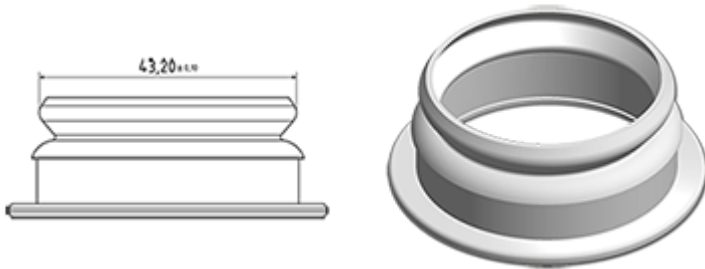

1000 ml natürlichen Milchflasche

Allgemeine Informationen :

- Bestellnummer : 0100011PE43040NAT
- Kapazität : 1000 ml
- Gewicht : 40.00 gr
- Farbe : Naturliche
- Material : HDPE SABIC B-5421
- Abmessungen : Durchmesser 84 mm / Höhe 235 mm

Foto

Hals : G043

Standard Verpackung : C13PF

- 92 St. pro Kiste
- Abmessungen 58 x 49 x 51 cm
- Bruttogewicht 4.57 Kg

Empfohlenes Zubehör () :

Medien