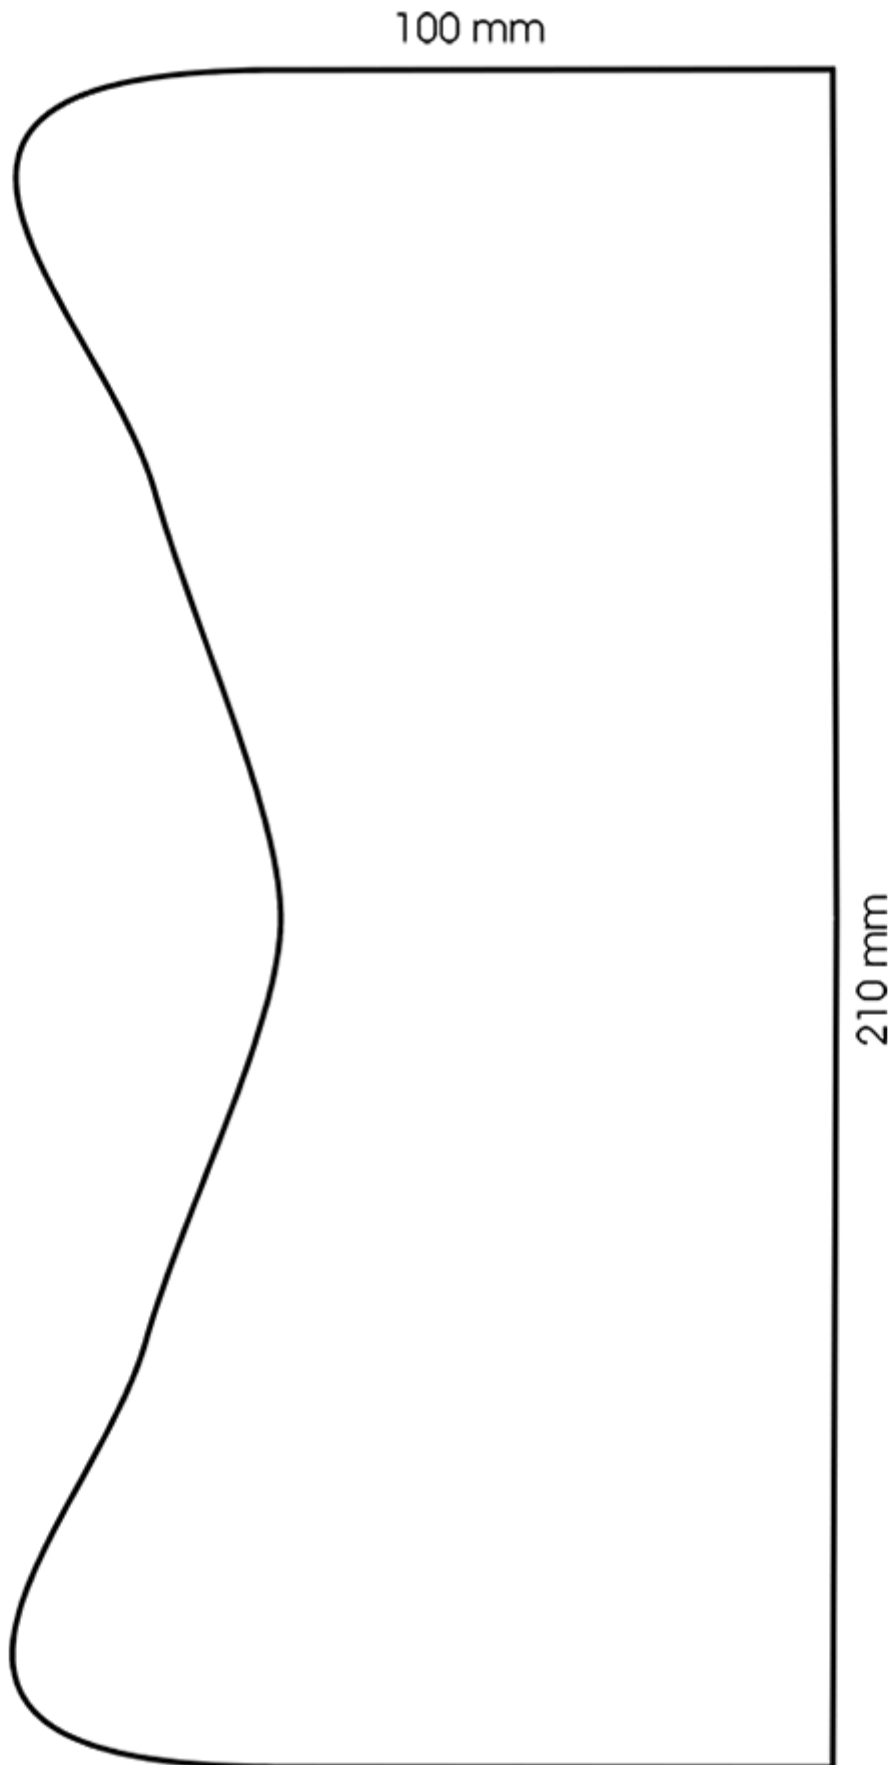

750 ml fles metallic grijs stock (andere kleuren na minimale hoeveelheid van de productie).  
Ergonomisch spuitfles met afstuderen lijn.

**Algemene informatie :**

- **Bestelnummer : 00750L4PEBS042GRME**
- Capaciteit : 750 ml
- Gewicht : 42.00 gr
- Kleur : metallic grijs
- Materiaal : HDPE SABIC B-5421
- Afmeting : diameter 83 mm / hoogte 224 mm

**Foto**

**Neck : 28/400**

**Standaard verpakking : C13PF**

- 88 st. per doos
- Afmetingen 58 x 49 x 51 cm
- Brutogewicht 4.59 Kg

**Afdrukken mogelijk**

- Afdrukken mogelijk vanaf 6000 stuks

**Aanbevolen accessoires ( ) :**

Schermpoppervlak

Media