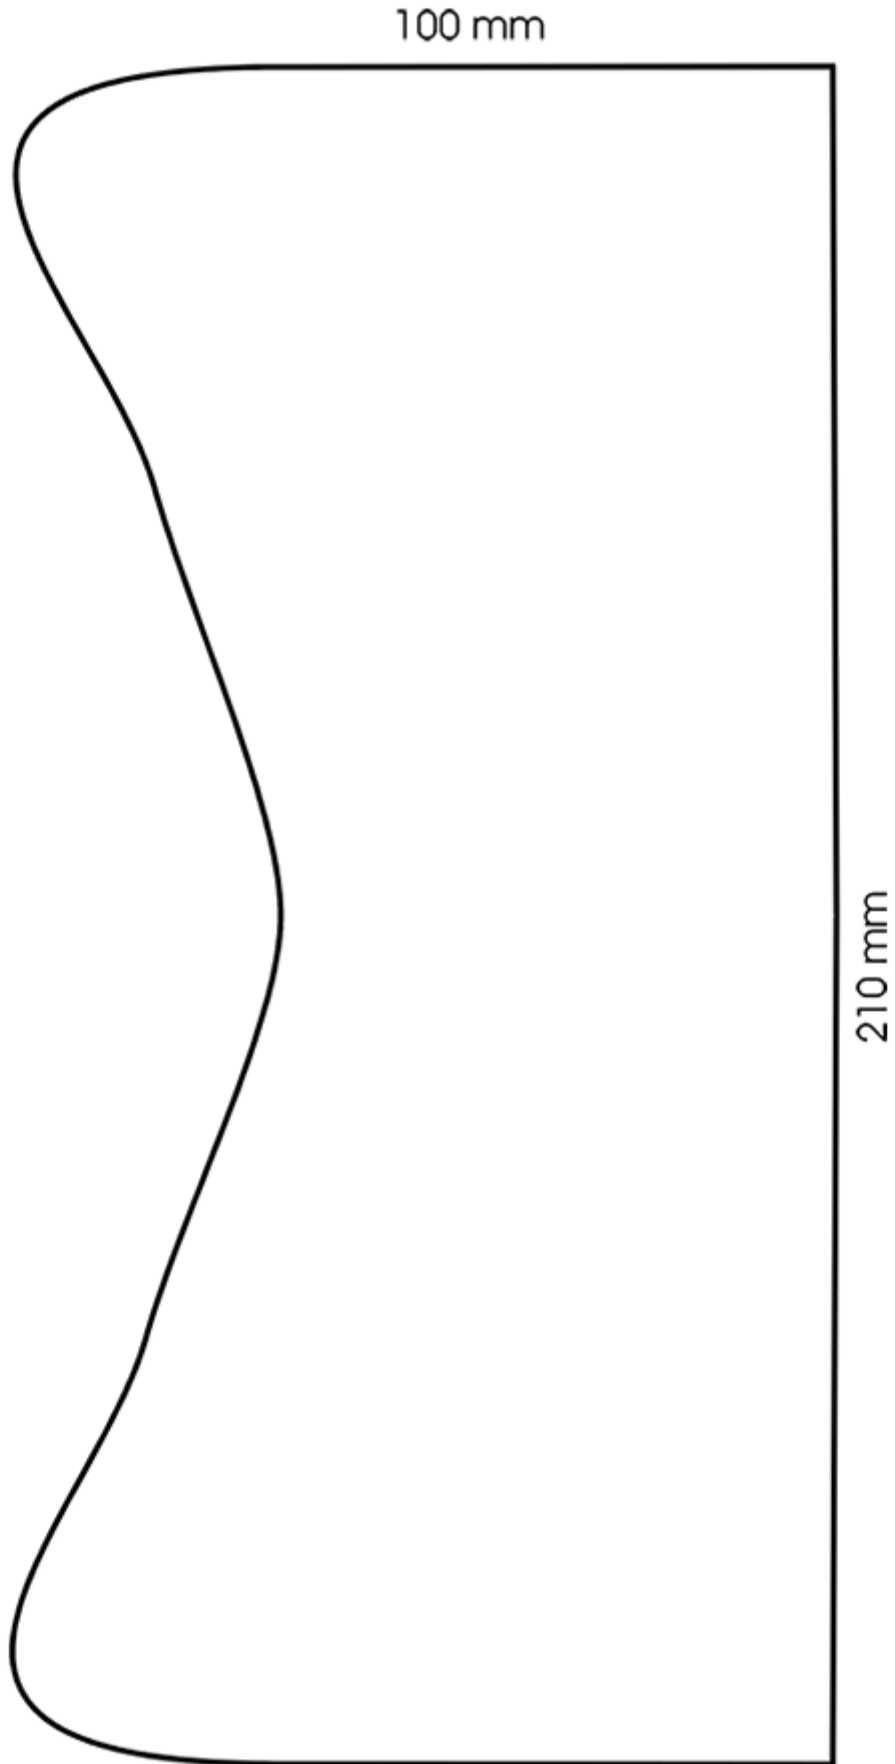

750 ml fles metallic grijs stock (andere kleuren na minimale hoeveelheid van de productie).  
Ergonomisch spuitfles met afstuderen lijn.

**Algemene informatie :**

- **Bestelnummer : 00750L4PEBS042GRME**
- Capaciteit : 750 ml
- Gewicht : 42.00 gr
- Kleur : metallic grijs
- Materiaal : HDPE SABIC B-5421
- Afmeting : diameter 83 mm / hoogte 224 mm

**Foto**

**Neck : 28/400**

**Standaard verpakking : C13PF**

- 88 st. per doos
- Afmetingen 58 x 49 x 51 cm
- Brutogewicht 4.59 Kg

**Afdrukken mogelijk**

- Afdrukken mogelijk vanaf 6000 stuks

**Aanbevolen accessoires ( ) :**

Schermoppervlak

Media