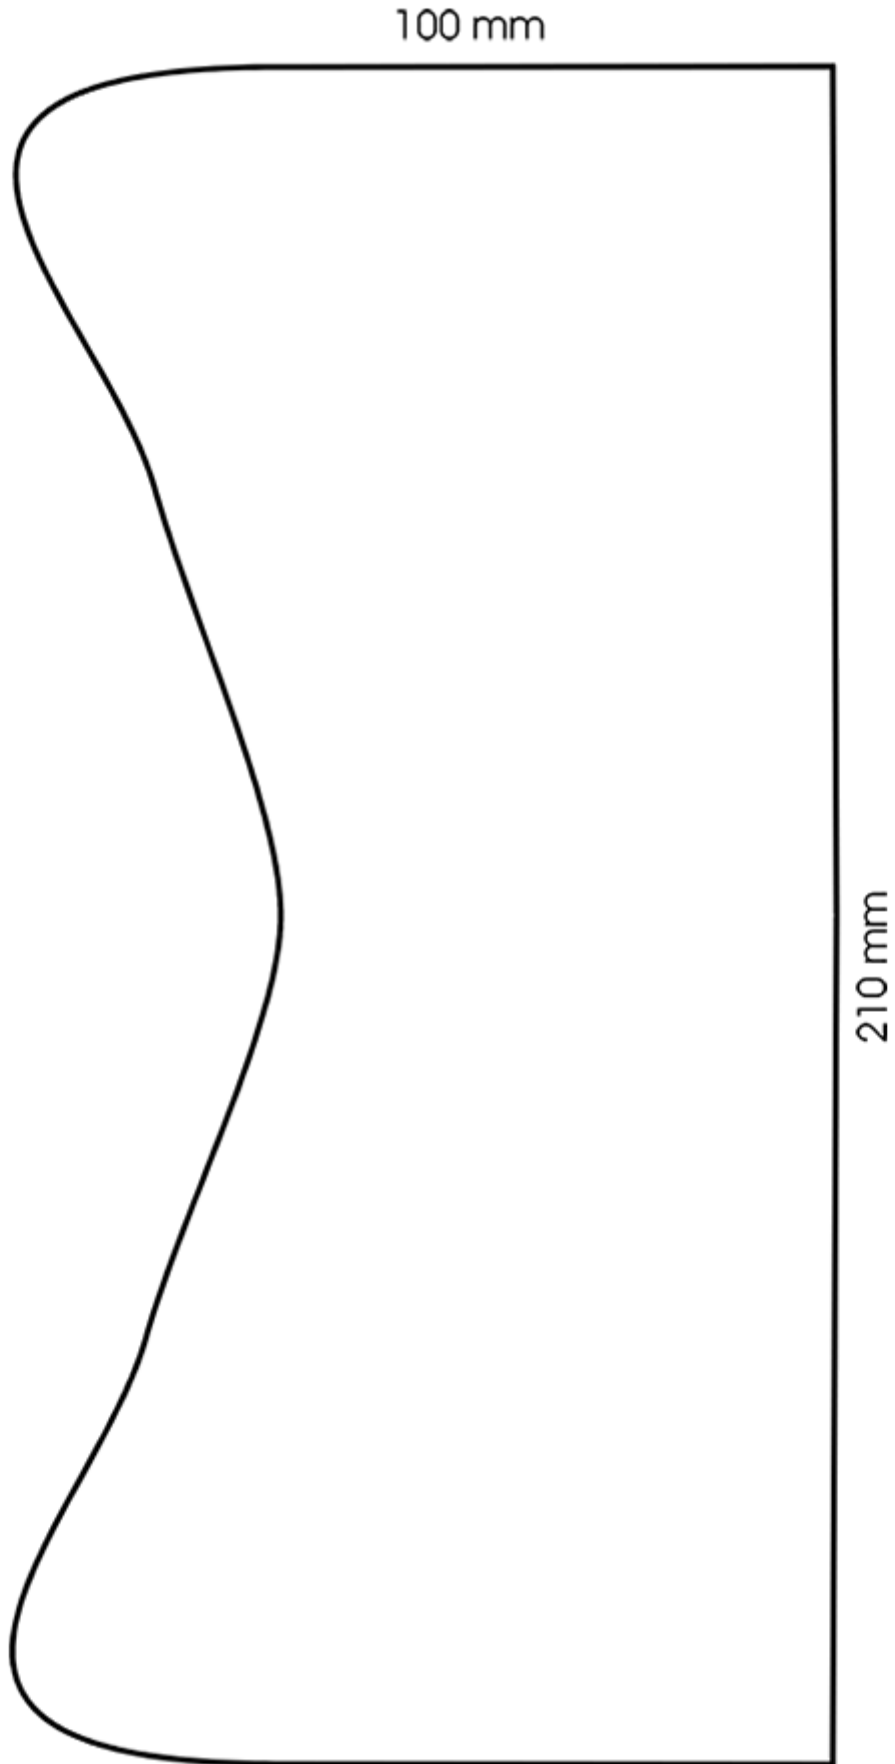

750 ml fles metallic grijs stock (andere kleuren na minimale hoeveelheid van de productie).  
Ergonomisch spuitfles met afstuderen lijn.

**Algemene informatie :**

- **Bestelnummer : 00750L4PEBS042GRME**
- Capaciteit : 750 ml
- Gewicht : 42.00 gr
- Kleur : metallic grijs
- Materiaal : HDPE SABIC B-5421
- Afmeting : diameter 83 mm / hoogte 224 mm

**Foto**

**Neck : 28/400**

**Standaard verpakking : C13PF**

- 88 st. per doos
- Afmetingen 58 x 49 x 51 cm
- Brutowicht 4.59 Kg

**Afdrukken mogelijk**

- Afdrukken mogelijk vanaf 6000 stuks

**Aanbevolen accessoires ( ) :**

Schermoppervlak

Media