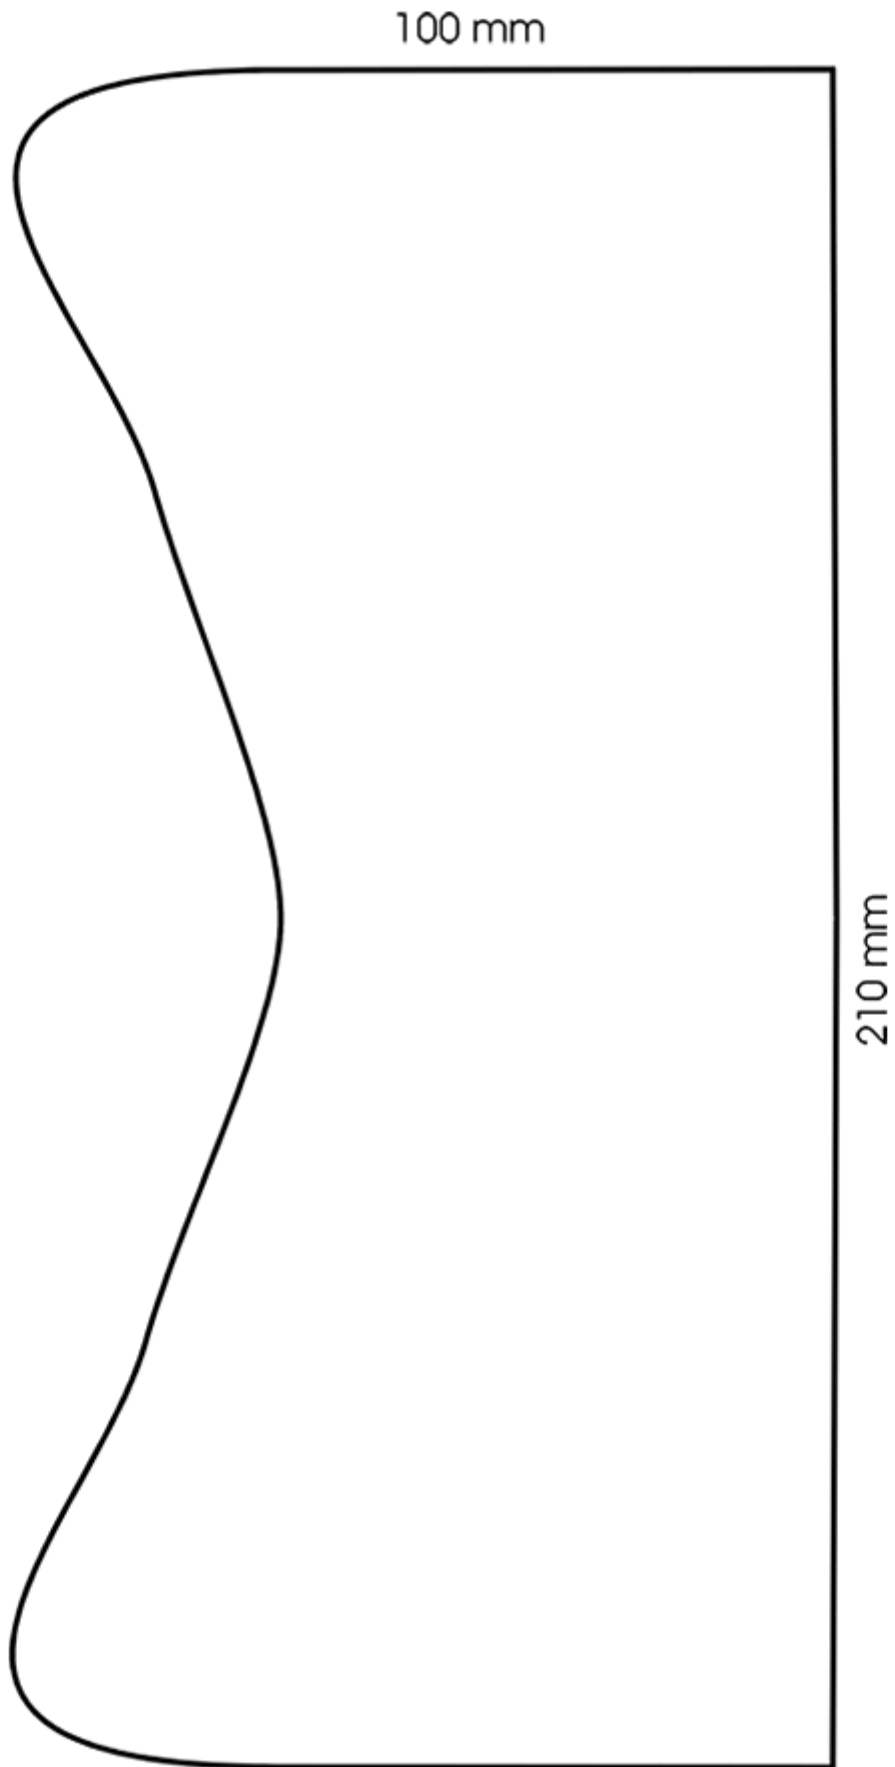

Screen-Oberfläche