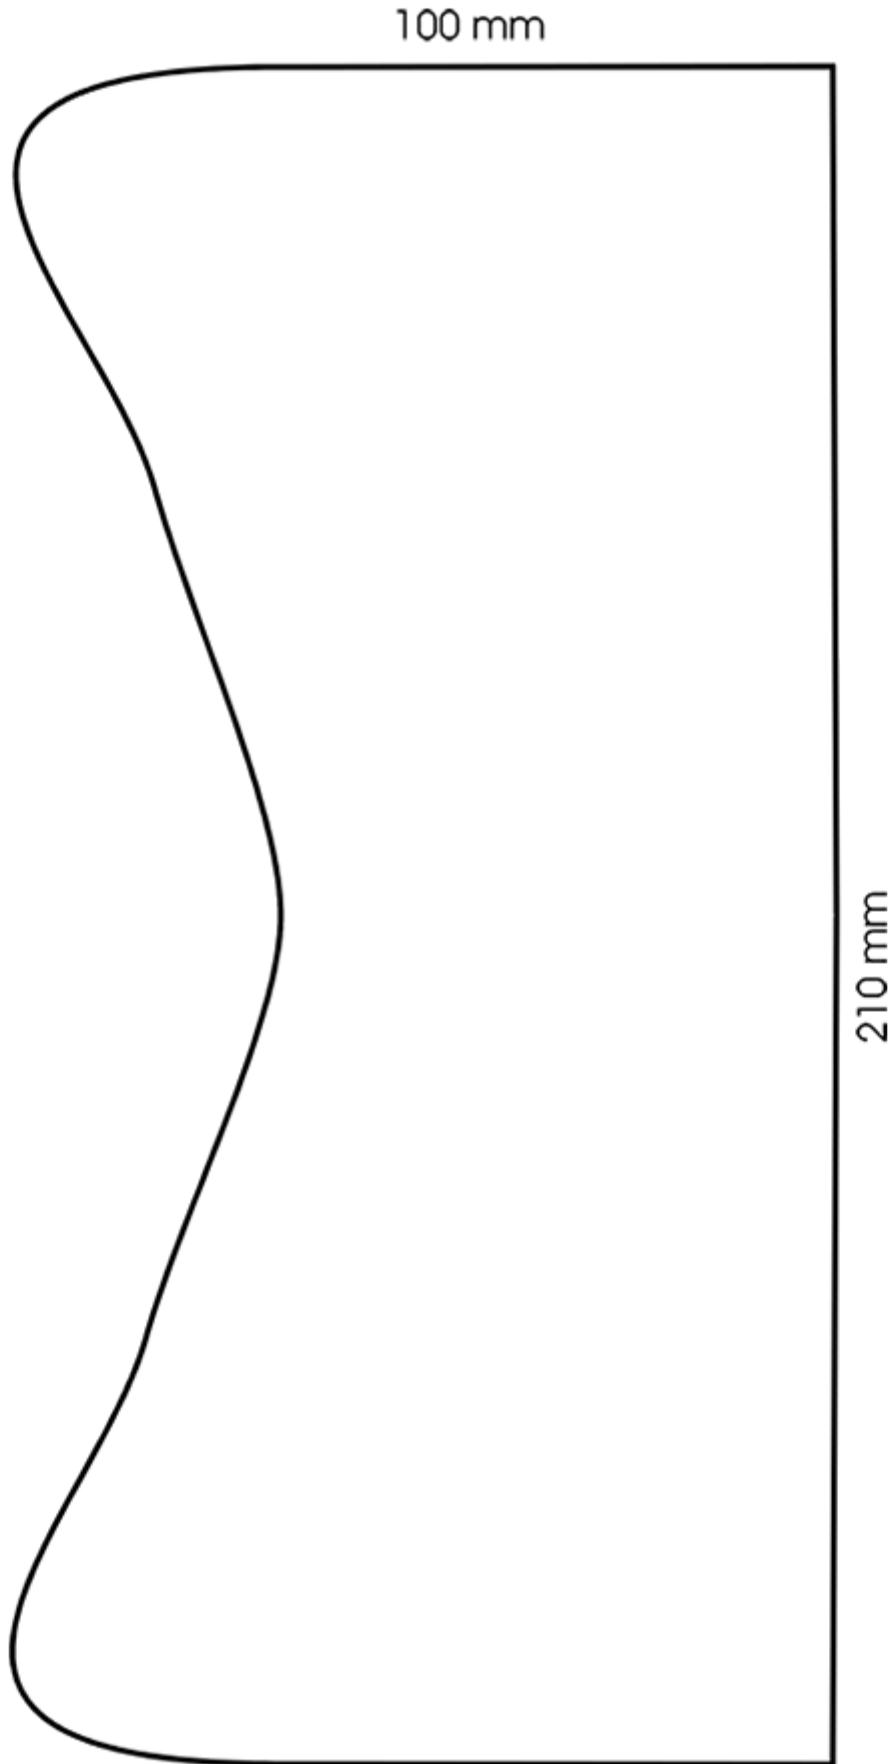

750 ml Flasche metallic grau stock (andere Farben nach Mindestbetrag der Produktion).
Ergonomische Sprühflasche mit Teilstrich.

Allgemeine Informationen :

- **Bestellnummer : 00750L4PEBS042GRME**
- Kapazität : 750 ml
- Gewicht : 42.00 gr
- Farbe : metallisch-grau
- Material : HDPE SABIC B-5421
- Abmessungen : Durchmesser 83 mm / Höhe 224 mm

Foto

Hals : 28/400

Standard Verpackung : C13PF

- 88 St. pro Kiste
- Abmessungen 58 x 49 x 51 cm
- Bruttogewicht 4.59 Kg

Drucken möglich

- Druck ab 6000 Stück möglich

Empfohlenes Zubehör () :

Screen-Oberfläche