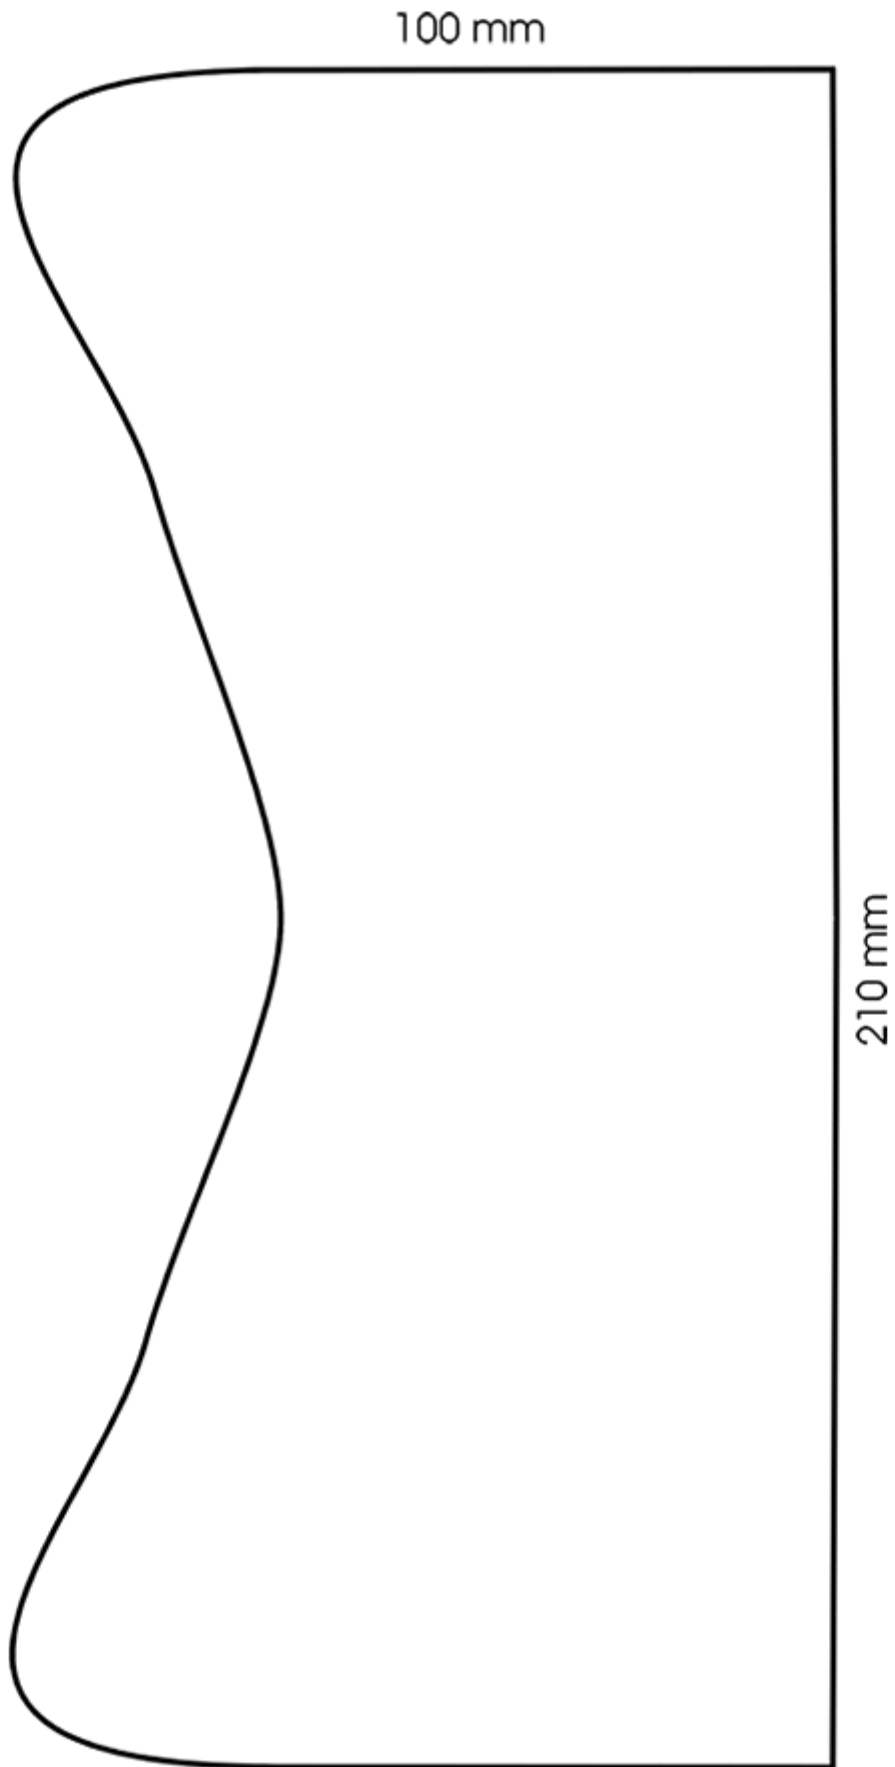

750 ml Flasche metallic grau stock (andere Farben nach Mindestbetrag der Produktion).
Ergonomische Sprühflasche mit Teilstrich.

Allgemeine Informationen :

- **Bestellnummer : 00750L4PEBS042GRME**
- Kapazität : 750 ml
- Gewicht : 42.00 gr
- Farbe : metallisch-grau
- Material : HDPE SABIC B-5421
- Abmessungen : Durchmesser 83 mm / Höhe 224 mm

Foto

Hals : 28/400

Standard Verpackung : C13PF

- 88 St. pro Kiste
- Abmessungen 58 x 49 x 51 cm
- Bruttogewicht 4.59 Kg

Drucken möglich

- Druck ab 6000 Stück möglich

Empfohlenes Zubehör () :

Screen-Oberfläche