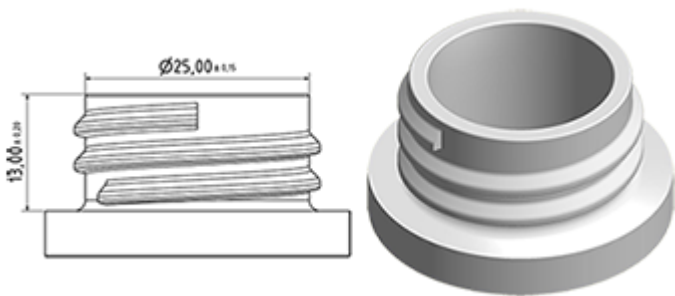

750 ml Flasche metallic grau stock (andere Farben nach Mindestbetrag der Produktion).
Ergonomische Sprühflasche mit Teilstrich.

Allgemeine Informationen :

- **Bestellnummer : 00750L4PEBS042GRME**
- Kapazität : 750 ml
- Gewicht : 42.00 gr
- Farbe : metallisch-grau
- Material : HDPE SABIC B-5421
- Abmessungen : Durchmesser 83 mm / Höhe 224 mm

Foto

Hals : 28/400

Standard Verpackung : C13PF

- 88 St. pro Kiste
- Abmessungen 58 x 49 x 51 cm
- Bruttogewicht 4.59 Kg

Drucken möglich

- Druck ab 6000 Stück möglich

Empfohlenes Zubehör () :

Screen-Oberfläche