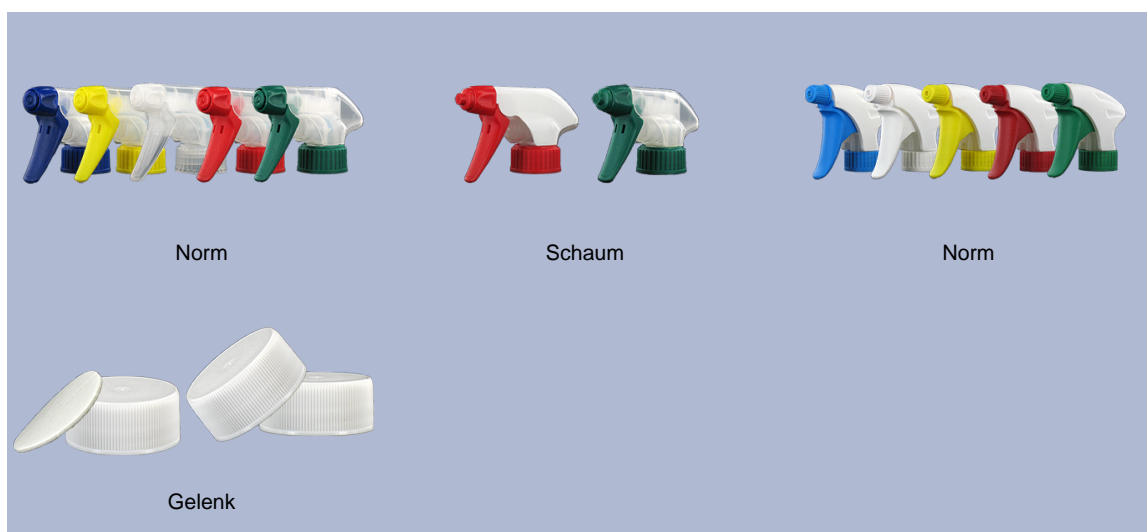

Empfohlenes Zubehör ( ) :