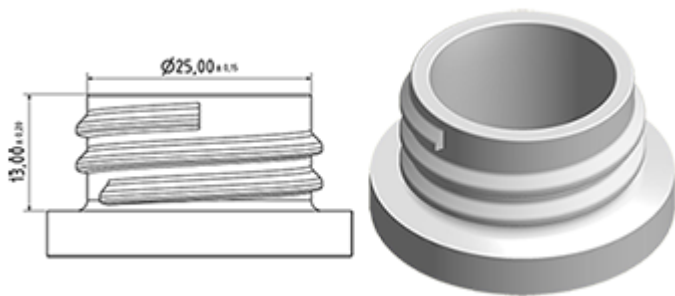

750 ml Flasche metallic grau stock (andere Farben nach Mindestbetrag der Produktion).  
Ergonomische Sprühflasche mit Teilstrich.

**Allgemeine Informationen :**

- **Bestellnummer : 00750L4PEBS042GRME**
- Kapazität : 750 ml
- Gewicht : 42.00 gr
- Farbe : metallisch-grau
- Material : HDPE SABIC B-5421
- Abmessungen : Durchmesser 83 mm / Höhe 224 mm

**Foto**

**Hals : 28/400**

**Standard Verpackung : C13PF**

- 88 St. pro Kiste
- Abmessungen 58 x 49 x 51 cm
- Bruttogewicht 4.59 Kg

**Drucken möglich**

- Druck ab 6000 Stück möglich

**Empfohlenes Zubehör ( ) :**