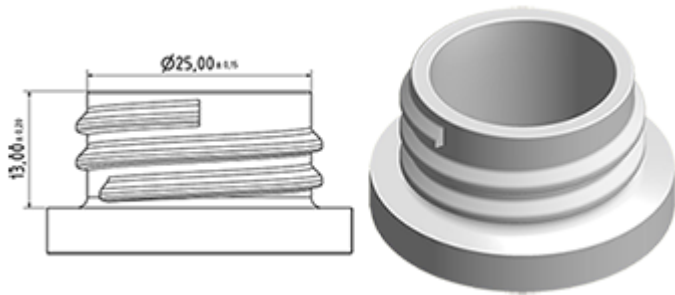

Spuit fles 750 ml voorraad voortdurend.

Algemene informatie :

- **Bestelnummer : 00750B1PEBS042NAT**
- Capaciteit : 750 ml
- Gewicht : 42.00 gr
- Kleur : natuurlijk
- Materiaal : HDPE SABIC B-5421
- Afmeting : lengte 114 mm / breedte 61 mm / hoogte 240 mm

Foto

Neck : 28/400

Standaard verpakking : C13PF

- 110 st. per doos
- Afmetingen 58 x 49 x 51 cm
- Brutowicht 5.51 Kg

Aanbevolen accessoires () :

Media