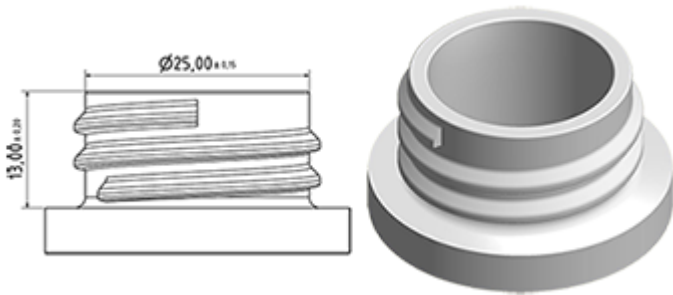

Spuit fles 750 ml voorraad voortdurend.

**Algemene informatie :**

- **Bestelnummer : 00750B1PEBS042NAT**
- Capaciteit : 750 ml
- Gewicht : 42.00 gr
- Kleur : natuurlijk
- Materiaal : HDPE SABIC B-5421
- Afmeting : lengte 114 mm / breedte 61 mm / hoogte 240 mm

**Foto**

**Neck : 28/400**

**Standaard verpakking : C13PF**

- 110 st. per doos
- Afmetingen 58 x 49 x 51 cm
- Brutogewicht 5.51 Kg

**Aanbevolen accessoires ( ) :**

Media