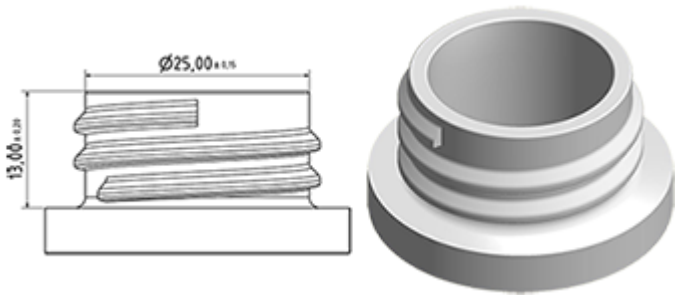

### General Information :

- Ordering numbers : 00750B1PEBS042NAT
- Capacity : 750 ml
- Weight : 42.00 gr
- Color : natural
- Material : HDPE SABIC B-5421
- Dimensions : length 114 mm / width 61 mm / height 240 mm

### Neck : 28/400