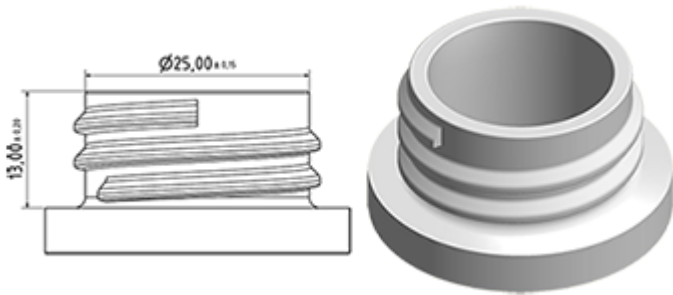

Sprühflasche 750 ml Lager ständig.

Allgemeine Informationen :

- Bestellnummer : 00750B1PEBS042NAT
- Kapazität : 750 ml
- Gewicht : 42.00 gr
- Farbe : Naturliche
- Material : HDPE SABIC B-5421
- Abmessungen : Länge 114 mm / Breite 61 mm / Höhe 240 mm

Foto

Hals : 28/400

Standard Verpackung : C13PF

- 110 St. pro Kiste
- Abmessungen 58 x 49 x 51 cm
- Bruttogewicht 5.51 Kg

Empfohlenes Zubehör () :

Medien