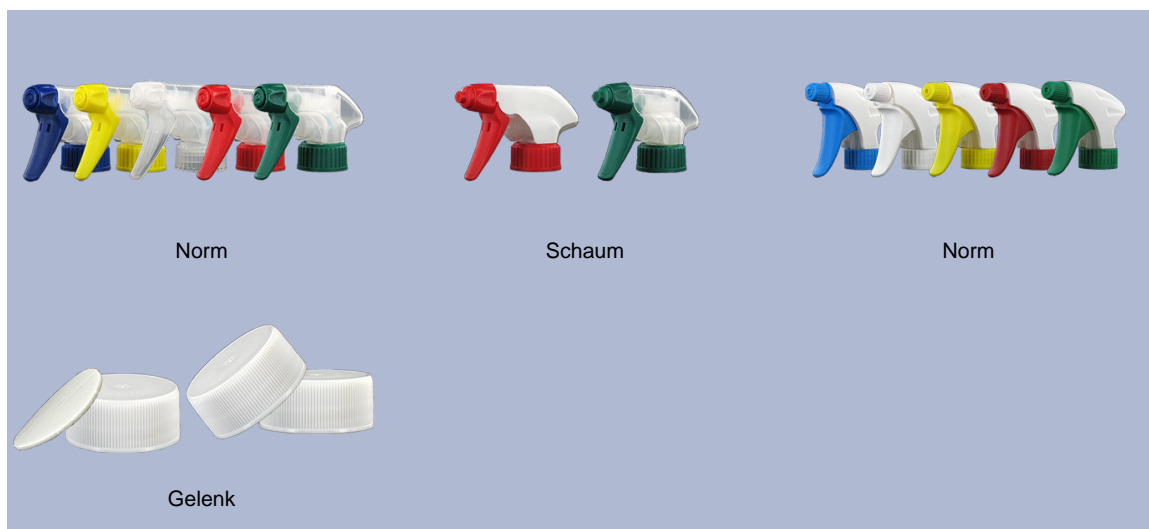

Sprühflasche 750 ml Lager ständig.

Allgemeine Informationen :

- Bestellnummer : 00750B1PEBS042NAT
- Kapazität : 750 ml
- Gewicht : 42.00 gr
- Farbe : Naturliche
- Material : HDPE SABIC B-5421
- Abmessungen : Länge 114 mm / Breite 61 mm / Höhe 240 mm

Foto

Hals : 28/400

Standard Verpackung : C13PF

- 110 St. pro Kiste
- Abmessungen 58 x 49 x 51 cm
- Bruttogewicht 5.51 Kg

Empfohlenes Zubehör () :

Medien