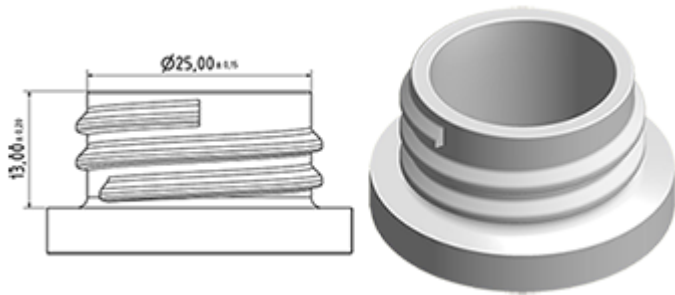

Sprühflasche 750 ml Lager ständig.

Allgemeine Informationen :

- Bestellnummer : 00750B1PEBS042NAT
- Kapazität : 750 ml
- Gewicht : 42.00 gr
- Farbe : Naturliche
- Material : HDPE SABIC B-5421
- Abmessungen : Länge 114 mm / Breite 61 mm / Höhe 240 mm

Foto

Hals : 28/400

Standard Verpackung : C13PF

- 110 St. pro Kiste
- Abmessungen 58 x 49 x 51 cm
- Bruttogewicht 5.51 Kg

Empfohlenes Zubehör () :

Medien