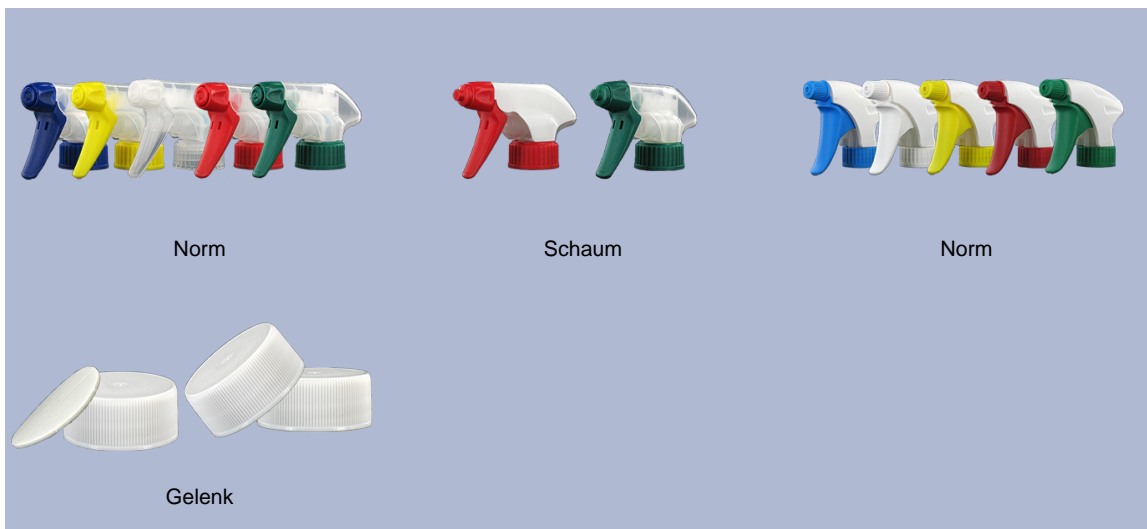

Sprühflasche 750 ml Lager ständig.

Allgemeine Informationen :

- Bestellnummer : 00750B1PEBS042NAT
- Kapazität : 750 ml
- Gewicht : 42.00 gr
- Farbe : Naturliche
- Material : HDPE SABIC B-5421
- Abmessungen : Länge 114 mm / Breite 61 mm / Höhe 240 mm

Foto

Hals : 28/400

Standard Verpackung : C13PF

- 110 St. pro Kiste
- Abmessungen 58 x 49 x 51 cm
- Bruttogewicht 5.51 Kg

Empfohlenes Zubehör () :

Medien