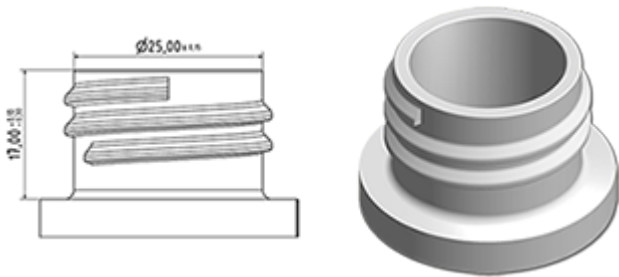

Ergonomische Sprühflasche 750 ml natürlich.

Allgemeine Informationen :

- Bestellnummer : 0075008PEBH040NAT
- Kapazität : 750 ml
- Gewicht : 40.00 gr
- Farbe : Natürliche
- Material : HDPE SABIC B-5421
- Abmessungen : Länge 107 mm / Breite 66 mm / Höhe 254 mm

Foto

Hals : 28/410

Standard Verpackung : C13PF

- 100 St. pro Kiste
- Abmessungen 58 x 49 x 51 cm
- Bruttogewicht 4.89 Kg

Empfohlenes Zubehör () :

Medien