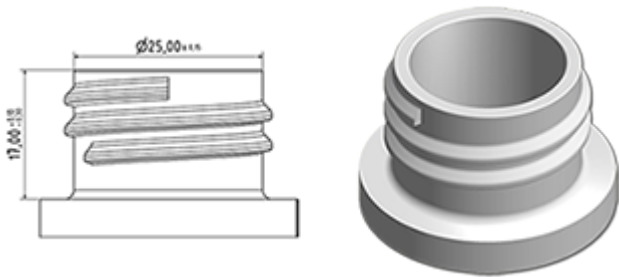

Ergonomische Sprühflasche 750 ml natürlich.

Allgemeine Informationen :

- Bestellnummer : 0075008PEBH040NAT
- Kapazität : 750 ml
- Gewicht : 40.00 gr
- Farbe : Naturliche
- Material : HDPE SABIC B-5421
- Abmessungen : Länge 107 mm / Breite 66 mm / Höhe 254 mm

Foto

Hals : 28/410

Standard Verpackung : C13PF

- 100 St. pro Kiste
- Abmessungen 58 x 49 x 51 cm
- Bruttogewicht 4.89 Kg

Empfohlenes Zubehör () :

Medien