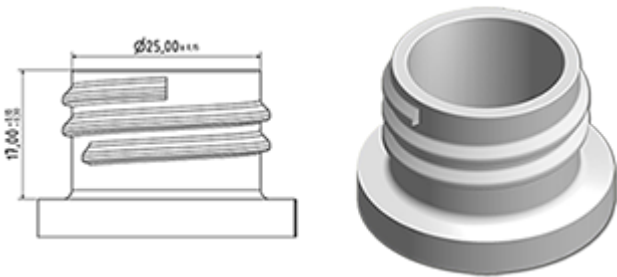

Ergonomische Sprühflasche 750 ml natürlich.

**Allgemeine Informationen :**

- Bestellnummer : 0075006PEBH050NAT
- Kapazität : 750 ml
- Gewicht : 50.00 gr
- Farbe : Natürliche
- Material : HDPE SABIC B-5421
- Abmessungen : Länge 120 mm / Breite 75 mm / Höhe 226 mm

**Foto**

**Hals : 28/410**

**Standard Verpackung : C13PF**

- 90 St. pro Kiste
- Abmessungen 58 x 49 x 51 cm
- Bruttogewicht 5.39 Kg

**Empfohlenes Zubehör ( ) :**

Medien