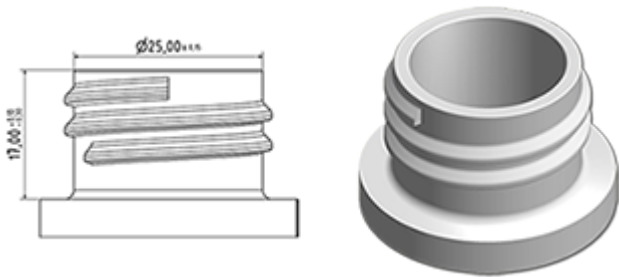

Ergonomische Sprühflasche 750 ml natürlich.

**Allgemeine Informationen :**

- Bestellnummer : 0075006PEBH050NAT
- Kapazität : 750 ml
- Gewicht : 50.00 gr
- Farbe : Natürliche
- Material : HDPE SABIC B-5421
- Abmessungen : Länge 120 mm / Breite 75 mm / Höhe 226 mm

**Foto**

**Hals : 28/410**

**Standard Verpackung : C13PF**

- 90 St. pro Kiste
- Abmessungen 58 x 49 x 51 cm
- Bruttogewicht 5.39 Kg

**Empfohlenes Zubehör ( ) :**

Medien