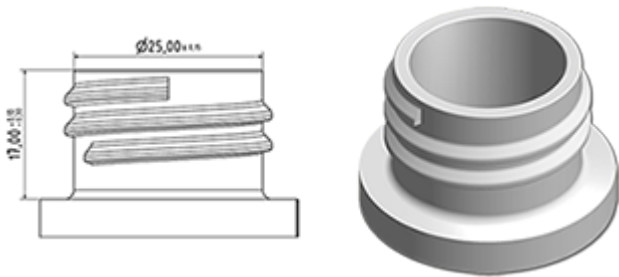

Ergonomische Sprühflasche 750 ml natürlich.

Allgemeine Informationen :

- Bestellnummer : 0075006PEBH050BLA
- Kapazität : 750 ml
- Gewicht : 50.00 gr
- Farbe : weiß
- Material : HDPE SABIC B-5421
- Abmessungen : Länge 120 mm / Breite 75 mm / Höhe 226 mm

Foto

Hals : 28/410

Standard Verpackung : C13PF

- 90 St. pro Kiste
- Abmessungen 58 x 49 x 51 cm
- Bruttogewicht 5.39 Kg

Empfohlenes Zubehör () :

Medien