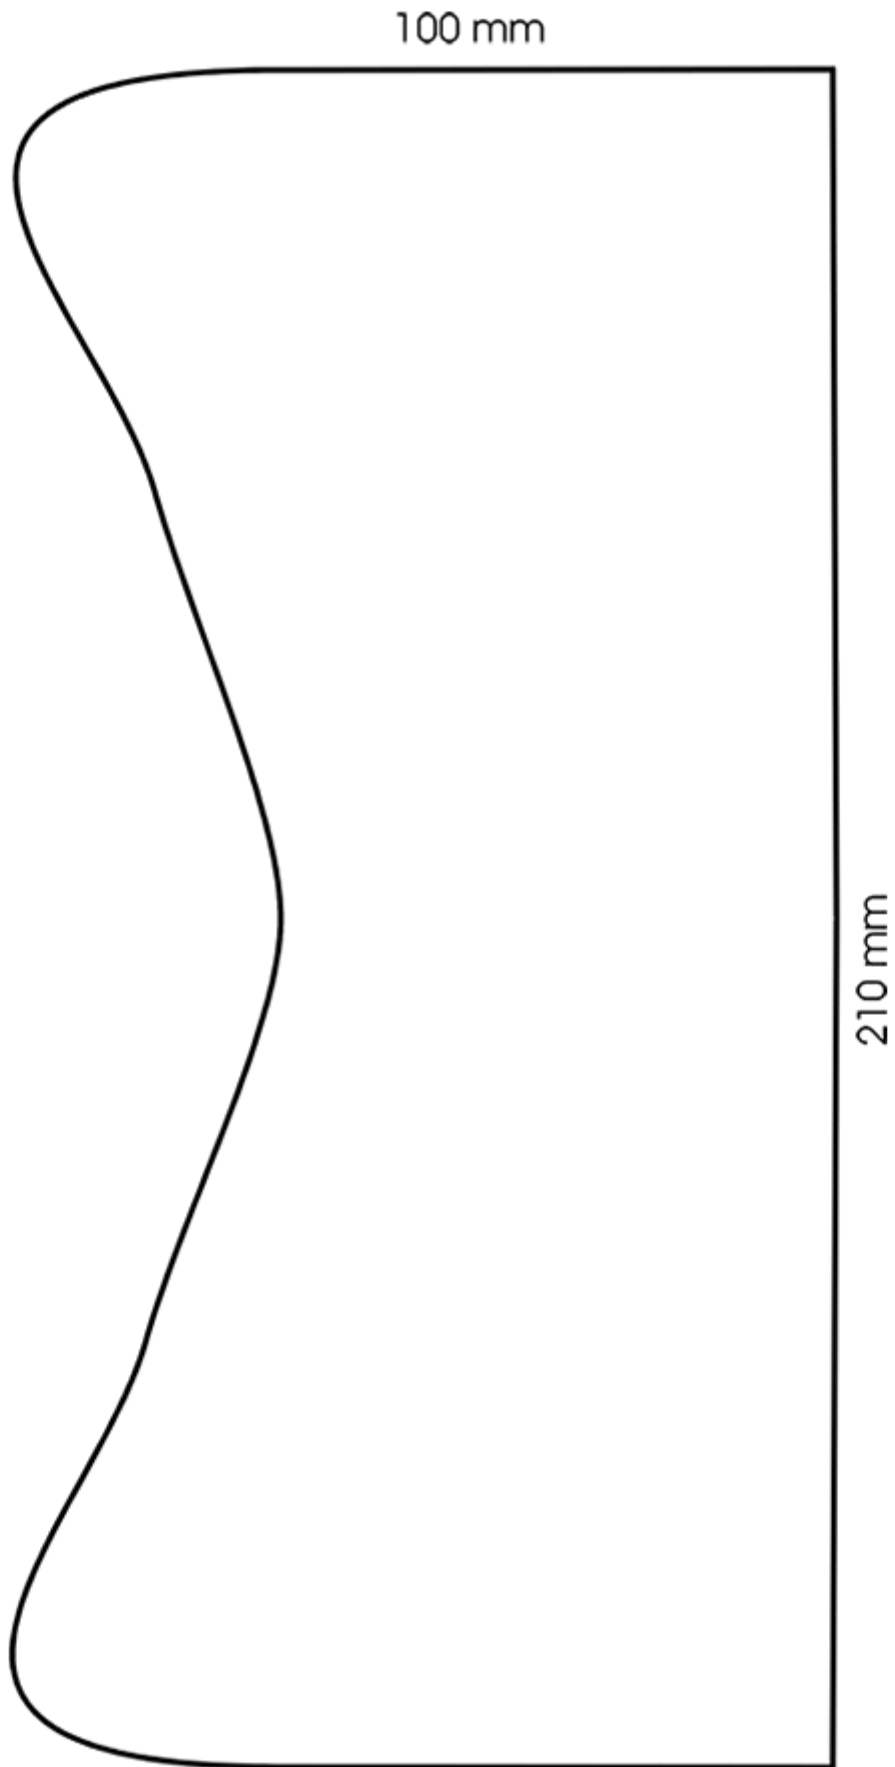

Flesje 750 ml naturele voorraad (andere kleuren volgens de minimum productiehoeveelheid).  
Ergonomisch spuitfles met afstuderen lijn.

**Algemene informatie :**

- **Bestelnummer : 0075004PEBS042NAT**
- Capaciteit : 750 ml
- Gewicht : 42.00 gr
- Kleur : natuurlijk
- Materiaal : HDPE SABIC B-5421
- Afmeting : diameter 83 mm / hoogte 224 mm

**Neck : 28/400**

**Standaard verpakking : C13PF**

- 88 st. per doos
- Afmetingen 58 x 49 x 51 cm
- Brutogewicht 4.59 Kg

**Afdrukken mogelijk**

- Afdrukken mogelijk vanaf 6000 stuks

**Aanbevolen accessoires ( ) :**

**Foto**

Schermoppervlak

Media