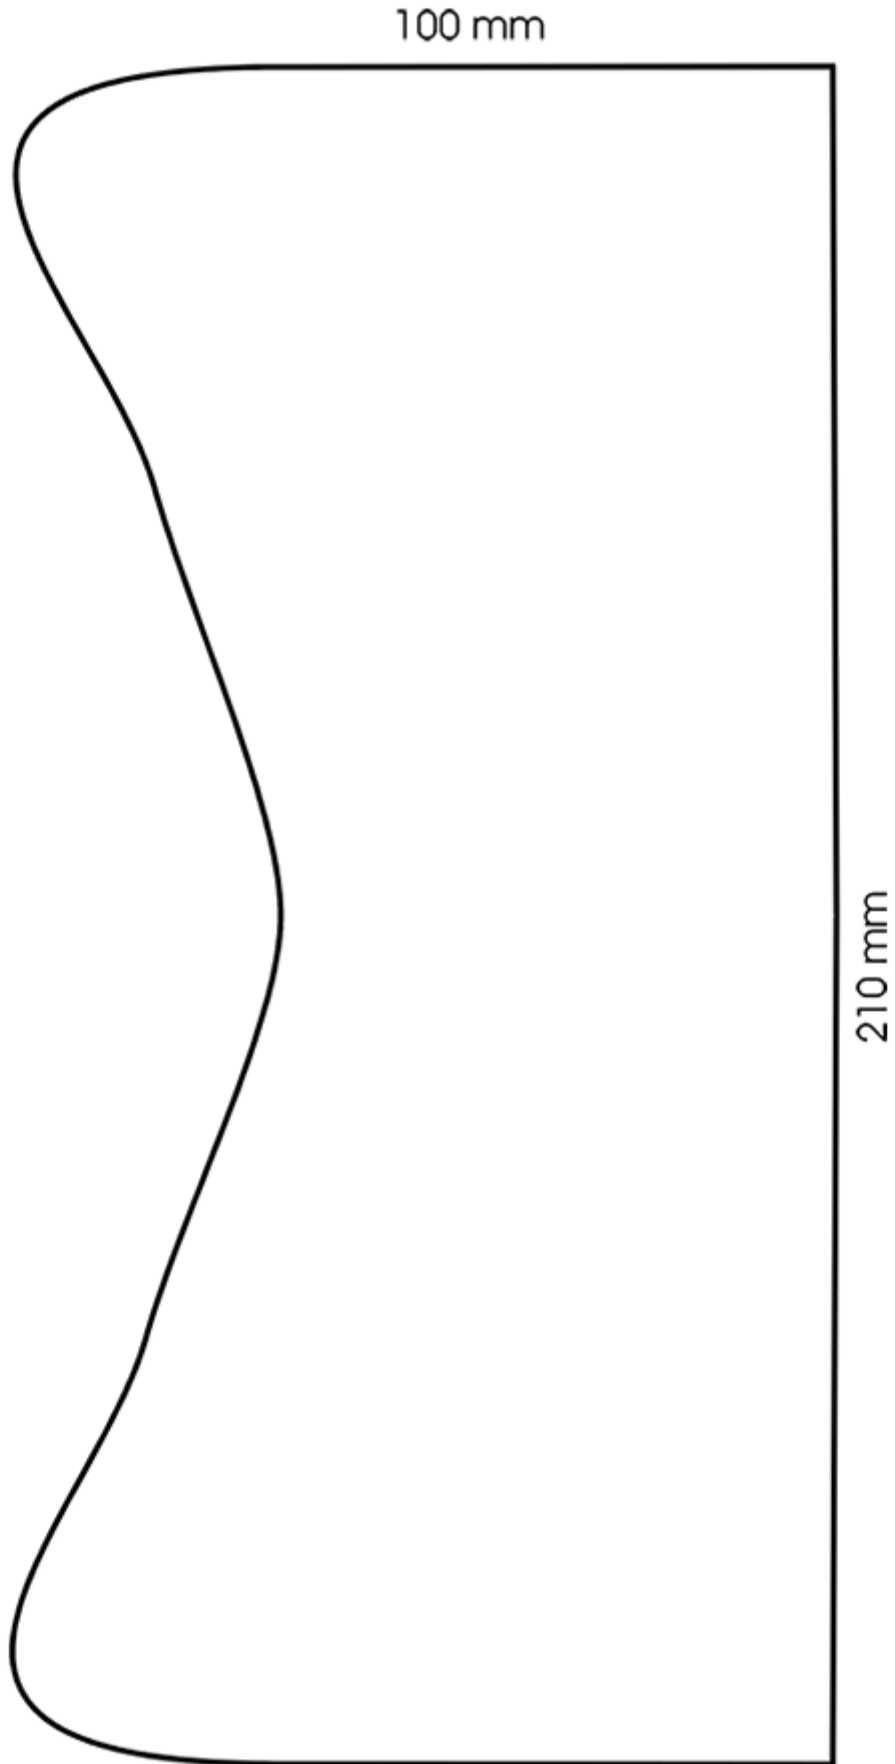

Flesje 750 ml naturele voorraad (andere kleuren volgens de minimum productiehoeveelheid).  
Ergonomisch spuitfles met afstuderen lijn.

**Algemene informatie :**

- **Bestelnummer : 0075004PEBS042NAT**
- Capaciteit : 750 ml
- Gewicht : 42.00 gr
- Kleur : natuurlijk
- Materiaal : HDPE SABIC B-5421
- Afmeting : diameter 83 mm / hoogte 224 mm

**Foto**

**Neck : 28/400**

**Standaard verpakking : C13PF**

- 88 st. per doos
- Afmetingen 58 x 49 x 51 cm
- Brutowicht 4.59 Kg

**Afdrukken mogelijk**

- Afdrukken mogelijk vanaf 6000 stuks

**Aanbevolen accessoires ( ) :**

Schermoppervlak

Media