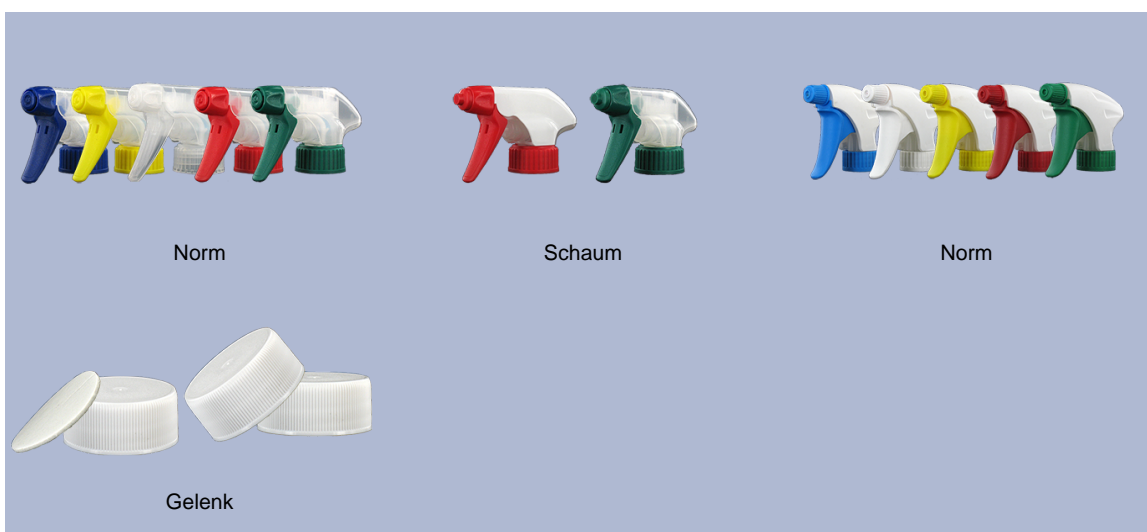

Flasche 750 ml natürliche Lager (andere Farben nach Minimum Produktionsmenge).
Ergonomische Sprühflasche mit Teilstrich.

Allgemeine Informationen :

- Bestellnummer : 0075004PEBS042NAT
- Kapazität : 750 ml
- Gewicht : 42.00 gr
- Farbe : Natürliche
- Material : HDPE SABIC B-5421
- Abmessungen : Durchmesser 83 mm / Höhe 224 mm

Foto

Hals : 28/400

Standard Verpackung : C13PF

- 88 St. pro Kiste
- Abmessungen 58 x 49 x 51 cm
- Bruttogewicht 4.59 Kg

Drucken möglich

- Druck ab 6000 Stück möglich

Empfohlenes Zubehör () :

Screen-Oberfläche