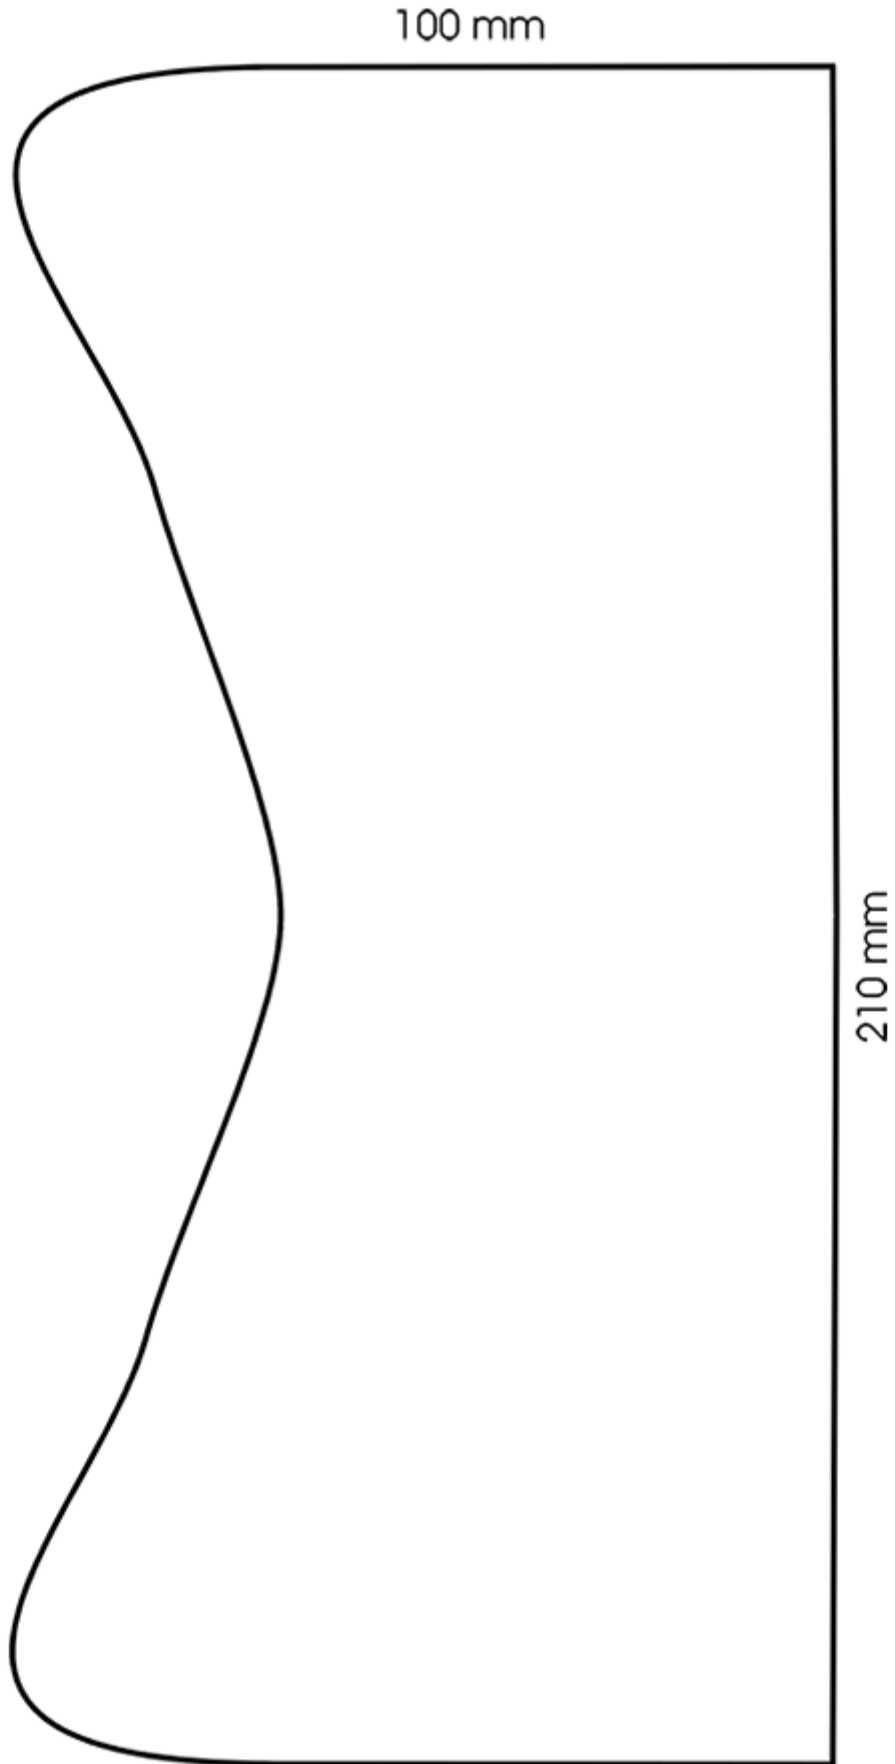

Flasche 750 ml natürliche Lager (andere Farben nach Minimum Produktionsmenge).
Ergonomische Sprühflasche mit Teilstrich.

Allgemeine Informationen :

- **Bestellnummer : 0075004PEBS042NAT**
- Kapazität : 750 ml
- Gewicht : 42.00 gr
- Farbe : Natürliche
- Material : HDPE SABIC B-5421
- Abmessungen : Durchmesser 83 mm / Höhe 224 mm

Foto

Hals : 28/400

Standard Verpackung : C13PF

- 88 St. pro Kiste
- Abmessungen 58 x 49 x 51 cm
- Bruttogewicht 4.59 Kg

Drucken möglich

- Druck ab 6000 Stück möglich

Empfohlenes Zubehör () :

Screen-Oberfläche