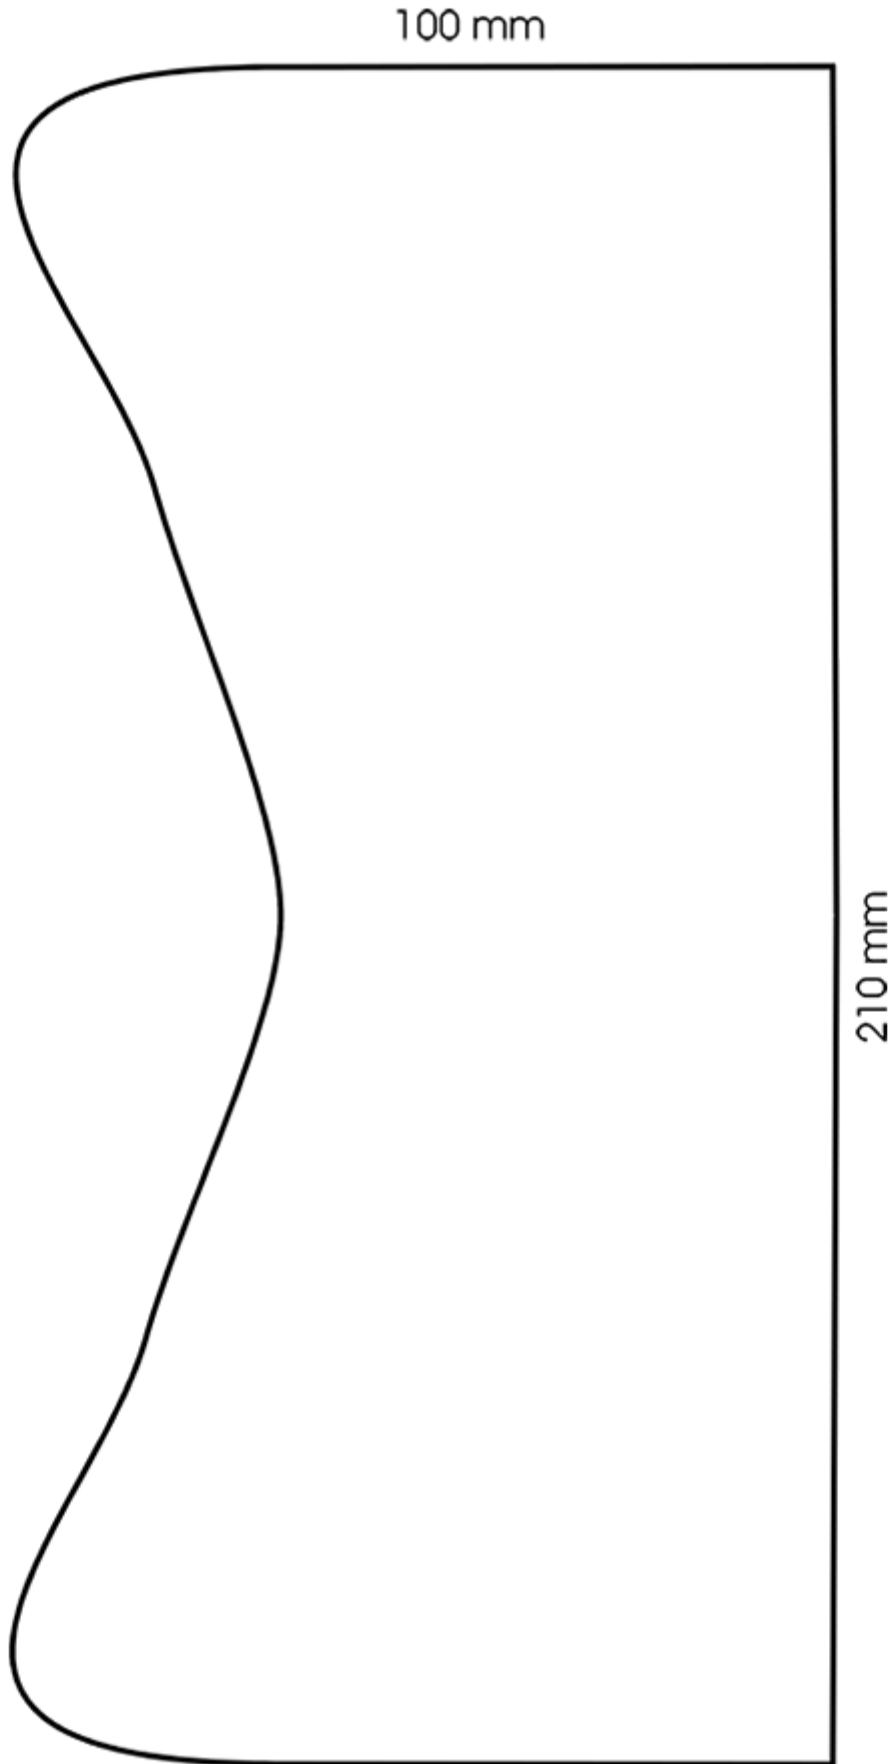

Flasche 750 ml natürliche Lager (andere Farben nach Minimum Produktionsmenge).
Ergonomische Sprühflasche mit Teilstrich.

Allgemeine Informationen :

- Bestellnummer : 0075004PEBS042NAT
- Kapazität : 750 ml
- Gewicht : 42.00 gr
- Farbe : Natürliche
- Material : HDPE SABIC B-5421
- Abmessungen : Durchmesser 83 mm / Höhe 224 mm

Foto

Hals : 28/400

Standard Verpackung : C13PF

- 88 St. pro Kiste
- Abmessungen 58 x 49 x 51 cm
- Bruttogewicht 4.59 Kg

Drucken möglich

- Druck ab 6000 Stück möglich

Empfohlenes Zubehör () :

Screen-Oberfläche