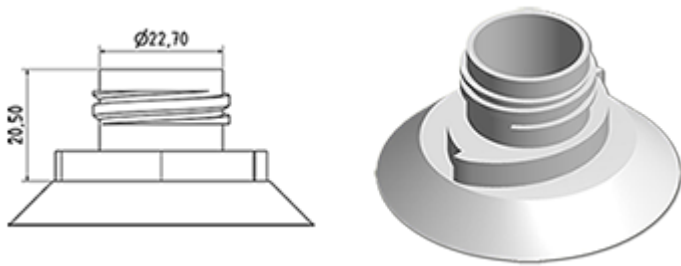

750 ml fles wit stock (andere kleuren volgens de minimum productiehoeveelheid)
Dankzij de scharnierende kop, kan het het product op moeilijke plaatsen toepassen.

Algemene informatie :

- **Bestelnummer : 0075003PEWC045BLA**
- Capaciteit : 750 ml
- Gewicht : 45.00 gr
- Kleur : wit
- Materiaal : HDPE SABIC B-5421
- Afmeting : lengte 84 mm / breedte 65 mm / hoogte 242 mm

Neck : wc

Standaard verpakking : C13PF

- 110 st. per doos
- Afmetingen 58 x 49 x 51 cm
- Bruto gewicht 5.84 Kg

Aanbevolen accessoires () :

Foto

Media