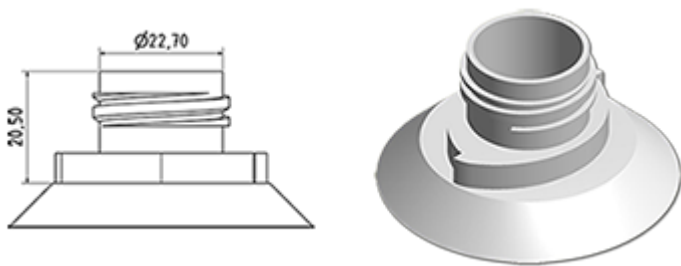

750 ml fles wit stock (andere kleuren volgens de minimum productiehoeveelheid)  
Dankzij de scharnierende kop, kan het het product op moeilijke plaatsen toepassen.

**Algemene informatie :**

- **Bestelnummer : 0075003PEWC045BLA**
- Capaciteit : 750 ml
- Gewicht : 45.00 gr
- Kleur : wit
- Materiaal : HDPE SABIC B-5421
- Afmeting : lengte 84 mm / breedte 65 mm / hoogte 242 mm

**Foto**

**Neck : wc**

**Standaard verpakking : C13PF**

- 110 st. per doos
- Afmetingen 58 x 49 x 51 cm
- Bruto gewicht 5.84 Kg

**Aanbevolen accessoires ( ) :**

Media