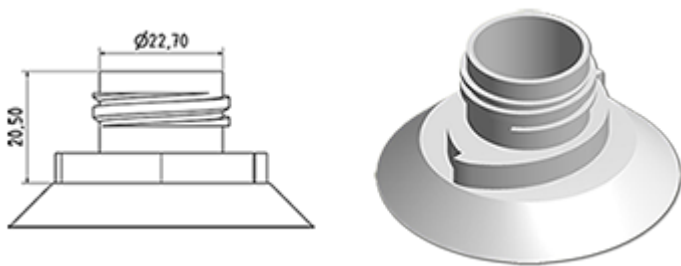

750 ml fles wit stock (andere kleuren volgens de minimum productiehoeveelheid)
Dankzij de scharnierende kop, kan het het product op moeilijke plaatsen toepassen.

Algemene informatie :

- **Bestelnummer : 0075003PEWC045BLA**
- Capaciteit : 750 ml
- Gewicht : 45.00 gr
- Kleur : wit
- Materiaal : HDPE SABIC B-5421
- Afmeting : lengte 84 mm / breedte 65 mm / hoogte 242 mm

Foto

Neck : wc

Standaard verpakking : C13PF

- 110 st. per doos
- Afmetingen 58 x 49 x 51 cm
- Bruto gewicht 5.84 Kg

Aanbevolen accessoires () :

Media