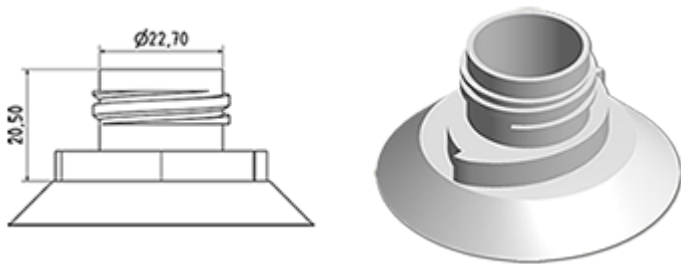

750 ml fles wit stock (andere kleuren volgens de minimum productiehoeveelheid)  
Dankzij de scharnierende kop, kan het het product op moeilijke plaatsen toepassen.

**Algemene informatie :**

- **Bestelnummer : 0075003PEWC045BLA**
- Capaciteit : 750 ml
- Gewicht : 45.00 gr
- Kleur : wit
- Materiaal : HDPE SABIC B-5421
- Afmeting : lengte 84 mm / breedte 65 mm / hoogte 242 mm

**Foto**

**Neck : wc**

**Standaard verpakking : C13PF**

- 110 st. per doos
- Afmetingen 58 x 49 x 51 cm
- Bruto gewicht 5.84 Kg

**Aanbevolen accessoires ( ) :**

Media