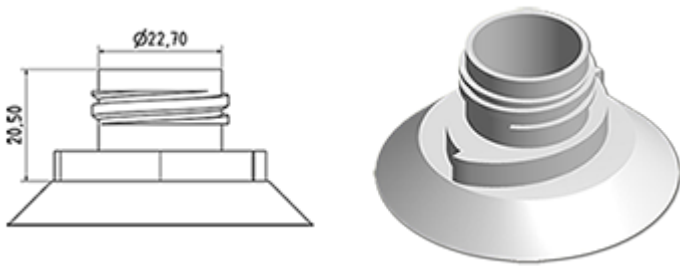

Flacon 750 ml blanc en stock (autres couleurs suivant quantité minimum de production)
Grâce à sa tête articulée, il permet de la pulvérisation du produit dans les endroits difficiles.

Données générales :

- Référence pour commande : 0075003PEWC045BLA
- Capacité : 750 ml
- Poids : 45.00 gr
- Couleur : Blanc
- Matière : PEHD SABIC B-5421
- Dimensions : longueur 84 mm / largeur 65 mm / hauteur 242 mm

Photo

Goulot : wc

Emballage standard : C13PF

- 110 pièces par carton
- Dimensions 58 x 49 x 51 cm
- Poids brut 5.84 Kg

Accessoires recommandés () :

Média