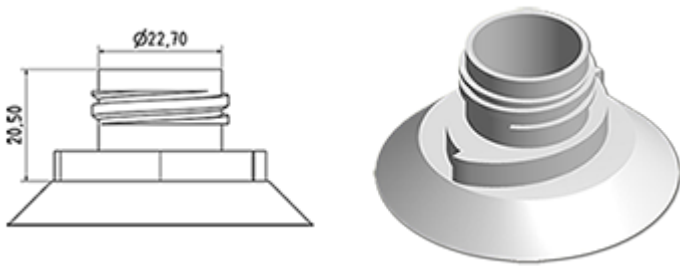

Flacon 750 ml blanc en stock (autres couleurs suivant quantité minimum de production)  
Grâce à sa tête articulée, il permet de la pulvérisation du produit dans les endroits difficiles.

**Données générales :**

- Référence pour commande : 0075003PEWC045BLA
- Capacité : 750 ml
- Poids : 45.00 gr
- Couleur : Blanc
- Matière : PEHD SABIC B-5421
- Dimensions : longueur 84 mm / largeur 65 mm / hauteur 242 mm

**Photo**

**Goulot : wc**

**Emballage standard : C13PF**

- 110 pièces par carton
- Dimensions 58 x 49 x 51 cm
- Poids brut 5.84 Kg

**Accessoires recommandés ( ) :**

Média