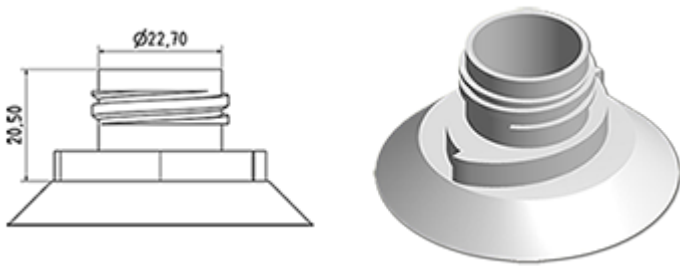

Flacon 750 ml blanc en stock (autres couleurs suivant quantité minimum de production)  
Grâce à sa tête articulée, il permet de la pulvérisation du produit dans les endroits difficiles.

**Données générales :**

- Référence pour commande : 0075003PEWC045BLA
- Capacité : 750 ml
- Poids : 45.00 gr
- Couleur : Blanc
- Matière : PEHD SABIC B-5421
- Dimensions : longueur 84 mm / largeur 65 mm / hauteur 242 mm

**Photo**

**Goulot : wc**

**Emballage standard : C13PF**

- 110 pièces par carton
- Dimensions 58 x 49 x 51 cm
- Poids brut 5.84 Kg

**Accessoires recommandés () :**

Média