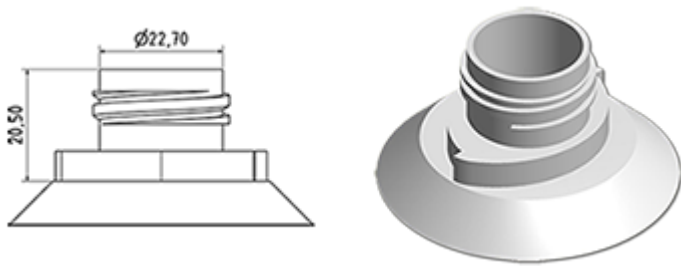

Flacon 750 ml blanc en stock (autres couleurs suivant quantité minimum de production)
Grâce à sa tête articulée, il permet de la pulvérisation du produit dans les endroits difficiles.

Données générales :

- Référence pour commande : 0075003PEWC045BLA
- Capacité : 750 ml
- Poids : 45.00 gr
- Couleur : Blanc
- Matière : PEHD SABIC B-5421
- Dimensions : longueur 84 mm / largeur 65 mm / hauteur 242 mm

Photo

Goulot : wc

Emballage standard : C13PF

- 110 pièces par carton
- Dimensions 58 x 49 x 51 cm
- Poids brut 5.84 Kg

Accessoires recommandés () :

Média