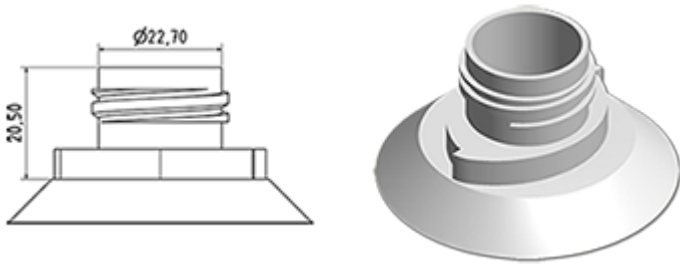

750 ml Flasche stock (andere Farben nach Minimum Produktionsmenge)
Dank seiner Gelenkkopf, kann es tragen Sie das Produkt an schwierigen Stellen.

Allgemeine Informationen :

- **Bestellnummer : 0075003PEWC045BLA**
- Kapazität : 750 ml
- Gewicht : 45.00 gr
- Farbe : weiß
- Material : HDPE SABIC B-5421
- Abmessungen : Länge 84 mm / Breite 65 mm / Höhe 242 mm

Foto

Hals : wc

Standard Verpackung : C13PF

- 110 St. pro Kiste
- Abmessungen 58 x 49 x 51 cm
- Bruttogewicht 5.84 Kg

Empfohlenes Zubehör () :

Medien