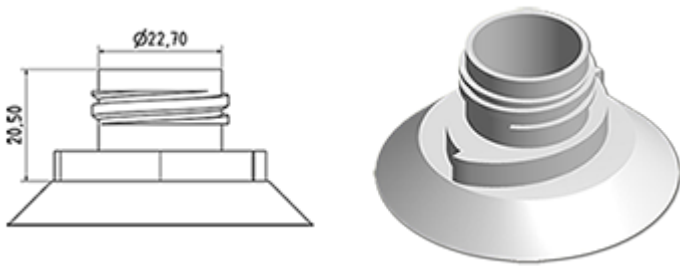

750 ml Flasche stock (andere Farben nach Minimum Produktionsmenge)
Dank seiner Gelenkkopf, kann es tragen Sie das Produkt an schwierigen Stellen.

Allgemeine Informationen :

- Bestellnummer : 0075003PEWC045BLA
- Kapazität : 750 ml
- Gewicht : 45.00 gr
- Farbe : weiß
- Material : HDPE SABIC B-5421
- Abmessungen : Länge 84 mm / Breite 65 mm / Höhe 242 mm

Foto

Hals : wc

Standard Verpackung : C13PF

- 110 St. pro Kiste
- Abmessungen 58 x 49 x 51 cm
- Bruttogewicht 5.84 Kg

Empfohlenes Zubehör () :

Medien