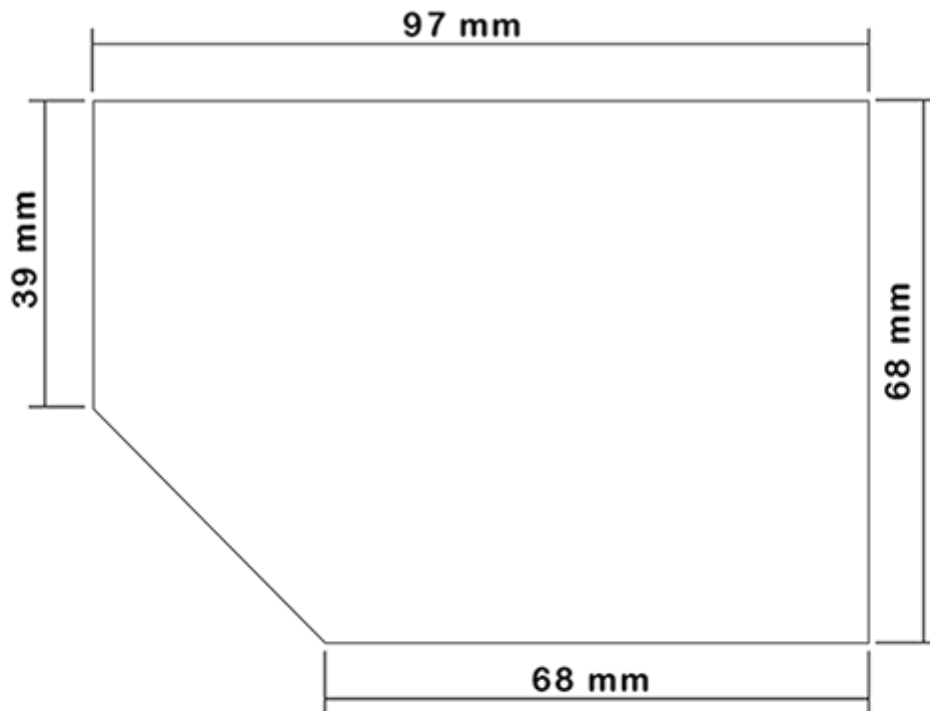

### Algemene informatie :

- **Bestelnummer : 00650B1REBS45 NAT**
- Capaciteit : 650 ml
- Gewicht : 42.00 gr
- Kleur : natuurlijk
- Materiaal : MAT.PEHD RPE306 RECY TOTAL PETROCHIMICAL
- Afmeting : lengte 94 mm / breedte 80 mm / hoogte 186 mm

### Neck : 28/400

### Standaard verpakking : C13PF

- 125 st. per doos
- Afmetingen 58 x 49 x 51 cm
- Bruto gewicht 6.14 Kg

### Foto

Schermpoppervlak

VERSO

RECTO

Media