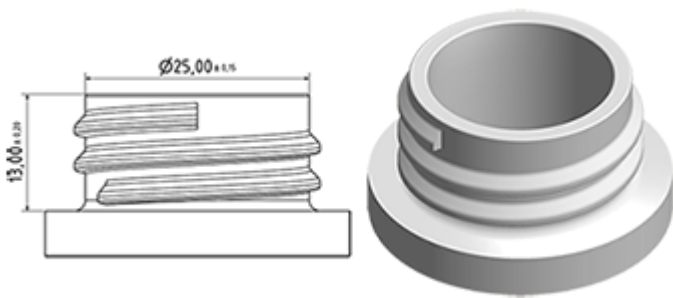

Fles 650 ml op voorraad. Het maakt een eenvoudige verdunning van al uw producten via de schaalverdeling en de brede line-niveau.

### Algemene informatie :

- **Bestelnummer : 00650B1REBS45 NAT**
- Capaciteit : 650 ml
- Gewicht : 42.00 gr
- Kleur : natuurlijk
- Materiaal : MAT.PEHD RPE306 RECY TOTAL PETROCHIMICAL
- Afmeting : lengte 94 mm / breedte 80 mm / hoogte 186 mm

### Neck : 28/400

### Standaard verpakking : C13PF

- 125 st. per doos
- Afmetingen 58 x 49 x 51 cm
- Bruto gewicht 6.14 Kg