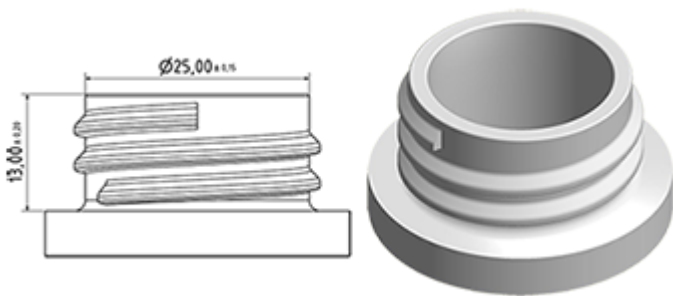

Flacon 650 ml en stock. Il permet la dilution facile de tous vos produits grâce à ses graduations et à sa large ligne de niveau.

Données générales :

- Référence pour commande : 00650B1REBS45 NAT
- Capacité : 650 ml
- Poids : 42.00 gr
- Couleur : Naturel
- Matière : MAT.PEHD RPE306 RECY TOTAL PETROCHIMICAL
- Dimensions : longueur 94 mm / largeur 80 mm / hauteur 186 mm

Goulot : 28/400