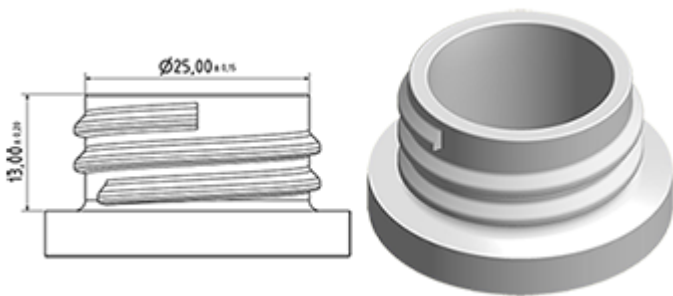

Flasche 650 ml lieferbar. Es ermöglicht die einfache Verdünnung der alle Ihre Produkte über seine Promotions und seiner breiten Line-Pegel.

Allgemeine Informationen :

- **Bestellnummer : 00650B1REBS45 NAT**
- Kapazität : 650 ml
- Gewicht : 42.00 gr
- Farbe : Naturliche
- Material : MAT.PEHD RPE306 RECY TOTAL PETROCHIMICAL&
- Abmessungen : Länge 94 mm / Breite 80 mm / Höhe 186 mm

Hals : 28/400

Standard Verpackung : C13PF

- 125 St. pro Kiste
- Abmessungen 58 x 49 x 51 cm
- Bruttogewicht 6.14 Kg

Drucken möglich

- Druck ab 250 Stück möglich

Foto

Screen-Oberfläche

VERSO