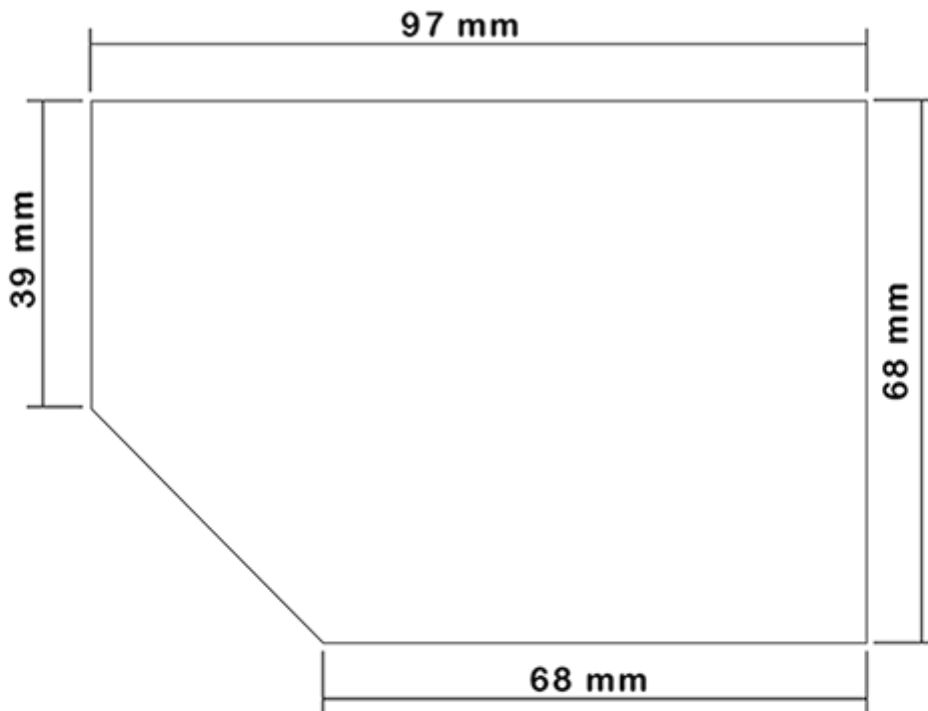

Screen-Oberfläche

VERSO

RECTO