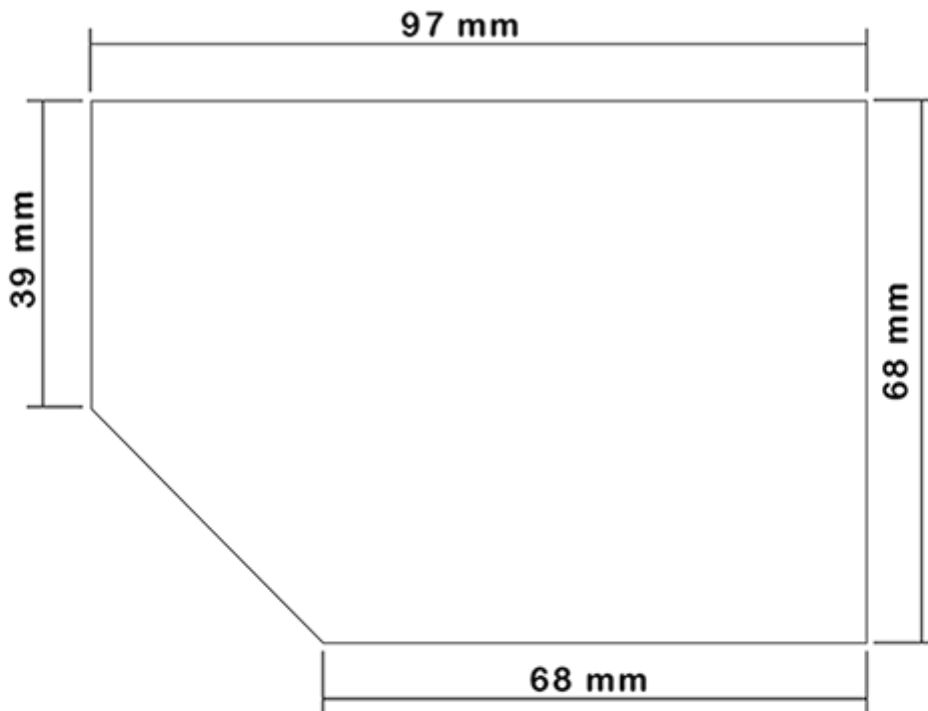

## Algemene informatie :

- **Bestelnummer : 00650B1PEBS45 NAT**
- Capaciteit : 650 ml
- Gewicht : 42.00 gr
- Kleur : natuurlijk
- Materiaal : HDPE SABIC B-5421
- Afmeting : lengte 94 mm / breedte 80 mm / hoogte 186 mm

## Neck : 28/400

## Standaard verpakking : C13PF

- 125 st. per doos
- Afmetingen 58 x 49 x 51 cm
- Brutogewicht 6.14 Kg

## Foto

Schermpoppervlak

VERSO

RECTO

Media