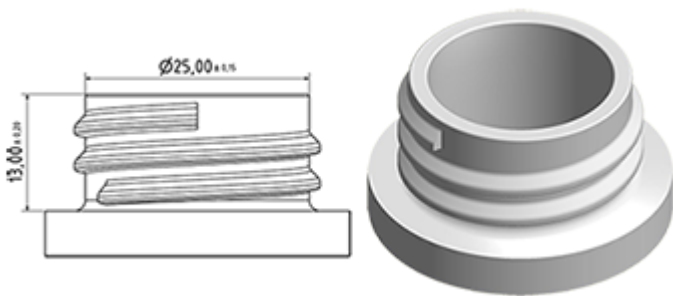

Fles 650 ml op voorraad. Het maakt een eenvoudige verdunning van al uw producten via de schaalverdeling en de brede line-niveau.

## Algemene informatie :

- **Bestelnummer : 00650B1PEBS45 NAT**
- Capaciteit : 650 ml
- Gewicht : 42.00 gr
- Kleur : natuurlijk
- Materiaal : HDPE SABIC B-5421
- Afmeting : lengte 94 mm / breedte 80 mm / hoogte 186 mm

## Neck : 28/400

## Standaard verpakking : C13PF

- 125 st. per doos
- Afmetingen 58 x 49 x 51 cm
- Bruto gewicht 6.14 Kg