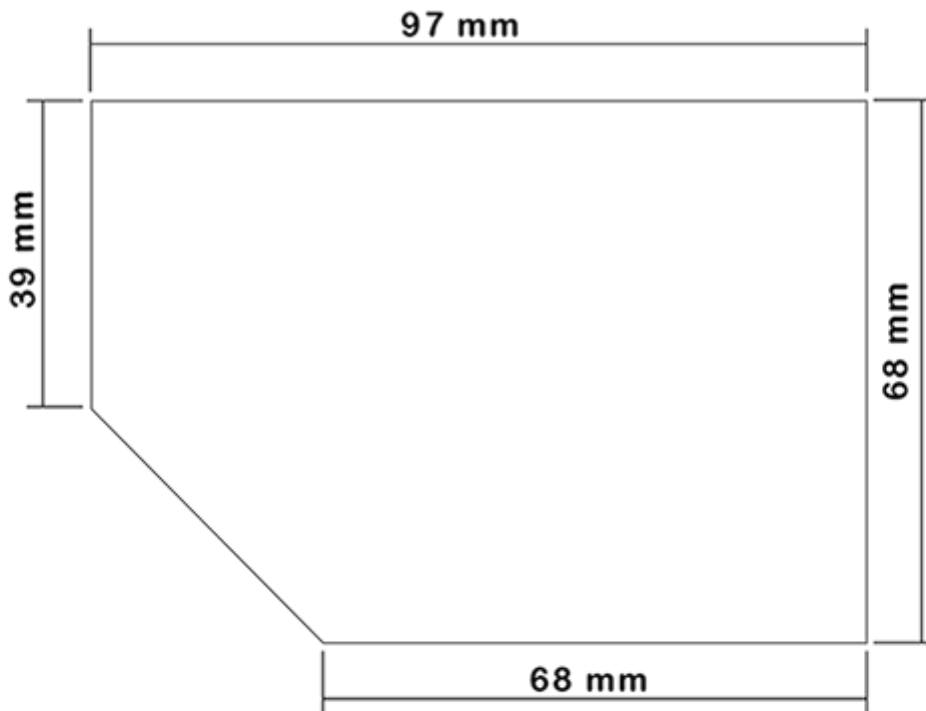

Schermpoppervlak

VERSO

RECTO