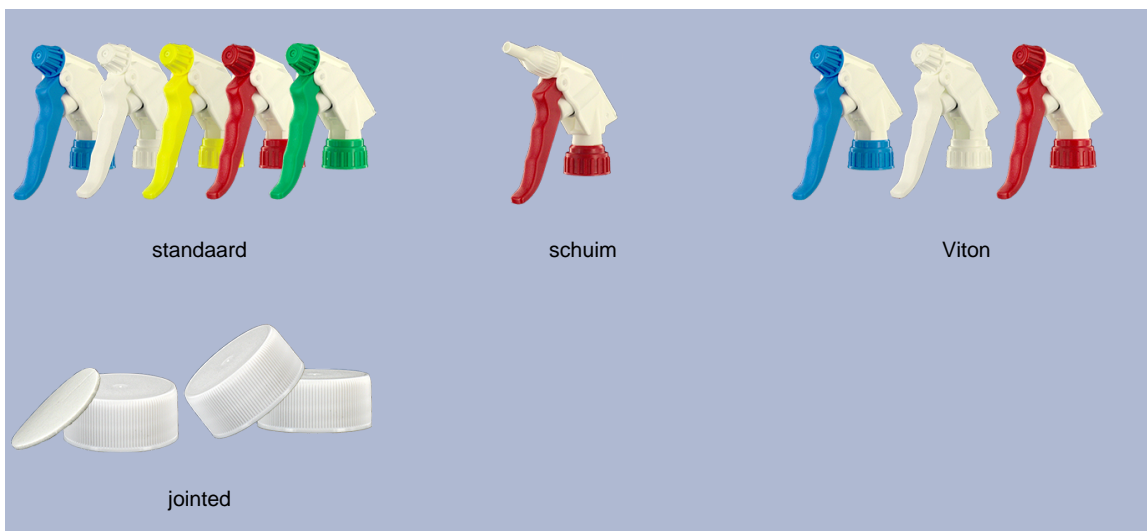

Aanbevolen accessoires ( ) :