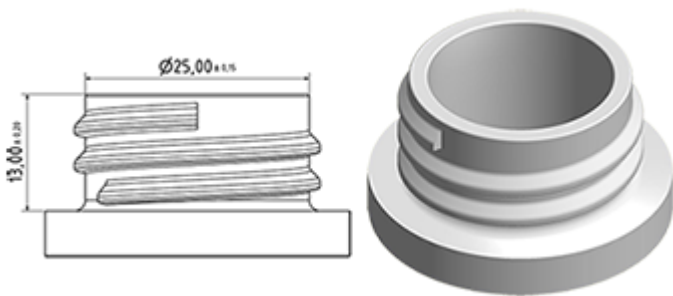

Fles 650 ml op voorraad. Het maakt een eenvoudige verdunning van al uw producten via de schaalverdeling en de brede line-niveau.

Algemene informatie :

- **Bestelnummer : 00650B1PEBS45 NAT**
- Capaciteit : 650 ml
- Gewicht : 42.00 gr
- Kleur : natuurlijk
- Materiaal : HDPE SABIC B-5421
- Afmeting : lengte 94 mm / breedte 80 mm / hoogte 186 mm

Foto

Neck : 28/400

Standaard verpakking : C13PF

- 125 st. per doos
- Afmetingen 58 x 49 x 51 cm
- Bruto gewicht 6.14 Kg

Afdrukken mogelijk

- Afdrukken mogelijk vanaf 250 stuks

Aanbevolen accessoires () :

Schermpoppervlak