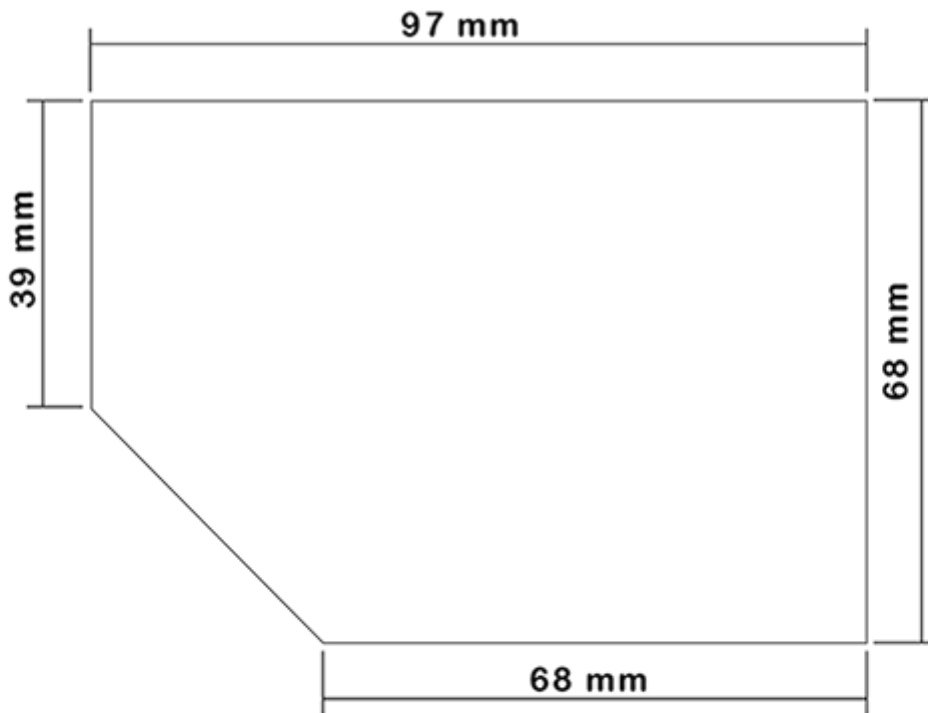

## Algemene informatie :

- **Bestelnummer : 00650B1PEBS45 NAT**
- Capaciteit : 650 ml
- Gewicht : 42.00 gr
- Kleur : natuurlijk
- Materiaal : HDPE SABIC B-5421
- Afmeting : lengte 94 mm / breedte 80 mm / hoogte 186 mm

## Neck : 28/400

## Standaard verpakking : C13PF

- 125 st. per doos
- Afmetingen 58 x 49 x 51 cm
- Bruto gewicht 6.14 Kg

## Foto

Schermpoppervlak

VERSO

RECTO

Media