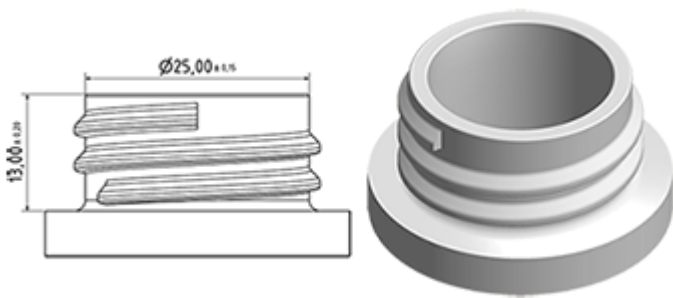

Fles 650 ml op voorraad. Het maakt een eenvoudige verdunning van al uw producten via de schaalverdeling en de brede line-niveau.

## Algemene informatie :

- **Bestelnummer : 00650B1PEBS45 NAT**
- Capaciteit : 650 ml
- Gewicht : 42.00 gr
- Kleur : natuurlijk
- Materiaal : HDPE SABIC B-5421
- Afmeting : lengte 94 mm / breedte 80 mm / hoogte 186 mm

## Neck : 28/400

## Standaard verpakking : C13PF

- 125 st. per doos
- Afmetingen 58 x 49 x 51 cm
- Brutogewicht 6.14 Kg