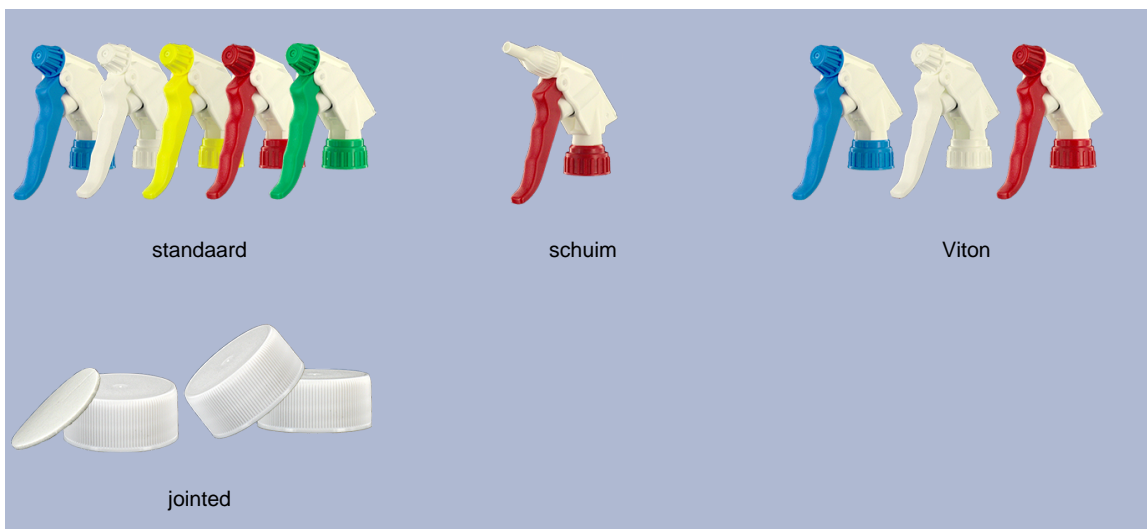

Fles 650 ml op voorraad. Het maakt een eenvoudige verdunning van al uw producten via de schaalverdeling en de brede line-niveau.

Algemene informatie :

- **Bestelnummer : 00650B1PEBS45 NAT**
- Capaciteit : 650 ml
- Gewicht : 42.00 gr
- Kleur : natuurlijk
- Materiaal : HDPE SABIC B-5421
- Afmeting : lengte 94 mm / breedte 80 mm / hoogte 186 mm

Foto

Neck : 28/400

Standaard verpakking : C13PF

- 125 st. per doos
- Afmetingen 58 x 49 x 51 cm
- Bruto gewicht 6.14 Kg

Afdrukken mogelijk

- Afdrukken mogelijk vanaf 250 stuks

Aanbevolen accessoires () :

Schermpoppervlak