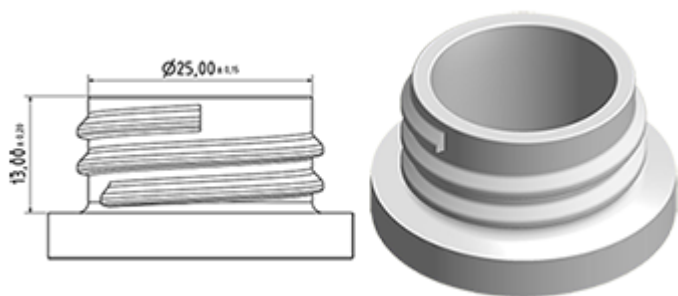

Flacon 650 ml en stock. Il permet la dilution facile de tous vos produits grâce à ses graduations et à sa large ligne de niveau.

Données générales :

- Référence pour commande : 00650B1PEBS45 NAT
- Capacité : 650 ml
- Poids : 42.00 gr
- Couleur : Naturel
- Matière : PEHD SABIC B-5421
- Dimensions : longueur 94 mm / largeur 80 mm / hauteur 186 mm

Goulot : 28/400

Emballage standard : C13PF

- 125 pièces par carton
- Dimensions 58 x 49 x 51 cm
- Poids brut 6.14 Kg

Sérigraphie possible

- Sérigraphie possible à partir de 250 pièces

Accessoires recommandés () :

Photo

Surface de sérigraphie

VERSO

RECTO

Média