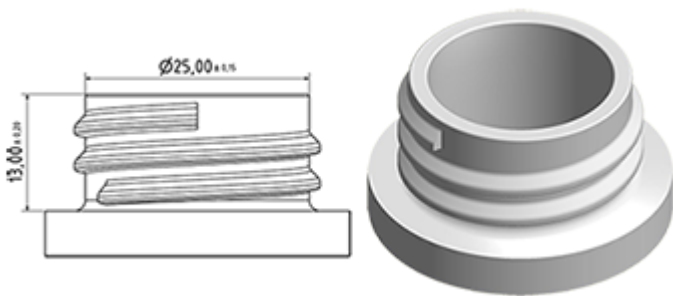

Flacon 650 ml en stock. Il permet la dilution facile de tous vos produits grâce à ses graduations et à sa large ligne de niveau.

## Données générales :

- Référence pour commande : 00650B1PEBS45 NAT
- Capacité : 650 ml
- Poids : 42.00 gr
- Couleur : Naturel
- Matière : PEHD SABIC B-5421
- Dimensions : longueur 94 mm / largeur 80 mm / hauteur 186 mm

## Goulot : 28/400