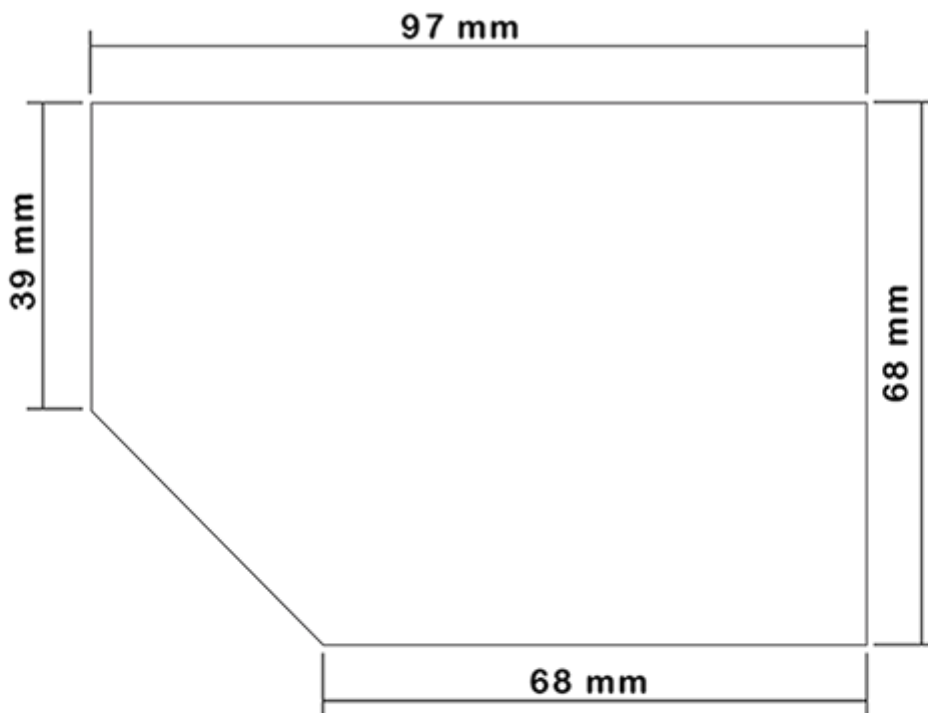

Flacon 650 ml en stock. Il permet la dilution facile de tous vos produits grâce à ses graduations et à sa large ligne de niveau.

Données générales :

- Référence pour commande : 00650B1PEBS45 NAT
- Capacité : 650 ml
- Poids : 42.00 gr
- Couleur : Naturel
- Matière : PEHD SABIC B-5421
- Dimensions : longueur 94 mm / largeur 80 mm / hauteur 186 mm

Goulot : 28/400

Emballage standard : C13PF

- 125 pièces par carton
- Dimensions 58 x 49 x 51 cm
- Poids brut 6.14 Kg

Sérigraphie possible

- Sérigraphie possible à partir de 250 pièces

Accessoires recommandés () :

Photo

Surface de sérigraphie

VERSO

RECTO

Média