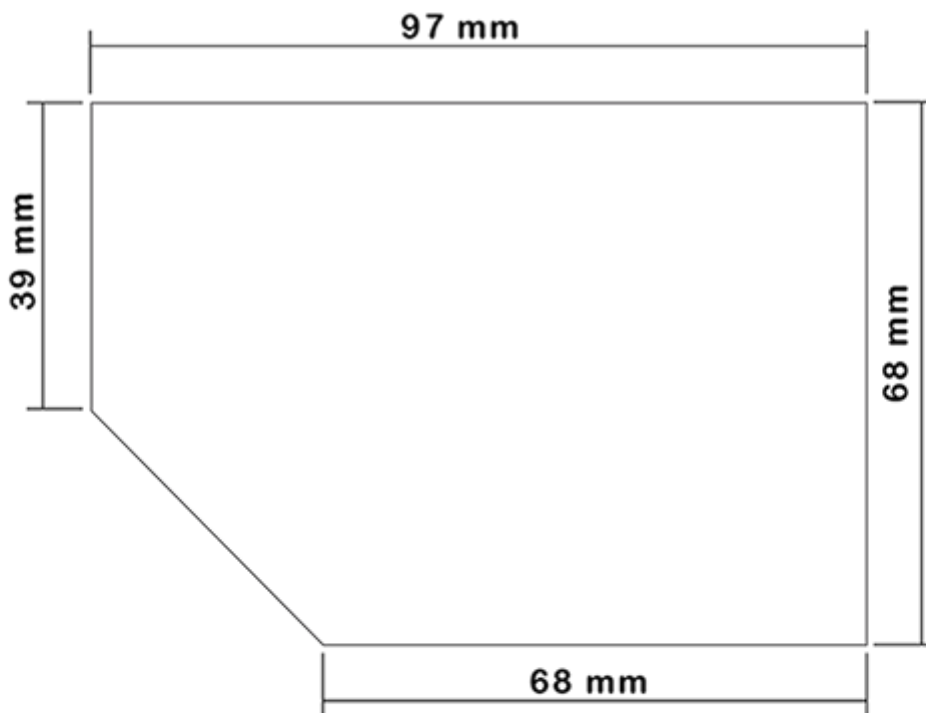

Flacon 650 ml en stock. Il permet la dilution facile de tous vos produits grâce à ses graduations et à sa large ligne de niveau.

Données générales :

- Référence pour commande : 00650B1PEBS45 NAT
- Capacité : 650 ml
- Poids : 42.00 gr
- Couleur : Naturel
- Matière : PEHD SABIC B-5421
- Dimensions : longueur 94 mm / largeur 80 mm / hauteur 186 mm

Goulot : 28/400

Emballage standard : C13PF

- 125 pièces par carton
- Dimensions 58 x 49 x 51 cm
- Poids brut 6.14 Kg

Sérigraphie possible

- Sérigraphie possible à partir de 250 pièces

Accessoires recommandés () :

Photo

Surface de sérigraphie

VERSO

RECTO

Média