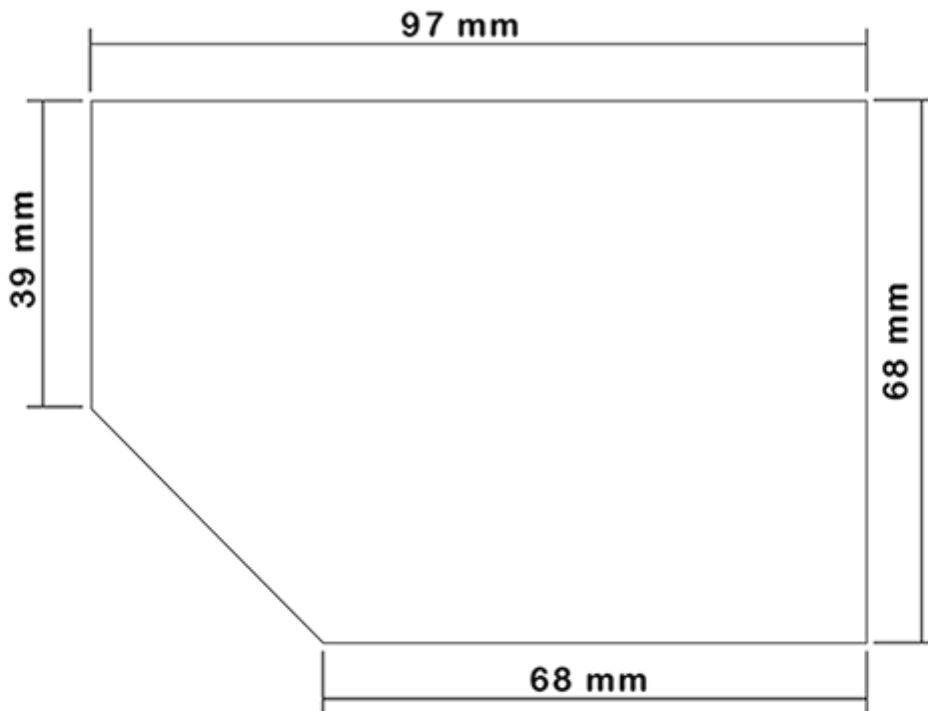

## Données générales :

- Référence pour commande : 00650B1PEBS45 NAT
- Capacité : 650 ml
- Poids : 42.00 gr
- Couleur : Naturel
- Matière : PEHD SABIC B-5421
- Dimensions : longueur 94 mm / largeur 80 mm / hauteur 186 mm

## Goulot : 28/400

## Emballage standard : C13PF

- 125 pièces par carton
- Dimensions 58 x 49 x 51 cm
- Poids brut 6.14 Kg

## Photo

Surface de sérigraphie

VERSO

RECTO

Média