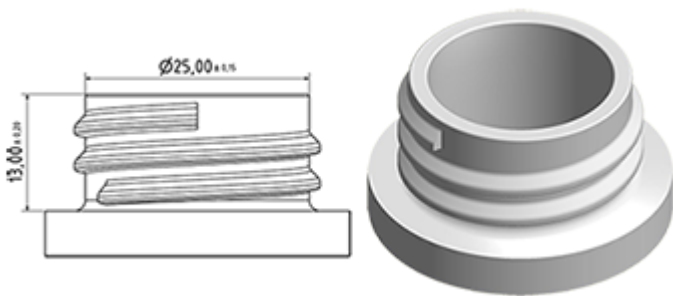

Flacon 650 ml en stock. Il permet la dilution facile de tous vos produits grâce à ses graduations et à sa large ligne de niveau.

Données générales :

- Référence pour commande : 00650B1PEBS45 NAT
- Capacité : 650 ml
- Poids : 42.00 gr
- Couleur : Naturel
- Matière : PEHD SABIC B-5421
- Dimensions : longueur 94 mm / largeur 80 mm / hauteur 186 mm

Goulot : 28/400

Emballage standard : C13PF

- 125 pièces par carton
- Dimensions 58 x 49 x 51 cm
- Poids brut 6.14 Kg

Sérigraphie possible

- Sérigraphie possible à partir de 250 pièces

Accessoires recommandés () :

Photo

Surface de sérigraphie

VERSO

RECTO

Média