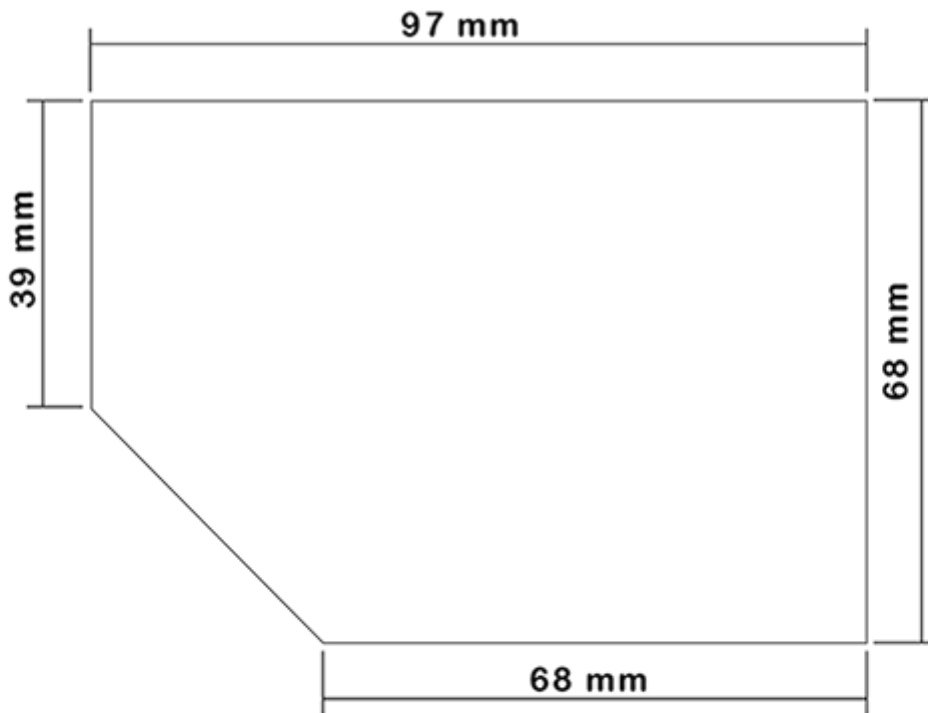

Screen-Oberfläche

VERSO

RECTO