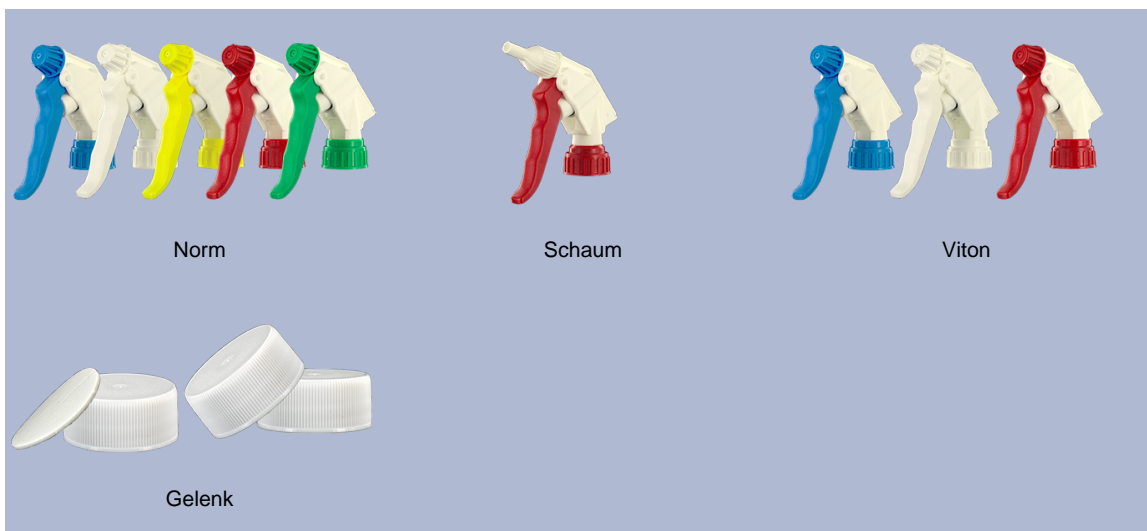

Empfohlenes Zubehör ( ) :