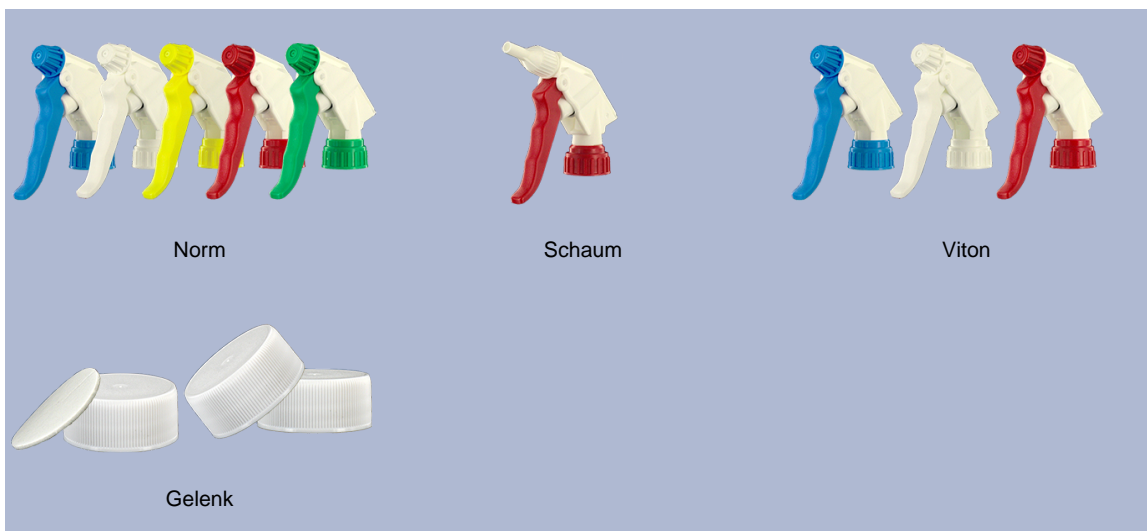

Flasche 650 ml lieferbar. Es ermöglicht die einfache Verdünnung der alle Ihre Produkte über seine Promotions und seiner breiten Line-Pegel.

Allgemeine Informationen :

- Bestellnummer : 00650B1PEBS45 NAT
- Kapazität : 650 ml
- Gewicht : 42.00 gr
- Farbe : Naturliche
- Material : HDPE SABIC B-5421
- Abmessungen : Länge 94 mm / Breite 80 mm / Höhe 186 mm

Foto

Hals : 28/400

Standard Verpackung : C13PF

- 125 St. pro Kiste
- Abmessungen 58 x 49 x 51 cm
- Bruttogewicht 6.14 Kg

Drucken möglich

- Druck ab 250 Stück möglich

Empfohlenes Zubehör () :

Screen-Oberfläche