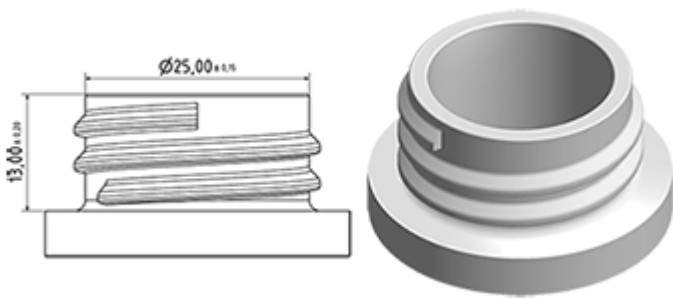

Flasche 650 ml lieferbar. Es ermöglicht die einfache Verdünnung der alle Ihre Produkte über seine Promotions und seiner breiten Line-Pegel.

Allgemeine Informationen :

- Bestellnummer : 00650B1PEBS45 NAT
- Kapazität : 650 ml
- Gewicht : 42.00 gr
- Farbe : Naturliche
- Material : HDPE SABIC B-5421
- Abmessungen : Länge 94 mm / Breite 80 mm / Höhe 186 mm

Foto

Hals : 28/400

Standard Verpackung : C13PF

- 125 St. pro Kiste
- Abmessungen 58 x 49 x 51 cm
- Bruttogewicht 6.14 Kg

Drucken möglich

- Druck ab 250 Stück möglich

Empfohlenes Zubehör () :

Screen-Oberfläche