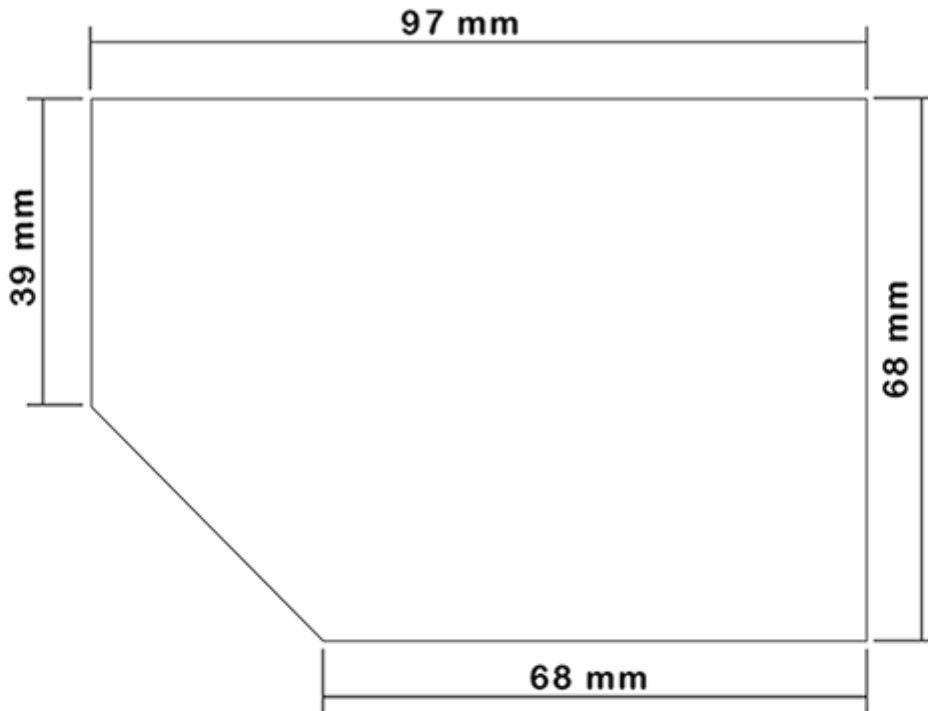

## Allgemeine Informationen :

- Bestellnummer : 00650B1PEBS45 NAT
- Kapazität : 650 ml
- Gewicht : 42.00 gr
- Farbe : Naturliche
- Material : HDPE SABIC B-5421
- Abmessungen : Länge 94 mm / Breite 80 mm / Höhe 186 mm

## Standard Verpackung : C13PF

- 125 St. pro Kiste
- Abmessungen 58 x 49 x 51 cm
- Bruttogewicht 6.14 Kg

## Foto

Screen-Oberfläche

VERSO

RECTO

Medien