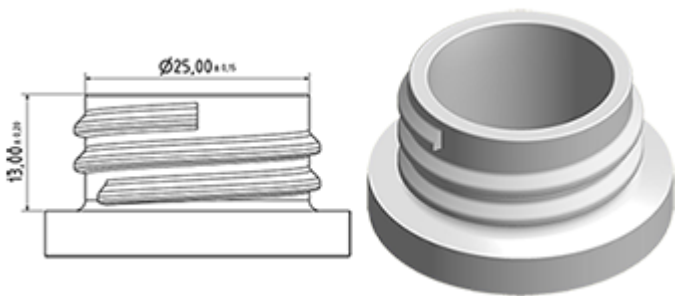

Flasche 650 ml lieferbar. Es ermöglicht die einfache Verdünnung der alle Ihre Produkte über seine Promotions und seiner breiten Line-Pegel.

Allgemeine Informationen :

- Bestellnummer : 00650B1PEBS45 NAT
- Kapazität : 650 ml
- Gewicht : 42.00 gr
- Farbe : Naturliche
- Material : HDPE SABIC B-5421
- Abmessungen : Länge 94 mm / Breite 80 mm / Höhe 186 mm

Hals : 28/400