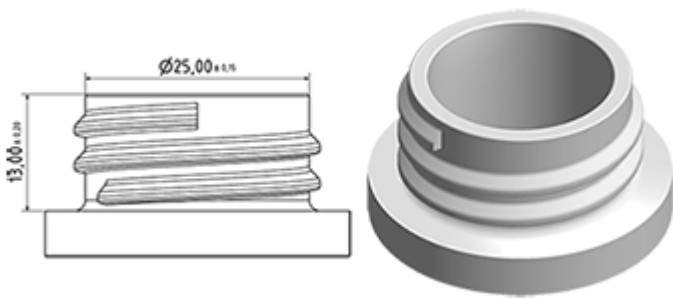

Fles 650 ml op voorraad. Het maakt een eenvoudige verdunning van al uw producten via de schaalverdeling en de brede line-niveau.

**Algemene informatie :**

- **Bestelnummer : 0065001PEBS042VER**
- Capaciteit : 650 ml
- Gewicht : 42.00 gr
- Kleur : groen
- Materiaal : HDPE SABIC B-5421
- Afmeting : lengte 94 mm / breedte 80 mm / hoogte 186 mm

**Foto**

**Neck : 28/400**

**Standaard verpakking : C13PF**

- 125 st. per doos
- Afmetingen 58 x 49 x 51 cm
- Brutogewicht 6.14 Kg

**Afdrukken mogelijk**

- Afdrukken mogelijk vanaf 250 stuks

**Aanbevolen accessoires ( ) :**

Schermpoppervlak

VERSO

RECTO

Media