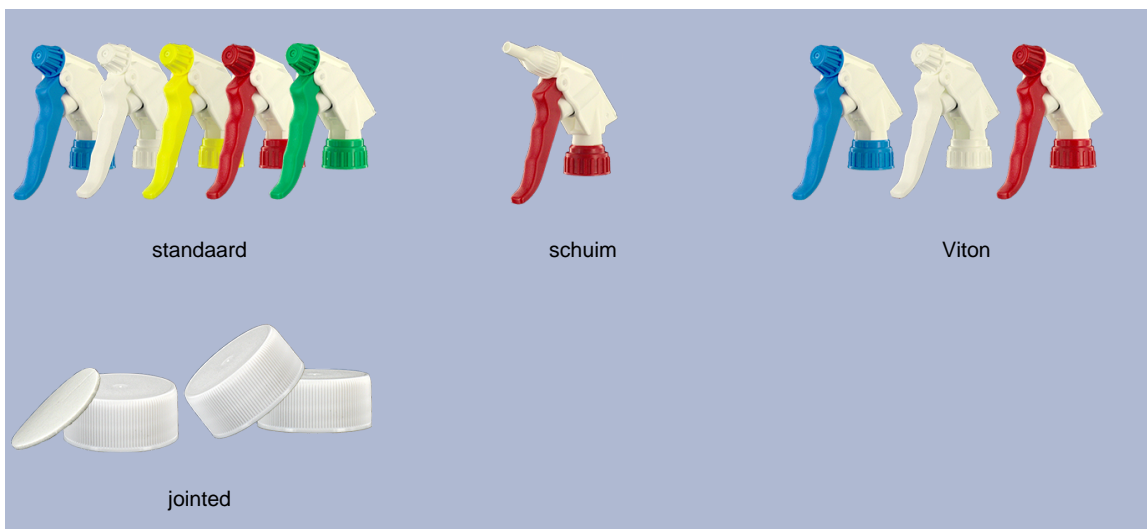

Fles 650 ml op voorraad. Het maakt een eenvoudige verdunning van al uw producten via de schaalverdeling en de brede line-niveau.

**Algemene informatie :**

- **Bestelnummer : 0065001PEBS042VER**
- Capaciteit : 650 ml
- Gewicht : 42.00 gr
- Kleur : groen
- Materiaal : HDPE SABIC B-5421
- Afmeting : lengte 94 mm / breedte 80 mm / hoogte 186 mm

**Foto**

**Neck : 28/400**

**Standaard verpakking : C13PF**

- 125 st. per doos
- Afmetingen 58 x 49 x 51 cm
- Brutogewicht 6.14 Kg

**Afdrukken mogelijk**

- Afdrukken mogelijk vanaf 250 stuks

**Aanbevolen accessoires ( ) :**