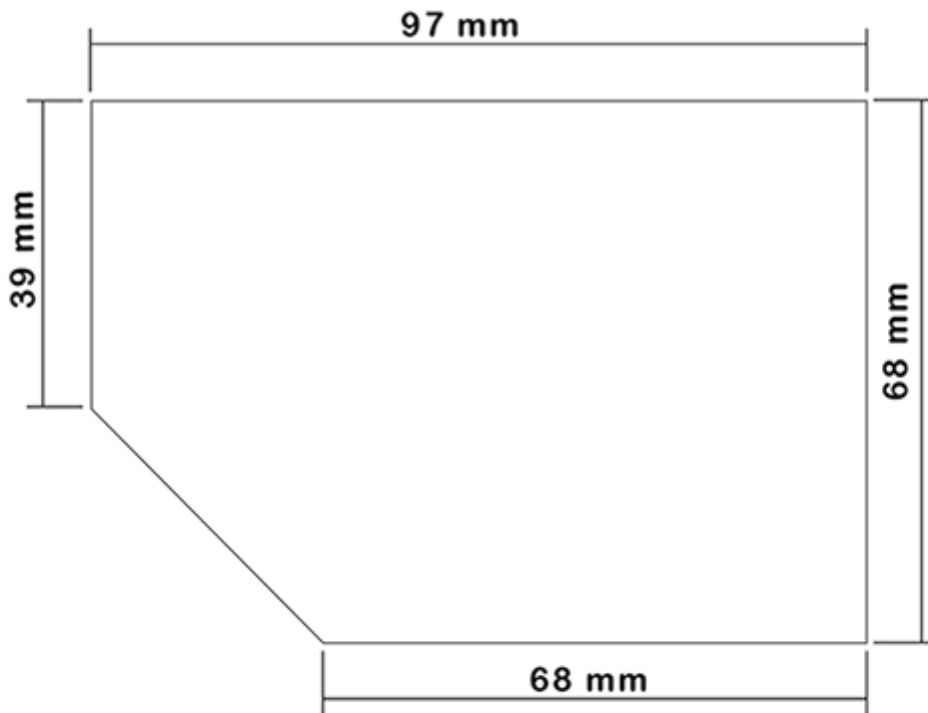

Fles 650 ml op voorraad. Het maakt een eenvoudige verdunning van al uw producten via de schaalverdeling en de brede line-niveau.

**Algemene informatie :**

- **Bestelnummer : 0065001PEBS042VER**
- Capaciteit : 650 ml
- Gewicht : 42.00 gr
- Kleur : groen
- Materiaal : HDPE SABIC B-5421
- Afmeting : lengte 94 mm / breedte 80 mm / hoogte 186 mm

**Foto**

**Neck : 28/400**

**Standaard verpakking : C13PF**

- 125 st. per doos
- Afmetingen 58 x 49 x 51 cm
- Brutogewicht 6.14 Kg

**Afdrukken mogelijk**

- Afdrukken mogelijk vanaf 250 stuks

**Aanbevolen accessoires ( ) :**

Schermpoppervlak

VERSO

RECTO

Media