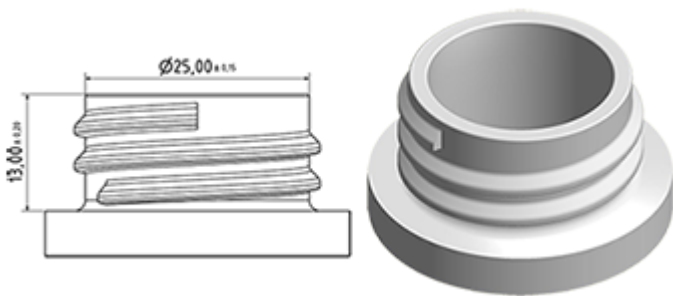

Fles 650 ml op voorraad. Het maakt een eenvoudige verdunning van al uw producten via de schaalverdeling en de brede line-niveau.

Algemene informatie :

- **Bestelnummer : 0065001PEBS042VER**
- Capaciteit : 650 ml
- Gewicht : 42.00 gr
- Kleur : groen
- Materiaal : HDPE SABIC B-5421
- Afmeting : lengte 94 mm / breedte 80 mm / hoogte 186 mm

Neck : 28/400

Standaard verpakking : C13PF

- 125 st. per doos
- Afmetingen 58 x 49 x 51 cm
- Bruto gewicht 6.14 Kg

Afdrukken mogelijk

- Afdrukken mogelijk vanaf 250 stuks

Aanbevolen accessoires () :

Foto

Schermpoppervlak