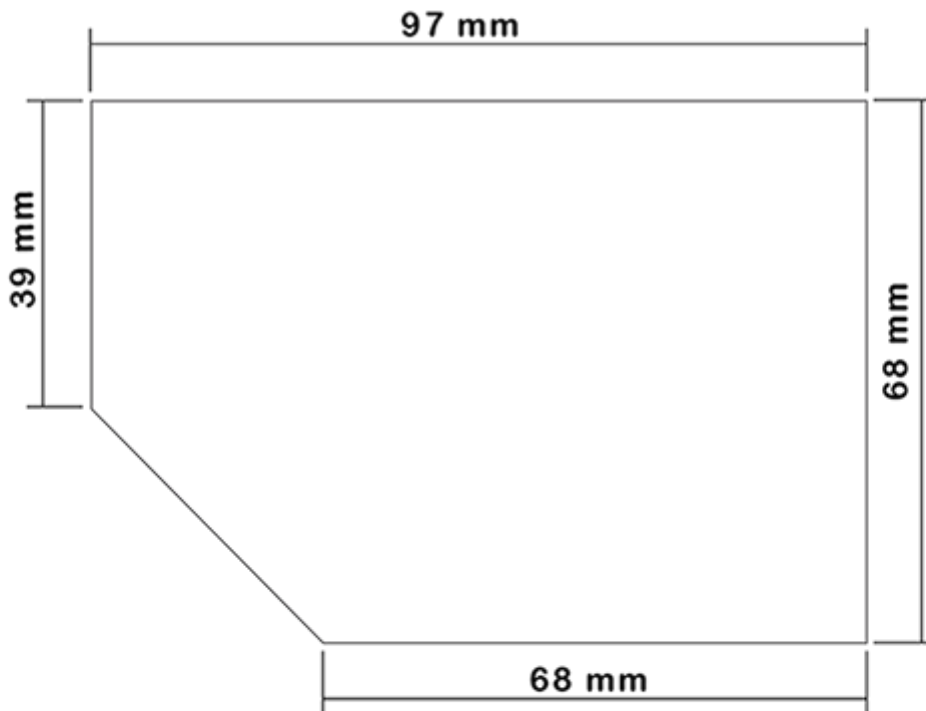

Surface de sérigraphie

VERSO

RECTO