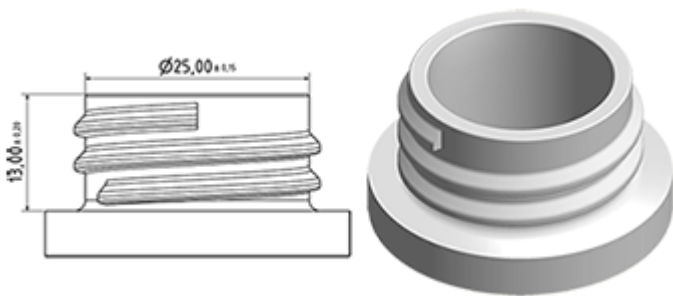

Flacon 650 ml en stock. Il permet la dilution facile de tous vos produits grâce à ses graduations et à sa large ligne de niveau.

**Données générales :**

- Référence pour commande : 0065001PEBS042VER
- Capacité : 650 ml
- Poids : 42.00 gr
- Couleur : Vert
- Matière : PEHD SABIC B-5421
- Dimensions : longueur 94 mm / largeur 80 mm / hauteur 186 mm

**Photo**

**Goulot : 28/400**

**Emballage standard : C13PF**

- 125 pièces par carton
- Dimensions 58 x 49 x 51 cm
- Poids brut 6.14 Kg

**Sérigraphie possible**

- Sérigraphie possible à partir de 250 pièces