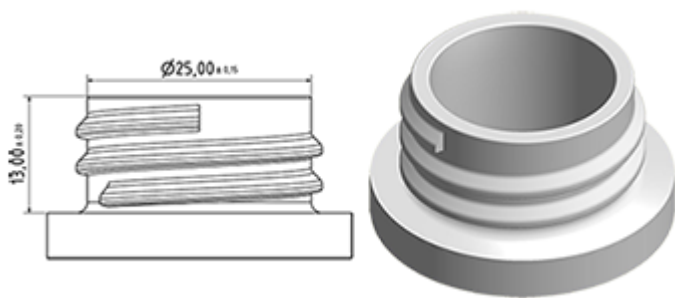

Flacon 650 ml en stock. Il permet la dilution facile de tous vos produits grâce à ses graduations et à sa large ligne de niveau.

Données générales :

- Référence pour commande : 0065001PEBS042VER
- Capacité : 650 ml
- Poids : 42.00 gr
- Couleur : Vert
- Matière : PEHD SABIC B-5421
- Dimensions : longueur 94 mm / largeur 80 mm / hauteur 186 mm

Goulot : 28/400

Emballage standard : C13PF

- 125 pièces par carton
- Dimensions 58 x 49 x 51 cm
- Poids brut 6.14 Kg

Sérigraphie possible

- Sérigraphie possible à partir de 250 pièces

Accessoires recommandés () :

Photo

Surface de sérigraphie

VERSO

RECTO

Média