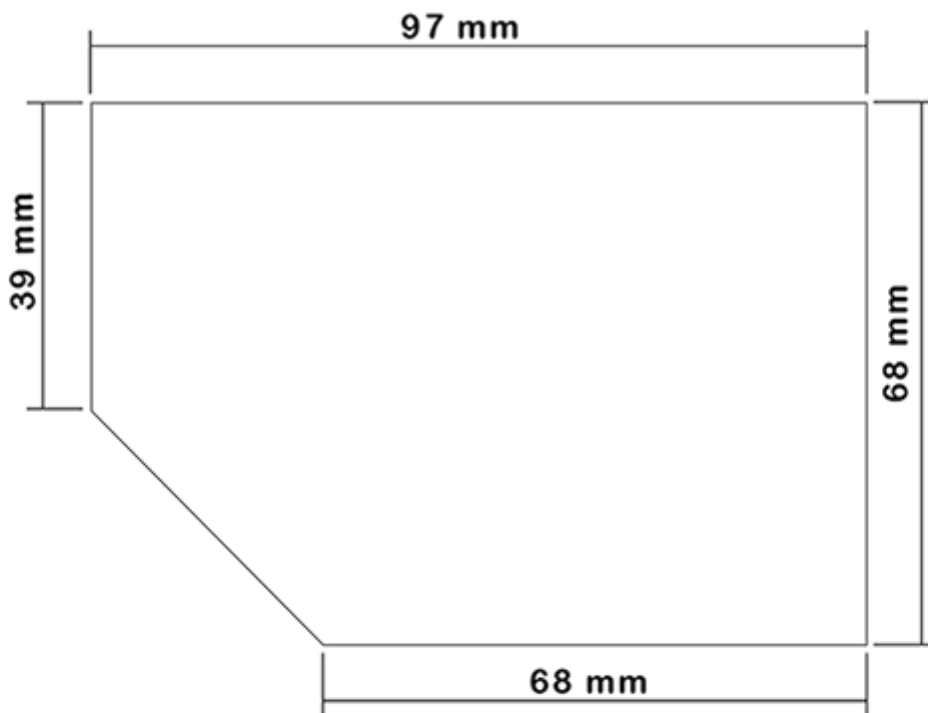

Flacon 650 ml en stock. Il permet la dilution facile de tous vos produits grâce à ses graduations et à sa large ligne de niveau.

Données générales :

- Référence pour commande : 0065001PEBS042VER
- Capacité : 650 ml
- Poids : 42.00 gr
- Couleur : Vert
- Matière : PEHD SABIC B-5421
- Dimensions : longueur 94 mm / largeur 80 mm / hauteur 186 mm

Goulot : 28/400

Emballage standard : C13PF

- 125 pièces par carton
- Dimensions 58 x 49 x 51 cm
- Poids brut 6.14 Kg

Sérigraphie possible

- Sérigraphie possible à partir de 250 pièces

Accessoires recommandés () :

Photo

Surface de sérigraphie

VERSO

RECTO

Média