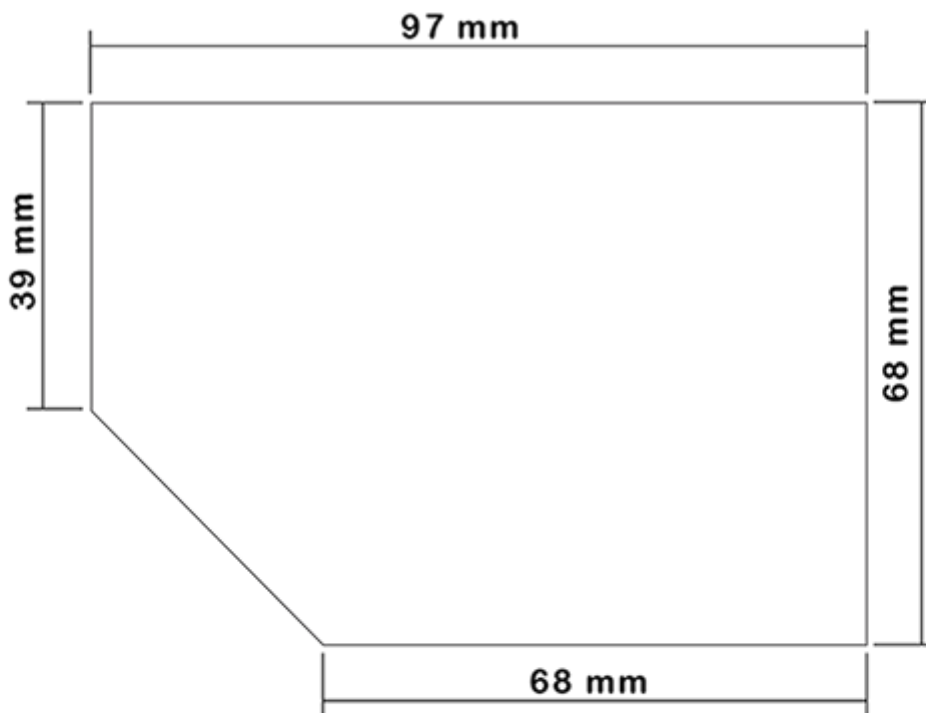

Flacon 650 ml en stock. Il permet la dilution facile de tous vos produits grâce à ses graduations et à sa large ligne de niveau.

Données générales :

- Référence pour commande : 0065001PEBS042VER
- Capacité : 650 ml
- Poids : 42.00 gr
- Couleur : Vert
- Matière : PEHD SABIC B-5421
- Dimensions : longueur 94 mm / largeur 80 mm / hauteur 186 mm

Goulot : 28/400

Emballage standard : C13PF

- 125 pièces par carton
- Dimensions 58 x 49 x 51 cm
- Poids brut 6.14 Kg

Sérigraphie possible

- Sérigraphie possible à partir de 250 pièces

Accessoires recommandés () :

Photo

Surface de sérigraphie

VERSO

RECTO

Média