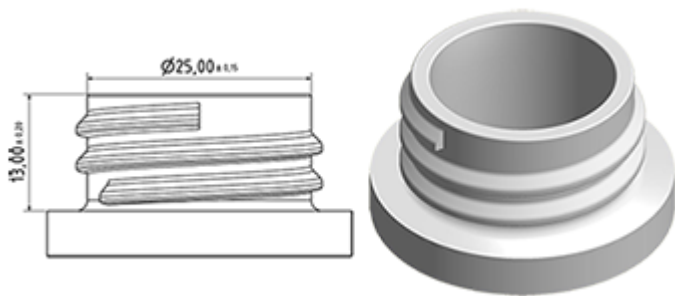

Flacon 650 ml en stock. Il permet la dilution facile de tous vos produits grâce à ses graduations et à sa large ligne de niveau.

Données générales :

- Référence pour commande : 0065001PEBS042VER
- Capacité : 650 ml
- Poids : 42.00 gr
- Couleur : Vert
- Matière : PEHD SABIC B-5421
- Dimensions : longueur 94 mm / largeur 80 mm / hauteur 186 mm

Goulot : 28/400

Emballage standard : C13PF

- 125 pièces par carton
- Dimensions 58 x 49 x 51 cm
- Poids brut 6.14 Kg

Sérigraphie possible

- Sérigraphie possible à partir de 250 pièces

Accessoires recommandés () :

Photo

Surface de sérigraphie

VERSO

RECTO

Média