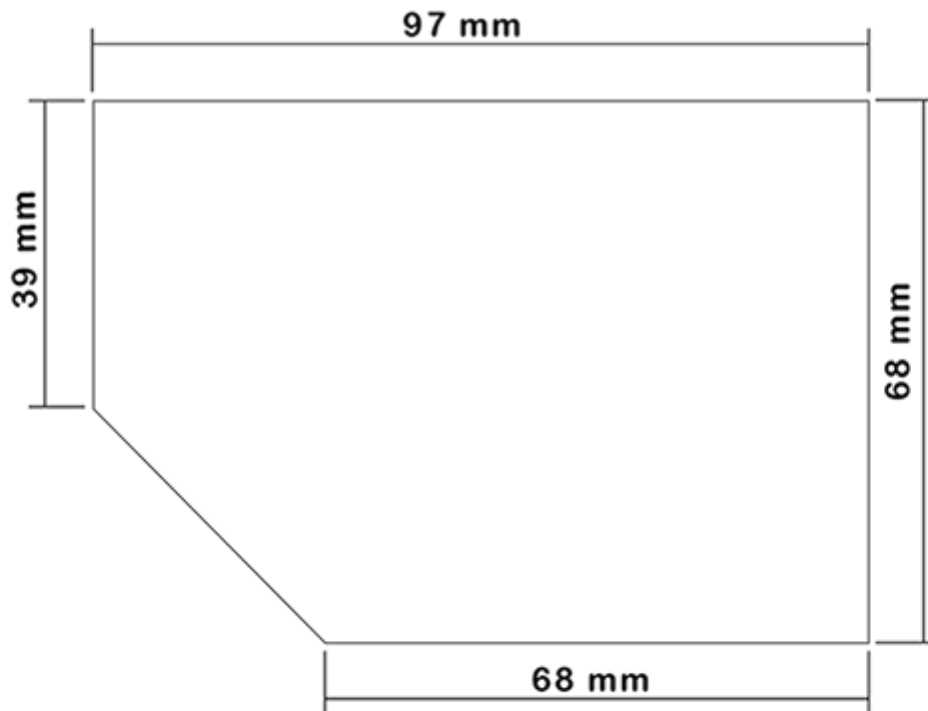

Flacon 650 ml en stock. Il permet la dilution facile de tous vos produits grâce à ses graduations et à sa large ligne de niveau.

Données générales :

- Référence pour commande : 0065001PEBS042VER
- Capacité : 650 ml
- Poids : 42.00 gr
- Couleur : Vert
- Matière : PEHD SABIC B-5421
- Dimensions : longueur 94 mm / largeur 80 mm / hauteur 186 mm

Goulot : 28/400

Emballage standard : C13PF

- 125 pièces par carton
- Dimensions 58 x 49 x 51 cm
- Poids brut 6.14 Kg

Sérigraphie possible

- Sérigraphie possible à partir de 250 pièces

Accessoires recommandés () :

Photo

Surface de sérigraphie

VERSO

RECTO

Média