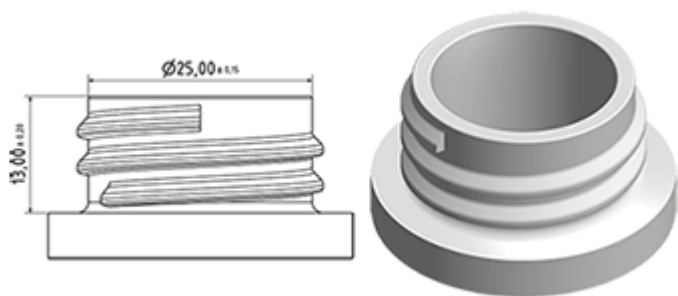

Flacon 650 ml en stock. Il permet la dilution facile de tous vos produits grâce à ses graduations et à sa large ligne de niveau.

Données générales :

- Référence pour commande : 0065001PEBS042VER
- Capacité : 650 ml
- Poids : 42.00 gr
- Couleur : Vert
- Matière : PEHD SABIC B-5421
- Dimensions : longueur 94 mm / largeur 80 mm / hauteur 186 mm

Goulot : 28/400

Emballage standard : C13PF

- 125 pièces par carton
- Dimensions 58 x 49 x 51 cm
- Poids brut 6.14 Kg

Sérigraphie possible

- Sérigraphie possible à partir de 250 pièces

Accessoires recommandés () :

Photo

Surface de sérigraphie

VERSO

RECTO

Média