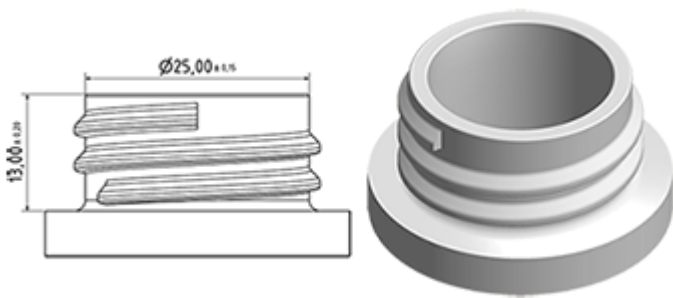

Fles 650 ml op voorraad. Het maakt een eenvoudige verdunning van al uw producten via de schaalverdeling en de brede line-niveau.

Algemene informatie :

- **Bestelnummer : 0065001PEBS042ROU**
- Capaciteit : 650 ml
- Gewicht : 42.00 gr
- Kleur : rood
- Materiaal : HDPE SABIC B-5421
- Afmeting : lengte 94 mm / breedte 80 mm / hoogte 186 mm

Neck : 28/400

Standaard verpakking : C13PF

- 125 st. per doos
- Afmetingen 58 x 49 x 51 cm
- Brutogewicht 6.14 Kg

Afdrukken mogelijk

- Afdrukken mogelijk vanaf 250 stuks

Aanbevolen accessoires () :

Foto

Schermpoppervlak