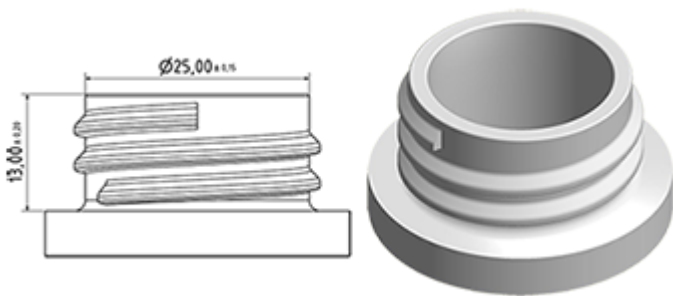

Fles 650 ml op voorraad. Het maakt een eenvoudige verdunning van al uw producten via de schaalverdeling en de brede line-niveau.

Algemene informatie :

- **Bestelnummer : 0065001PEBS042ROU**
- Capaciteit : 650 ml
- Gewicht : 42.00 gr
- Kleur : rood
- Materiaal : HDPE SABIC B-5421
- Afmeting : lengte 94 mm / breedte 80 mm / hoogte 186 mm

Neck : 28/400

Standaard verpakking : C13PF

- 125 st. per doos
- Afmetingen 58 x 49 x 51 cm
- Bruto gewicht 6.14 Kg

Afdrukken mogelijk

- Afdrukken mogelijk vanaf 250 stuks

Aanbevolen accessoires () :

Foto

Schermpoppervlak