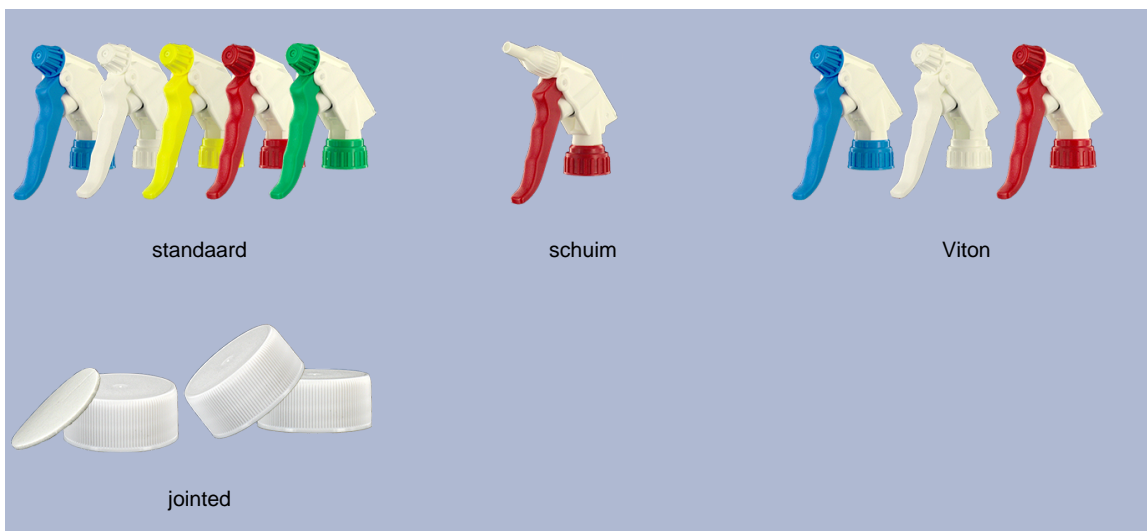

Fles 650 ml op voorraad. Het maakt een eenvoudige verdunning van al uw producten via de schaalverdeling en de brede line-niveau.

Algemene informatie :

- **Bestelnummer : 0065001PEBS042ROU**
- Capaciteit : 650 ml
- Gewicht : 42.00 gr
- Kleur : rood
- Materiaal : HDPE SABIC B-5421
- Afmeting : lengte 94 mm / breedte 80 mm / hoogte 186 mm

Neck : 28/400

Standaard verpakking : C13PF

- 125 st. per doos
- Afmetingen 58 x 49 x 51 cm
- Brutogewicht 6.14 Kg

Foto

Afdrukken mogelijk

- Afdrukken mogelijk vanaf 250 stuks

Aanbevolen accessoires () :

Schermpoppervlak