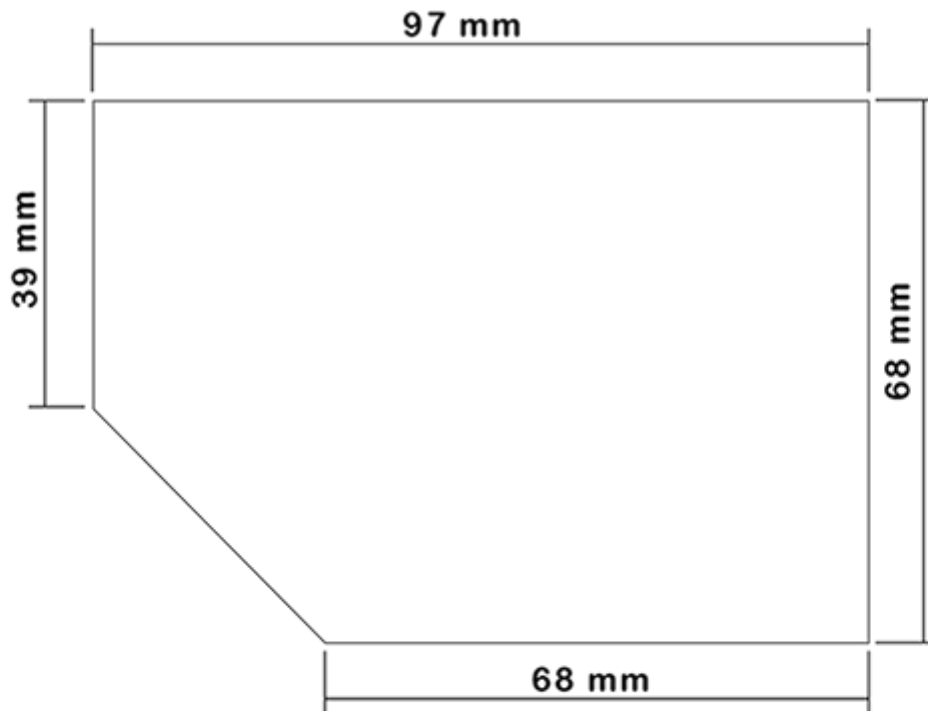

Schermpoppervlak

VERSO

RECTO