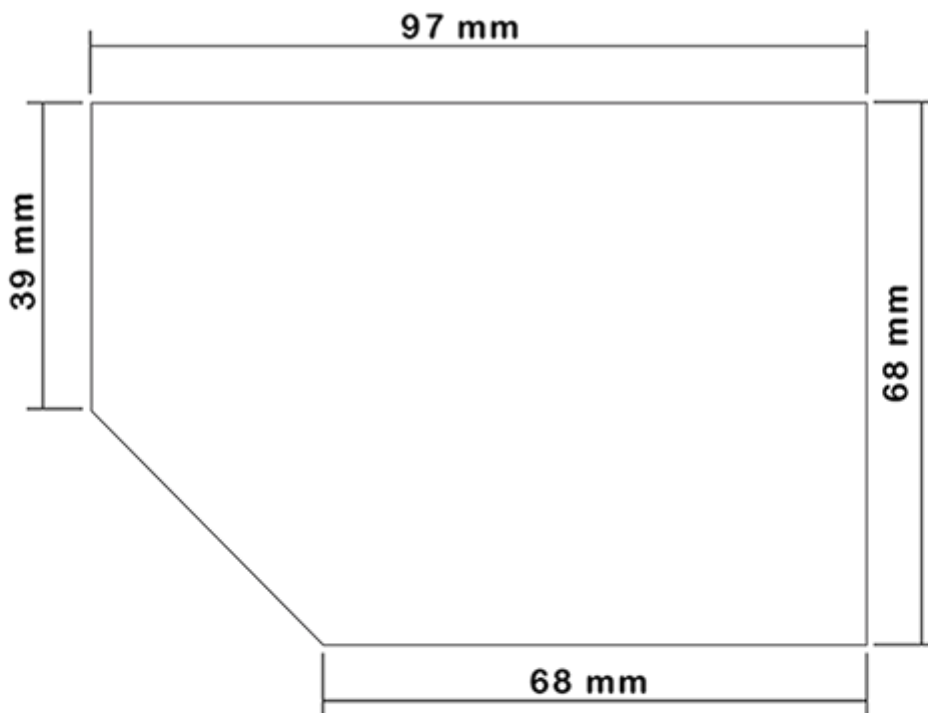

Schermpoppervlak

VERSO

RECTO