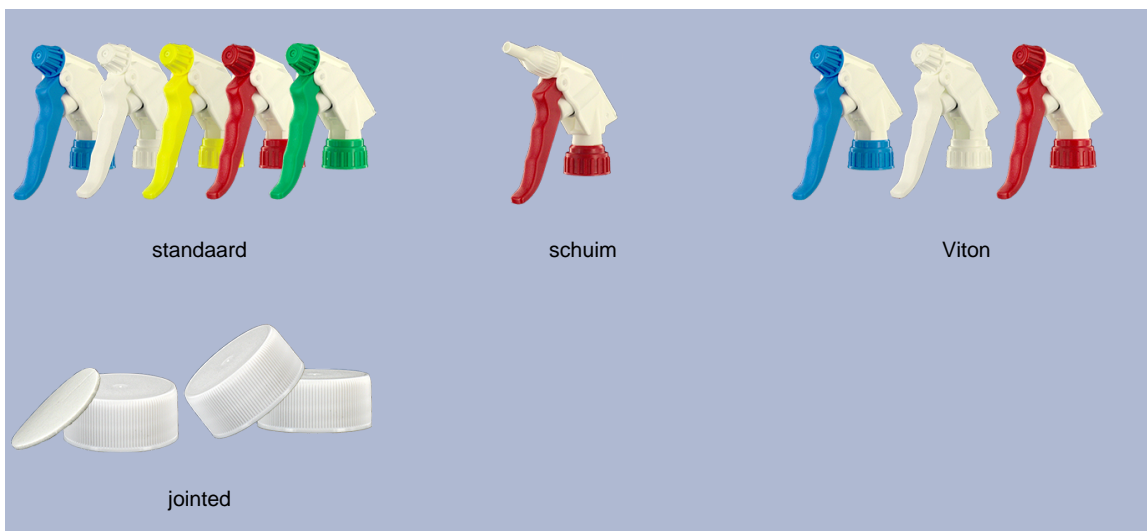

Fles 650 ml op voorraad. Het maakt een eenvoudige verdunning van al uw producten via de schaalverdeling en de brede line-niveau.

Algemene informatie :

- **Bestelnummer : 0065001PEBS042ROU**
- Capaciteit : 650 ml
- Gewicht : 42.00 gr
- Kleur : rood
- Materiaal : HDPE SABIC B-5421
- Afmeting : lengte 94 mm / breedte 80 mm / hoogte 186 mm

Neck : 28/400

Standaard verpakking : C13PF

- 125 st. per doos
- Afmetingen 58 x 49 x 51 cm
- Brutogewicht 6.14 Kg

Afdrukken mogelijk

- Afdrukken mogelijk vanaf 250 stuks

Aanbevolen accessoires () :

Foto

Schermpoppervlak