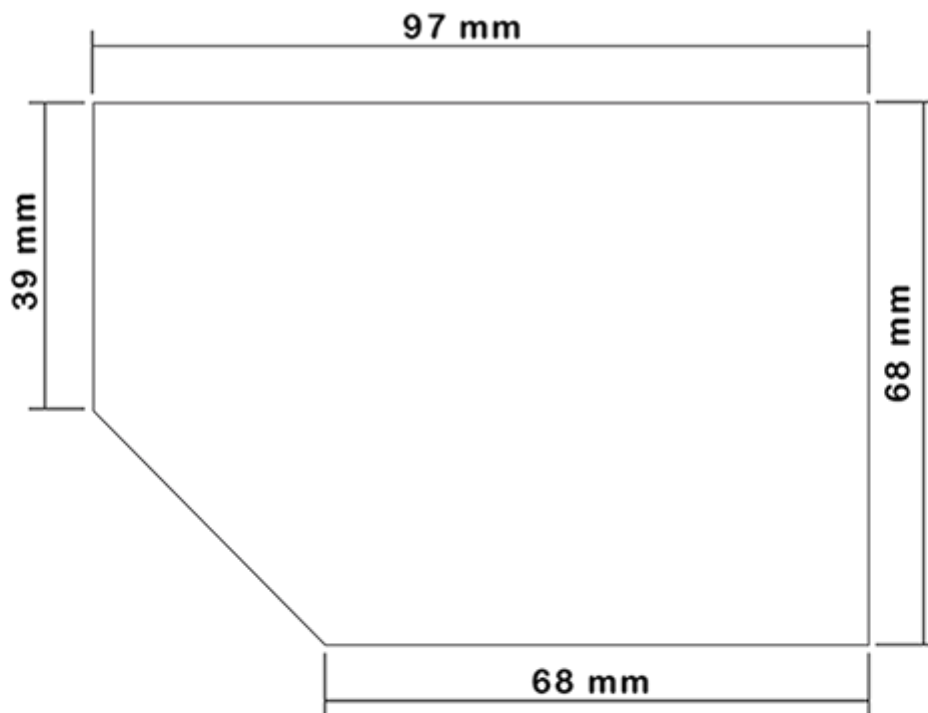

Schermpoppervlak

VERSO

RECTO