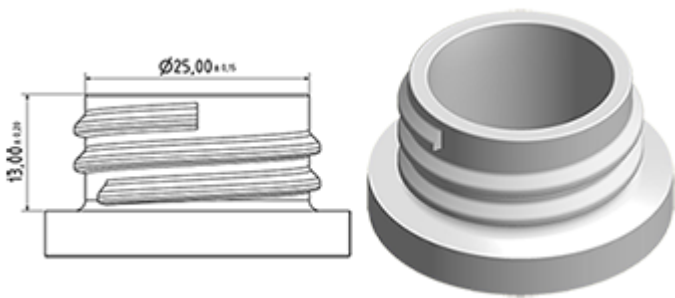

Fles 650 ml op voorraad. Het maakt een eenvoudige verdunning van al uw producten via de schaalverdeling en de brede line-niveau.

Algemene informatie :

- **Bestelnummer : 0065001PEBS042ROU**
- Capaciteit : 650 ml
- Gewicht : 42.00 gr
- Kleur : rood
- Materiaal : HDPE SABIC B-5421
- Afmeting : lengte 94 mm / breedte 80 mm / hoogte 186 mm

Neck : 28/400

Standaard verpakking : C13PF

- 125 st. per doos
- Afmetingen 58 x 49 x 51 cm
- Brutogewicht 6.14 Kg

Foto

Afdrukken mogelijk

- Afdrukken mogelijk vanaf 250 stuks

Aanbevolen accessoires () :

Schermpoppervlak