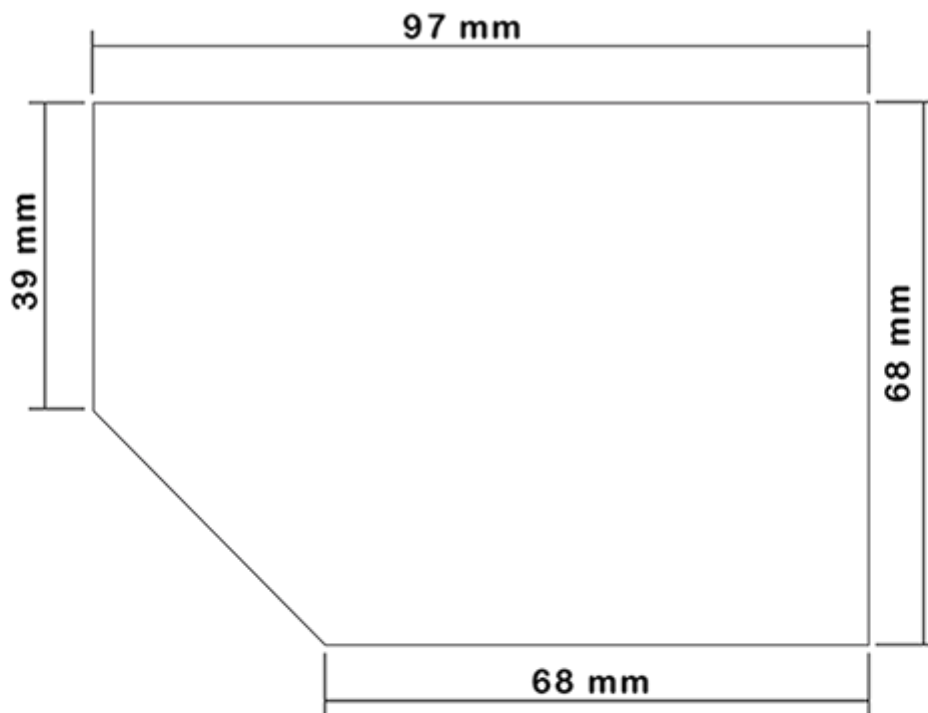

Flacon 650 ml en stock. Il permet la dilution facile de tous vos produits grâce à ses graduations et à sa large ligne de niveau.

Données générales :

- Référence pour commande : 0065001PEBS042ROU
- Capacité : 650 ml
- Poids : 42.00 gr
- Couleur : Rouge
- Matière : PEHD SABIC B-5421
- Dimensions : longueur 94 mm / largeur 80 mm / hauteur 186 mm

Photo

Goulot : 28/400

Emballage standard : C13PF

- 125 pièces par carton
- Dimensions 58 x 49 x 51 cm
- Poids brut 6.14 Kg

Sérigraphie possible

- Sérigraphie possible à partir de 250 pièces

Accessoires recommandés () :

Surface de sérigraphie

VERSO

RECTO

Média