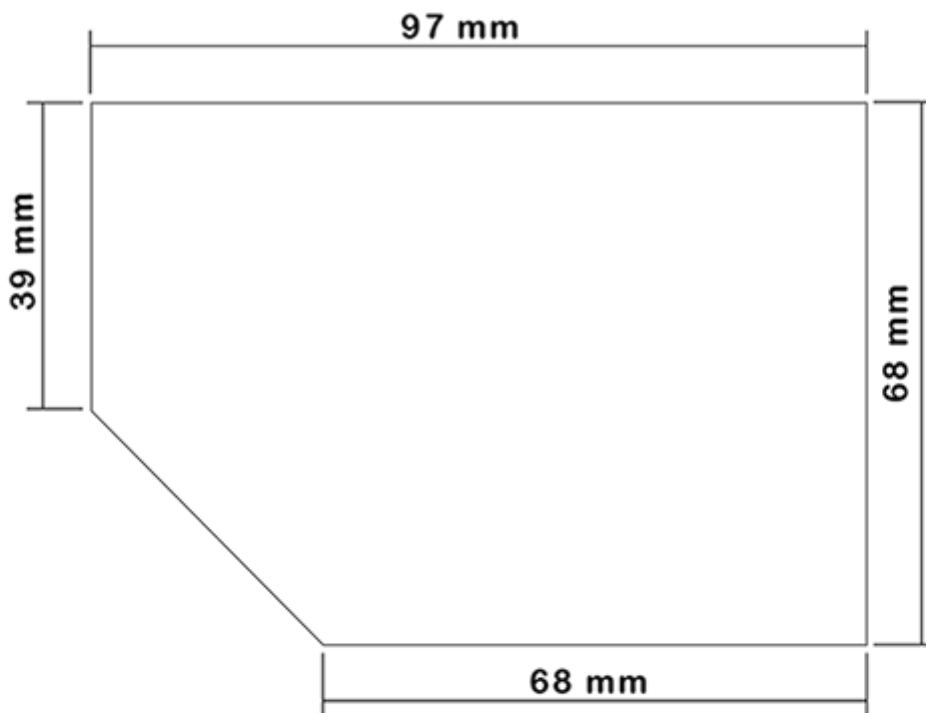

Flacon 650 ml en stock. Il permet la dilution facile de tous vos produits grâce à ses graduations et à sa large ligne de niveau.

Données générales :

- Référence pour commande : 0065001PEBS042ROU
- Capacité : 650 ml
- Poids : 42.00 gr
- Couleur : Rouge
- Matière : PEHD SABIC B-5421
- Dimensions : longueur 94 mm / largeur 80 mm / hauteur 186 mm

Photo

Goulot : 28/400

Emballage standard : C13PF

- 125 pièces par carton
- Dimensions 58 x 49 x 51 cm
- Poids brut 6.14 Kg

Sérigraphie possible

- Sérigraphie possible à partir de 250 pièces

Accessoires recommandés () :

Surface de sérigraphie

VERSO

RECTO

Média