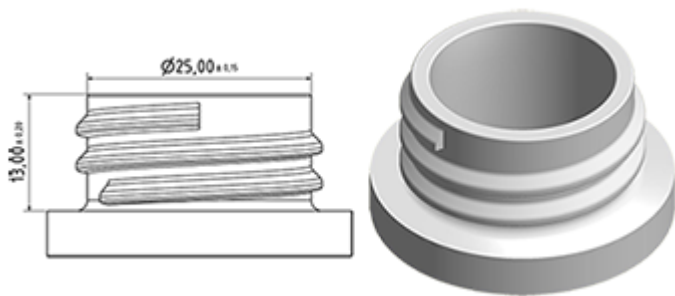

Flacon 650 ml en stock. Il permet la dilution facile de tous vos produits grâce à ses graduations et à sa large ligne de niveau.

Données générales :

- Référence pour commande : 0065001PEBS042ROU
- Capacité : 650 ml
- Poids : 42.00 gr
- Couleur : Rouge
- Matière : PEHD SABIC B-5421
- Dimensions : longueur 94 mm / largeur 80 mm / hauteur 186 mm

Photo

Goulot : 28/400

Emballage standard : C13PF

- 125 pièces par carton
- Dimensions 58 x 49 x 51 cm
- Poids brut 6.14 Kg

Sérigraphie possible

- Sérigraphie possible à partir de 250 pièces

Accessoires recommandés () :

Surface de sérigraphie

VERSO

RECTO

Média