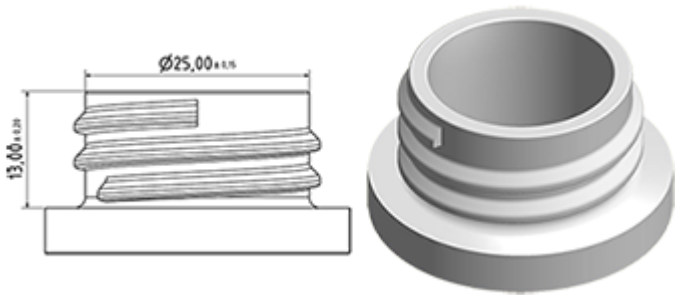

Flacon 650 ml en stock. Il permet la dilution facile de tous vos produits grâce à ses graduations et à sa large ligne de niveau.

**Données générales :**

- Référence pour commande : 0065001PEBS042ROU
- Capacité : 650 ml
- Poids : 42.00 gr
- Couleur : Rouge
- Matière : PEHD SABIC B-5421
- Dimensions : longueur 94 mm / largeur 80 mm / hauteur 186 mm

**Photo**

**Goulot : 28/400**

**Emballage standard : C13PF**

- 125 pièces par carton
- Dimensions 58 x 49 x 51 cm
- Poids brut 6.14 Kg

**Sérigraphie possible**

- Sérigraphie possible à partir de 250 pièces