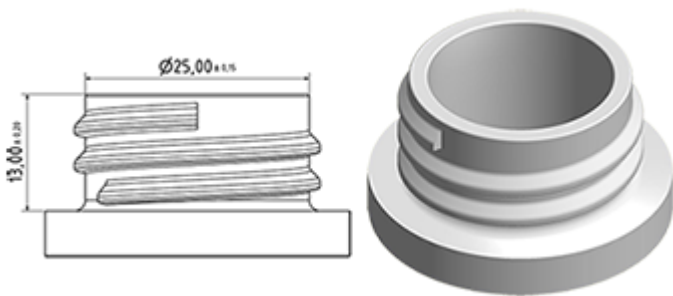

Flasche 650 ml lieferbar. Es ermöglicht die einfache Verdünnung der alle Ihre Produkte über seine Promotions und seiner breiten Line-Pegel.

**Allgemeine Informationen :**

- Bestellnummer : 0065001PEBS042ROU
- Kapazität : 650 ml
- Gewicht : 42.00 gr
- Farbe : red
- Material : HDPE SABIC B-5421
- Abmessungen : Länge 94 mm / Breite 80 mm / Höhe 186 mm

**Foto**

**Hals : 28/400**

**Standard Verpackung : C13PF**

- 125 St. pro Kiste
- Abmessungen 58 x 49 x 51 cm
- Bruttogewicht 6.14 Kg

**Drucken möglich**

- Druck ab 250 Stück möglich

**Empfohlenes Zubehör () :**

Screen-Oberfläche

VERSO

RECTO

Medien