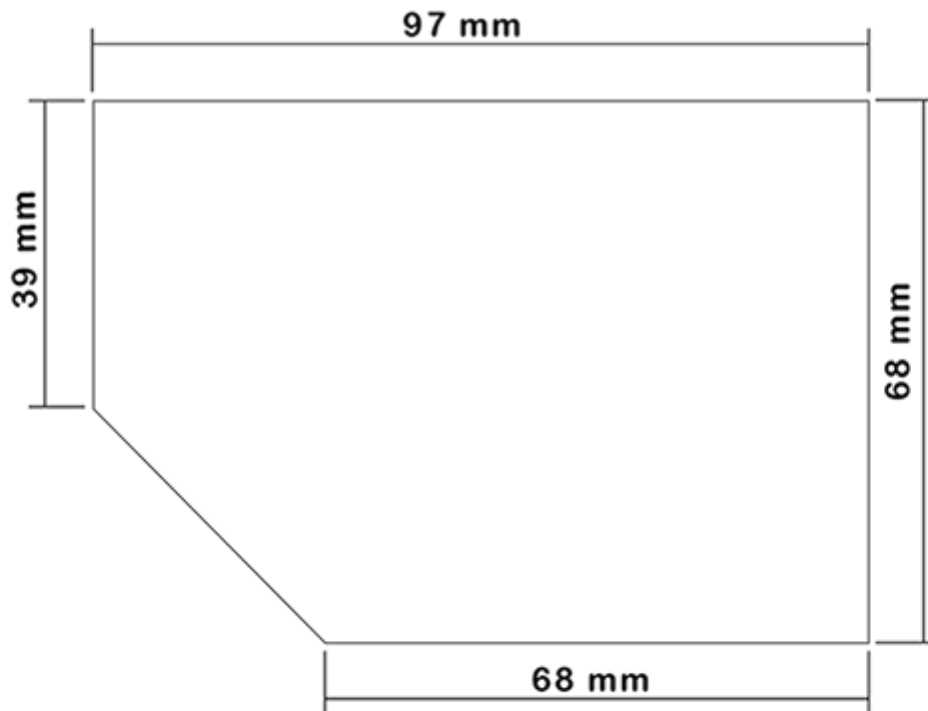

Flasche 650 ml lieferbar. Es ermöglicht die einfache Verdünnung der alle Ihre Produkte über seine Promotions und seiner breiten Line-Pegel.

**Allgemeine Informationen :**

- Bestellnummer : 0065001PEBS042ROU
- Kapazität : 650 ml
- Gewicht : 42.00 gr
- Farbe : red
- Material : HDPE SABIC B-5421
- Abmessungen : Länge 94 mm / Breite 80 mm / Höhe 186 mm

**Hals : 28/400**

**Standard Verpackung : C13PF**

- 125 St. pro Kiste
- Abmessungen 58 x 49 x 51 cm
- Bruttogewicht 6.14 Kg

**Drucken möglich**

- Druck ab 250 Stück möglich

**Empfohlenes Zubehör ( ) :**

**Foto**

Screen-Oberfläche

VERSO

RECTO

Medien