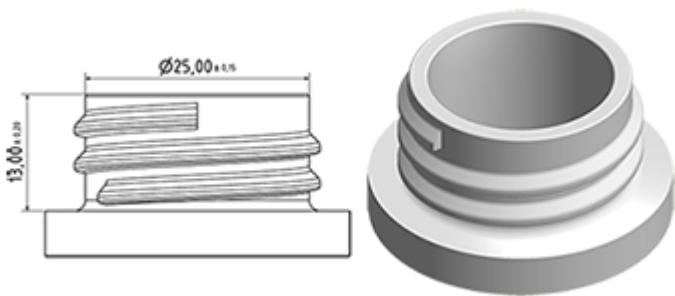

Flasche 650 ml lieferbar. Es ermöglicht die einfache Verdünnung der alle Ihre Produkte über seine Promotions und seiner breiten Line-Pegel.

Allgemeine Informationen :

- Bestellnummer : 0065001PEBS042ROU
- Kapazität : 650 ml
- Gewicht : 42.00 gr
- Farbe : red
- Material : HDPE SABIC B-5421
- Abmessungen : Länge 94 mm / Breite 80 mm / Höhe 186 mm

Hals : 28/400

Standard Verpackung : C13PF

- 125 St. pro Kiste
- Abmessungen 58 x 49 x 51 cm
- Bruttogewicht 6.14 Kg

Foto

Drucken möglich

- Druck ab 250 Stück möglich

Empfohlenes Zubehör () :

Screen-Oberfläche