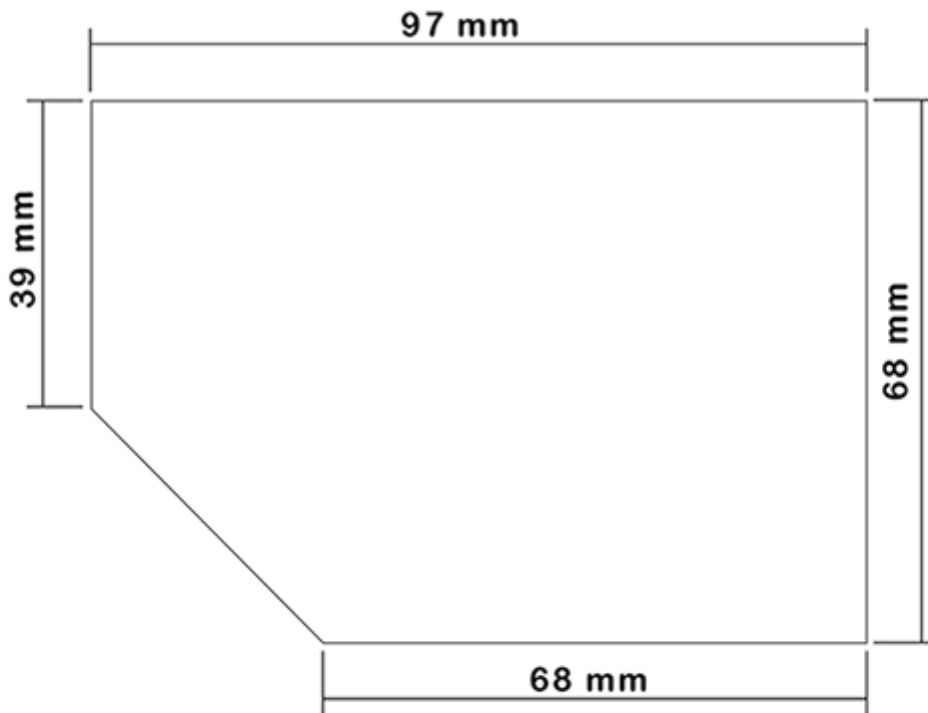

Flasche 650 ml lieferbar. Es ermöglicht die einfache Verdünnung der alle Ihre Produkte über seine Promotions und seiner breiten Line-Pegel.

**Allgemeine Informationen :**

- Bestellnummer : 0065001PEBS042ROU
- Kapazität : 650 ml
- Gewicht : 42.00 gr
- Farbe : red
- Material : HDPE SABIC B-5421
- Abmessungen : Länge 94 mm / Breite 80 mm / Höhe 186 mm

**Foto**

**Hals : 28/400**

**Standard Verpackung : C13PF**

- 125 St. pro Kiste
- Abmessungen 58 x 49 x 51 cm
- Bruttogewicht 6.14 Kg

**Drucken möglich**

- Druck ab 250 Stück möglich

**Empfohlenes Zubehör () :**

Screen-Oberfläche

VERSO

RECTO

Medien