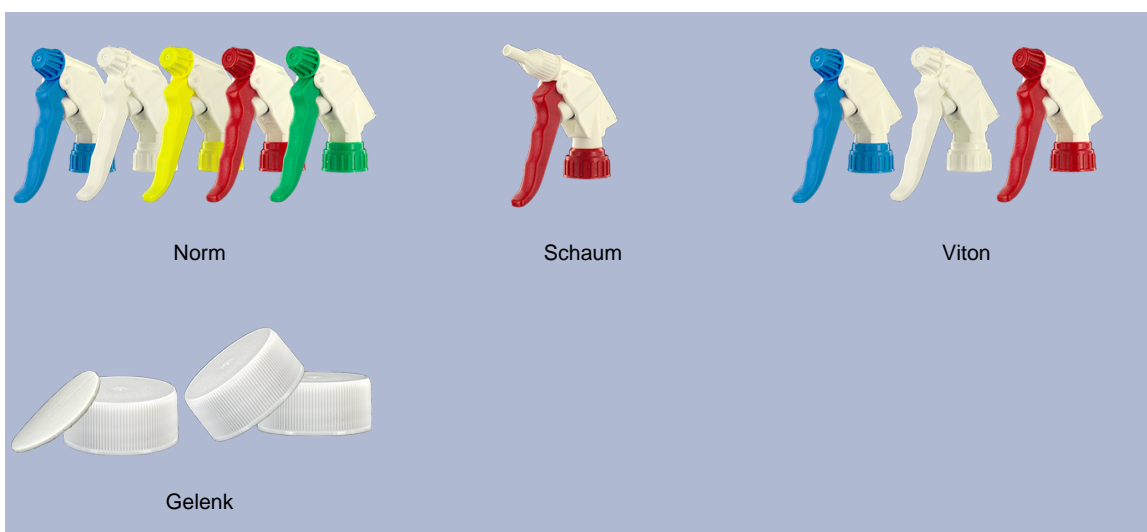

Flasche 650 ml lieferbar. Es ermöglicht die einfache Verdünnung der alle Ihre Produkte über seine Promotions und seiner breiten Line-Pegel.

**Allgemeine Informationen :**

- Bestellnummer : 0065001PEBS042ROU
- Kapazität : 650 ml
- Gewicht : 42.00 gr
- Farbe : red
- Material : HDPE SABIC B-5421
- Abmessungen : Länge 94 mm / Breite 80 mm / Höhe 186 mm

Screen-Oberfläche

VERSO

RECTO

Medien