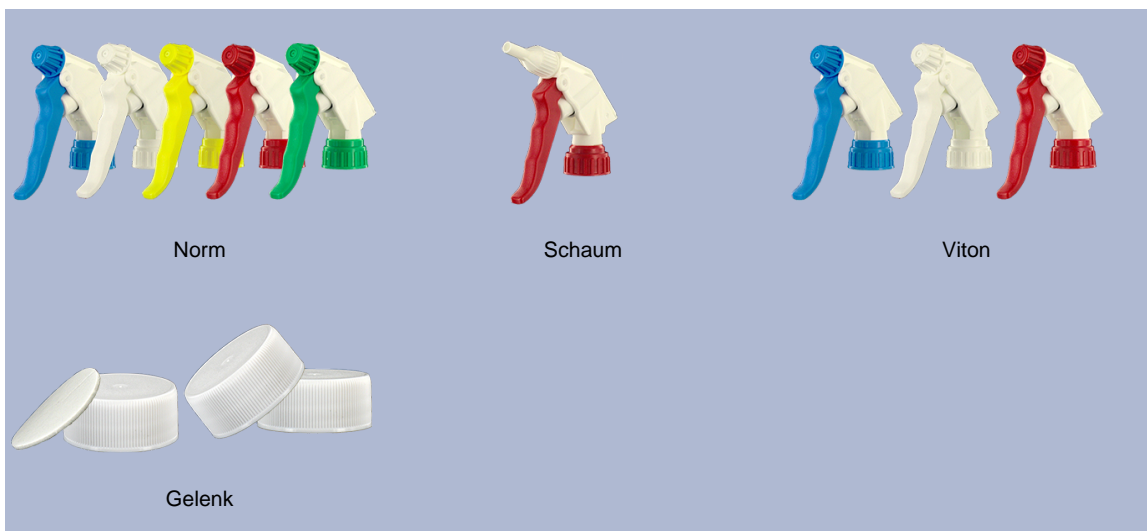

Flasche 650 ml lieferbar. Es ermöglicht die einfache Verdünnung der alle Ihre Produkte über seine Promotions und seiner breiten Line-Pegel.

Allgemeine Informationen :

- Bestellnummer : 0065001PEBS042ROU
- Kapazität : 650 ml
- Gewicht : 42.00 gr
- Farbe : red
- Material : HDPE SABIC B-5421
- Abmessungen : Länge 94 mm / Breite 80 mm / Höhe 186 mm

Hals : 28/400

Standard Verpackung : C13PF

- 125 St. pro Kiste
- Abmessungen 58 x 49 x 51 cm
- Bruttogewicht 6.14 Kg

Foto

Drucken möglich

- Druck ab 250 Stück möglich

Empfohlenes Zubehör () :

Screen-Oberfläche