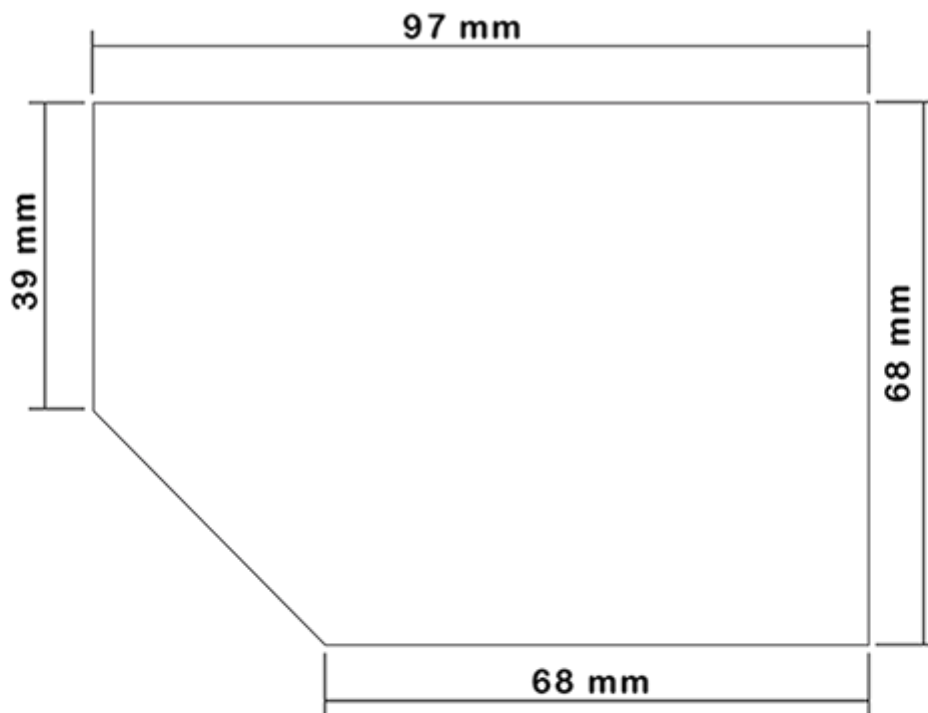

Schermoppervlak

VERSO

RECTO