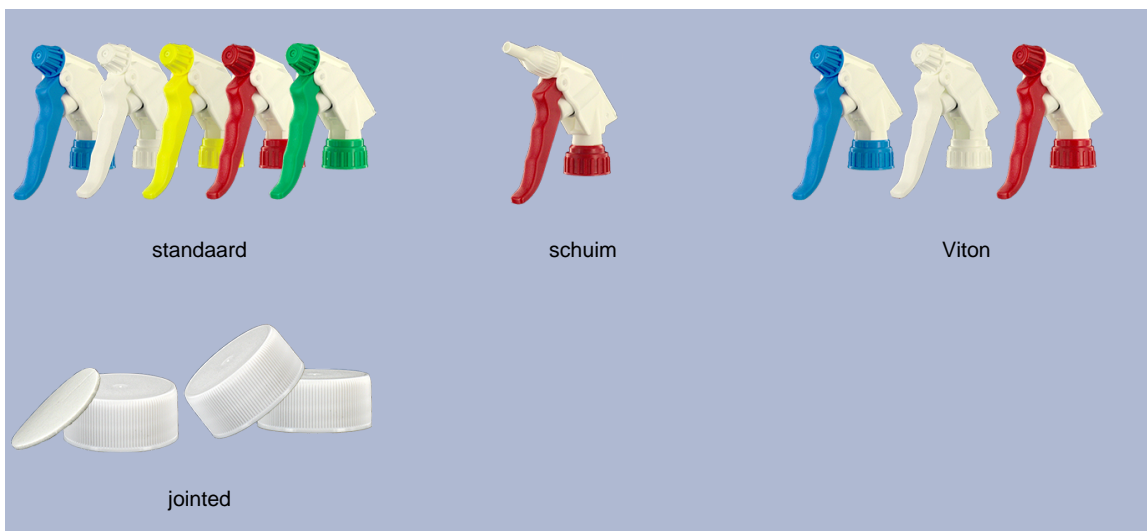

Fles 650 ml op voorraad. Het maakt een eenvoudige verdunning van al uw producten via de schaalverdeling en de brede line-niveau.

Algemene informatie :

- **Bestelnummer : 0065001PEBS042JAUN**
- Capaciteit : 650 ml
- Gewicht : 42.00 gr
- Kleur : geel
- Materiaal : HDPE SABIC B-5421
- Afmeting : lengte 94 mm / breedte 80 mm / hoogte 186 mm

Neck : 28/400

Standaard verpakking : C13PF

- 125 st. per doos
- Afmetingen 58 x 49 x 51 cm
- Brutogewicht 6.14 Kg

Foto

Afdrukken mogelijk

- Afdrukken mogelijk vanaf 250 stuks

Aanbevolen accessoires () :

standaard

schuim

Viton

jointed

Schermoppervlak

VERSO

RECTO

Media