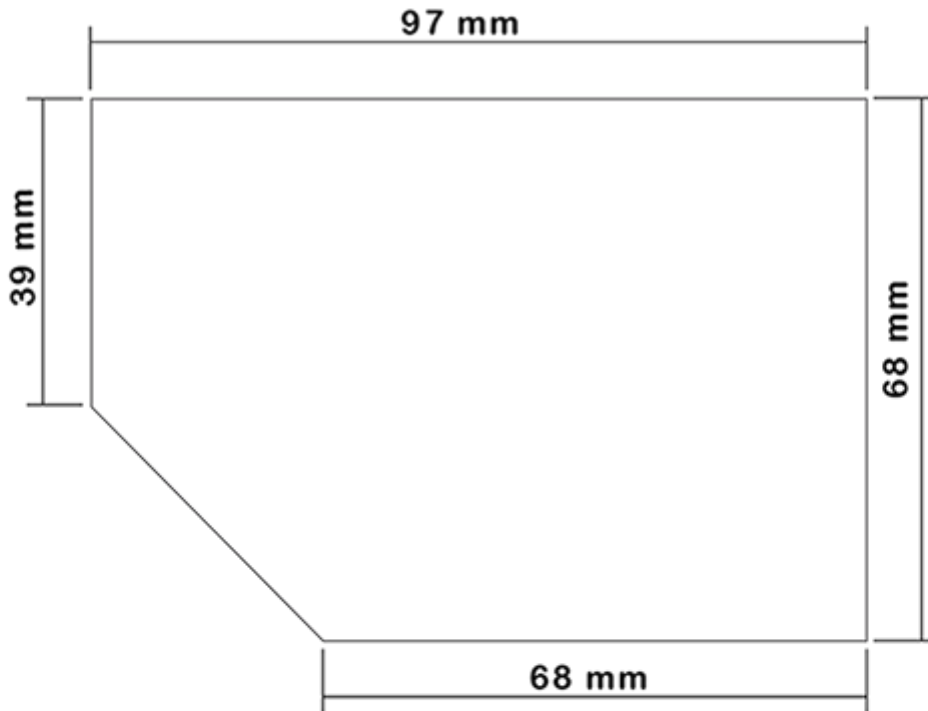

Schermoppervlak

VERSO

RECTO