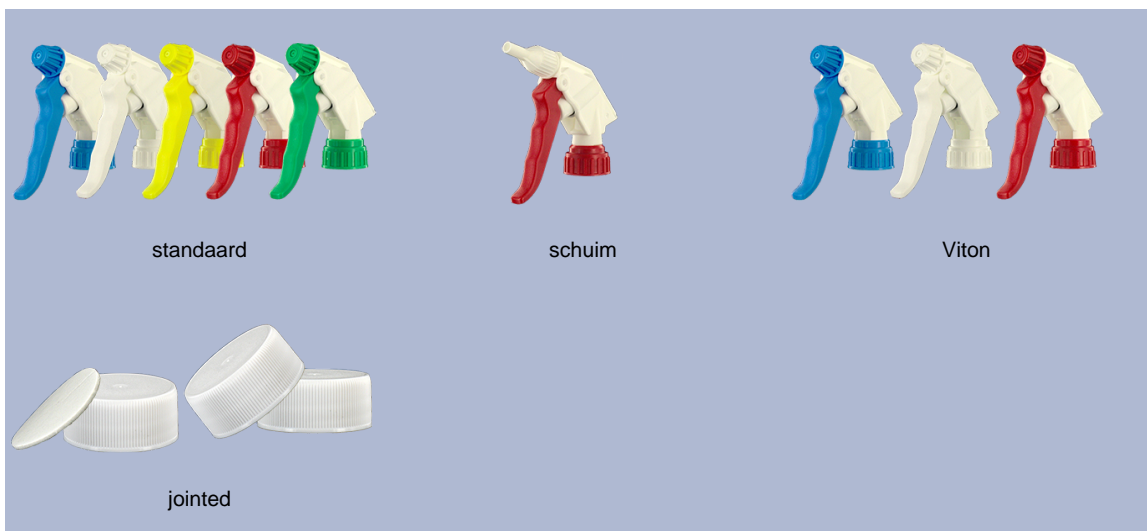

Fles 650 ml op voorraad. Het maakt een eenvoudige verdunning van al uw producten via de schaalverdeling en de brede line-niveau.

Algemene informatie :

- **Bestelnummer : 0065001PEBS042JAUN**
- Capaciteit : 650 ml
- Gewicht : 42.00 gr
- Kleur : geel
- Materiaal : HDPE SABIC B-5421
- Afmeting : lengte 94 mm / breedte 80 mm / hoogte 186 mm

Neck : 28/400

Standaard verpakking : C13PF

- 125 st. per doos
- Afmetingen 58 x 49 x 51 cm
- Bruto gewicht 6.14 Kg

Afdrukken mogelijk

- Afdrukken mogelijk vanaf 250 stuks

Aanbevolen accessoires () :

Foto

Schermoppervlak