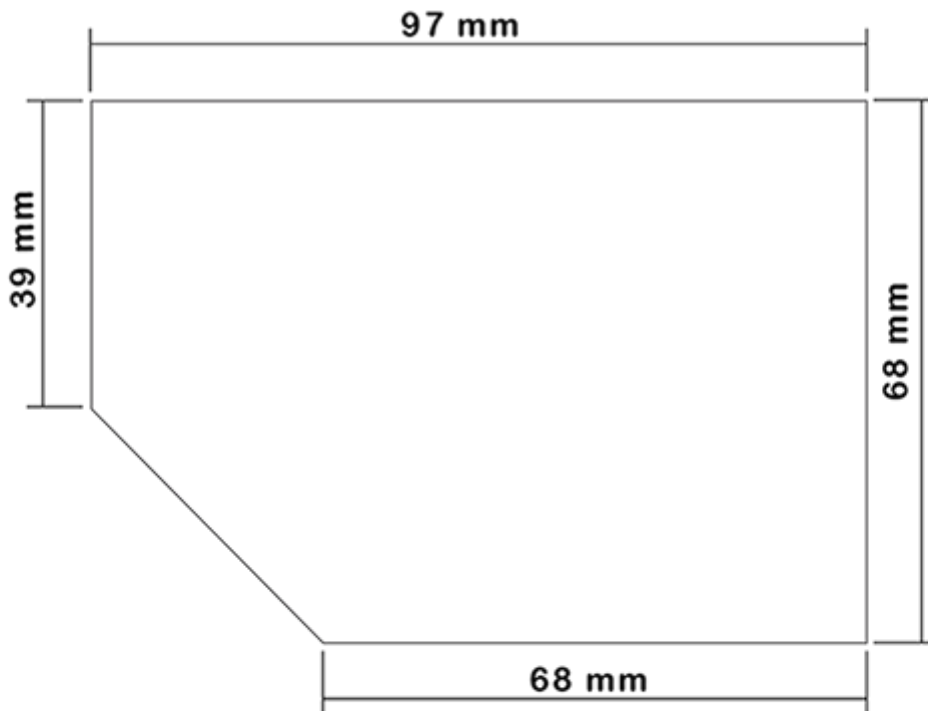

Schermoppervlak

VERSO

RECTO