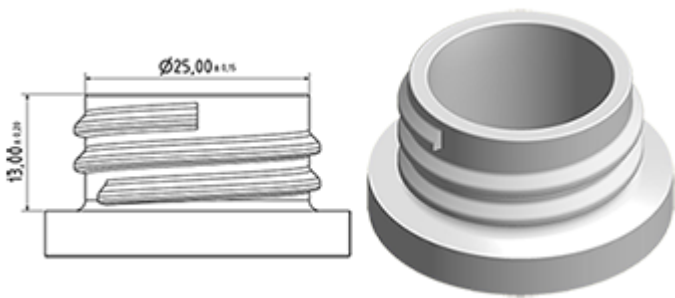

Fles 650 ml op voorraad. Het maakt een eenvoudige verdunning van al uw producten via de schaalverdeling en de brede line-niveau.

Algemene informatie :

- **Bestelnummer : 0065001PEBS042JAUN**
- Capaciteit : 650 ml
- Gewicht : 42.00 gr
- Kleur : geel
- Materiaal : HDPE SABIC B-5421
- Afmeting : lengte 94 mm / breedte 80 mm / hoogte 186 mm

Neck : 28/400

Standaard verpakking : C13PF

- 125 st. per doos
- Afmetingen 58 x 49 x 51 cm
- Bruto gewicht 6.14 Kg

Afdrukken mogelijk

- Afdrukken mogelijk vanaf 250 stuks

Aanbevolen accessoires () :

Foto

Schermoppervlak