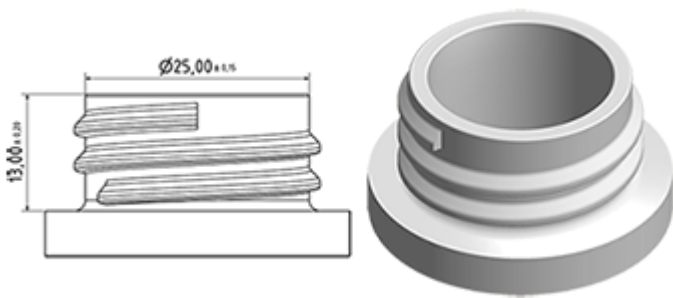

Fles 650 ml op voorraad. Het maakt een eenvoudige verdunning van al uw producten via de schaalverdeling en de brede line-niveau.

Algemene informatie :

- **Bestelnummer : 0065001PEBS042JAUN**
- Capaciteit : 650 ml
- Gewicht : 42.00 gr
- Kleur : geel
- Materiaal : HDPE SABIC B-5421
- Afmeting : lengte 94 mm / breedte 80 mm / hoogte 186 mm

Neck : 28/400

Standaard verpakking : C13PF

- 125 st. per doos
- Afmetingen 58 x 49 x 51 cm
- Brutogewicht 6.14 Kg

Foto

Afdrukken mogelijk

- Afdrukken mogelijk vanaf 250 stuks

Aanbevolen accessoires () :

standaard

schuim

Viton

jointed

Schermoppervlak

VERSO

RECTO

Media