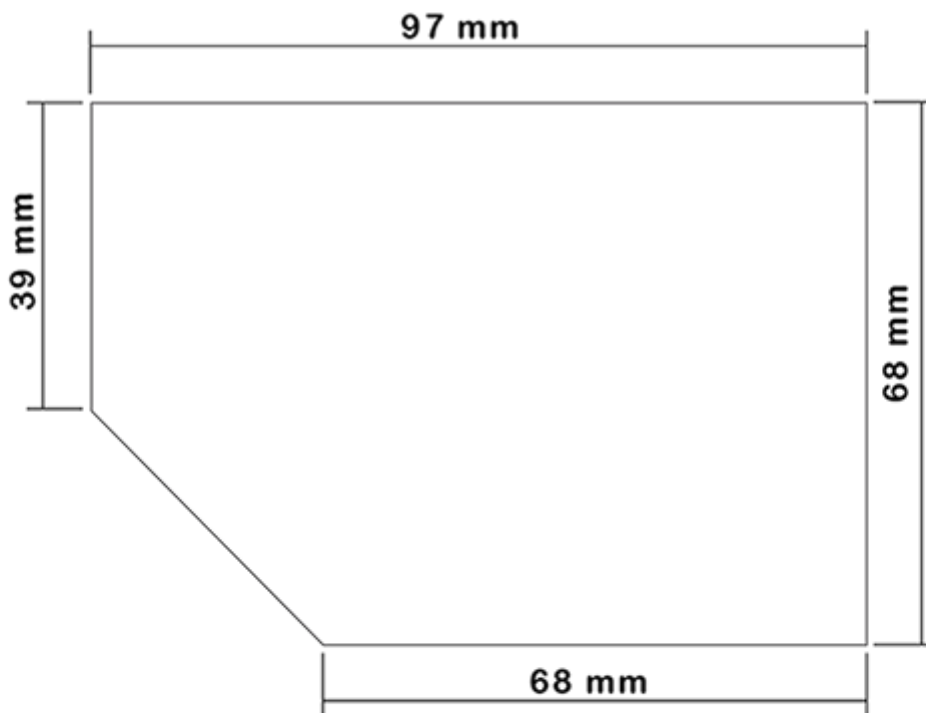

Surface de sérigraphie

VERSO

RECTO