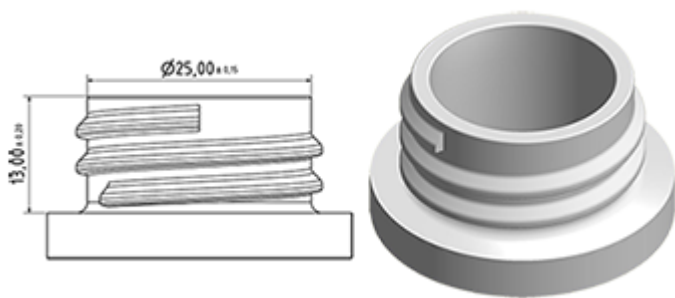

Flacon 650 ml en stock. Il permet la dilution facile de tous vos produits grâce à ses graduations et à sa large ligne de niveau.

**Données générales :**

- Référence pour commande : **0065001PEBS042JAUN**
- Capacité : 650 ml
- Poids : 42.00 gr
- Couleur : Jaune
- Matière : PEHD SABIC B-5421
- Dimensions : longueur 94 mm / largeur 80 mm / hauteur 186 mm

**Photo**

**Goulot : 28/400**

**Emballage standard : C13PF**

- 125 pièces par carton
- Dimensions 58 x 49 x 51 cm
- Poids brut 6.14 Kg

**Sérigraphie possible**

- Sérigraphie possible à partir de 250 pièces