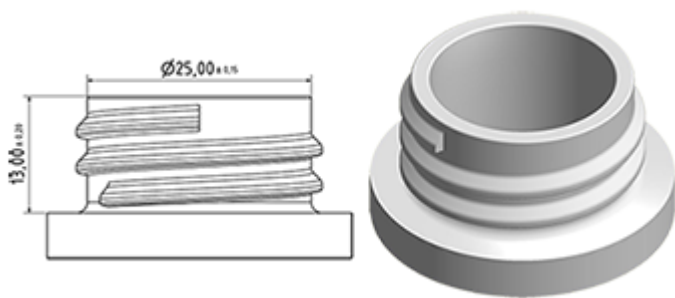

Flacon 650 ml en stock. Il permet la dilution facile de tous vos produits grâce à ses graduations et à sa large ligne de niveau.

Données générales :

- Référence pour commande : 0065001PEBS042JAUN
- Capacité : 650 ml
- Poids : 42.00 gr
- Couleur : Jaune
- Matière : PEHD SABIC B-5421
- Dimensions : longueur 94 mm / largeur 80 mm / hauteur 186 mm

Goulot : 28/400

Emballage standard : C13PF

- 125 pièces par carton
- Dimensions 58 x 49 x 51 cm
- Poids brut 6.14 Kg

Sérigraphie possible

- Sérigraphie possible à partir de 250 pièces

Accessoires recommandés () :

Photo

Surface de sérigraphie

VERSO

RECTO

Média