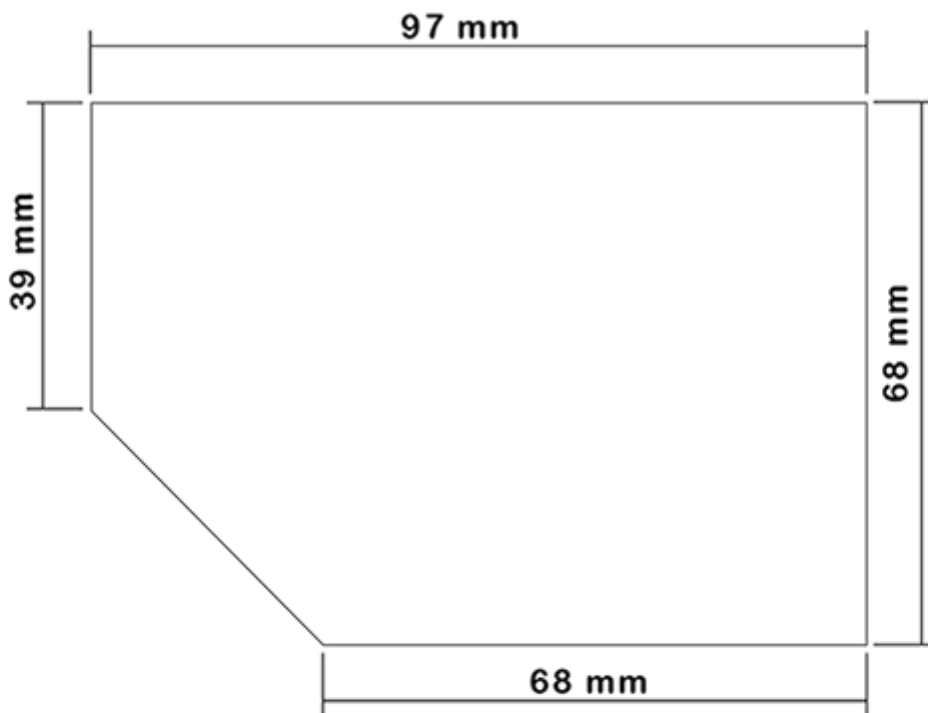

Flacon 650 ml en stock. Il permet la dilution facile de tous vos produits grâce à ses graduations et à sa large ligne de niveau.

Données générales :

- Référence pour commande : 0065001PEBS042JAUN
- Capacité : 650 ml
- Poids : 42.00 gr
- Couleur : Jaune
- Matière : PEHD SABIC B-5421
- Dimensions : longueur 94 mm / largeur 80 mm / hauteur 186 mm

Photo

Goulot : 28/400

Emballage standard : C13PF

- 125 pièces par carton
- Dimensions 58 x 49 x 51 cm
- Poids brut 6.14 Kg

Sérigraphie possible

- Sérigraphie possible à partir de 250 pièces

Accessoires recommandés () :

Surface de sérigraphie

VERSO

RECTO

Média