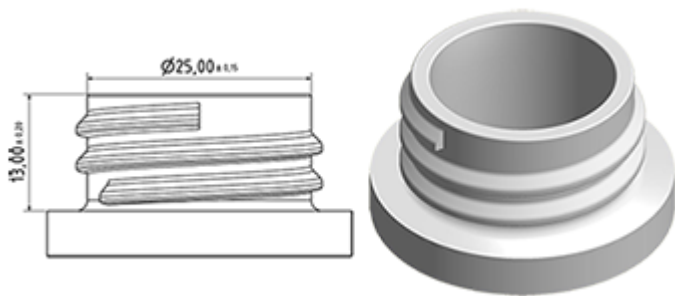

Flacon 650 ml en stock. Il permet la dilution facile de tous vos produits grâce à ses graduations et à sa large ligne de niveau.

Données générales :

- Référence pour commande : 0065001PEBS042JAUN
- Capacité : 650 ml
- Poids : 42.00 gr
- Couleur : Jaune
- Matière : PEHD SABIC B-5421
- Dimensions : longueur 94 mm / largeur 80 mm / hauteur 186 mm

Goulot : 28/400

Emballage standard : C13PF

- 125 pièces par carton
- Dimensions 58 x 49 x 51 cm
- Poids brut 6.14 Kg

Sérigraphie possible

- Sérigraphie possible à partir de 250 pièces

Accessoires recommandés () :

Photo

Surface de sérigraphie

VERSO

RECTO

Média