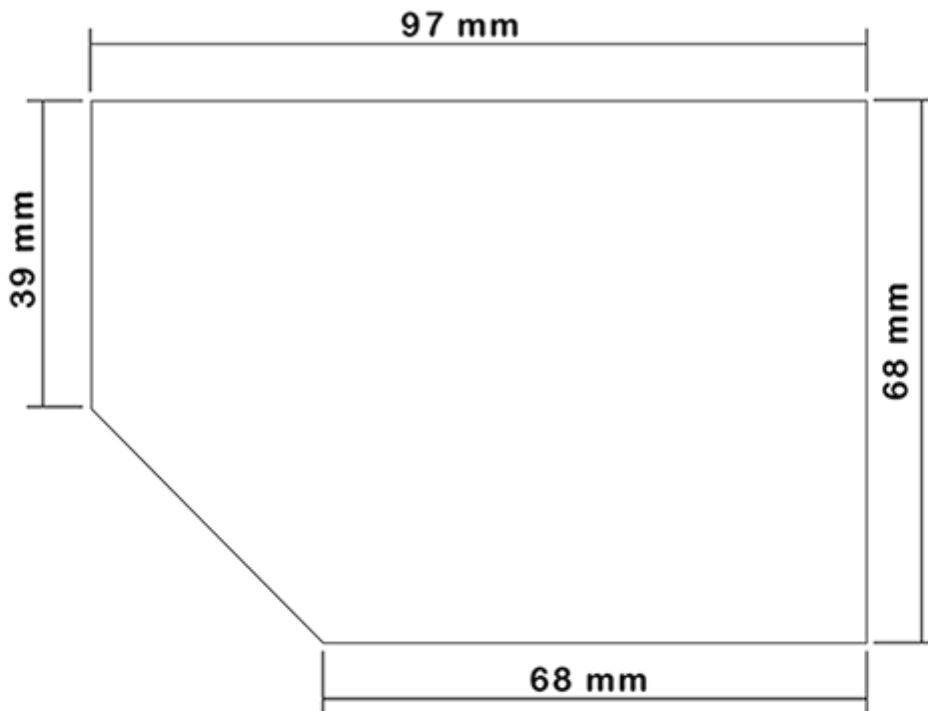

Flacon 650 ml en stock. Il permet la dilution facile de tous vos produits grâce à ses graduations et à sa large ligne de niveau.

Données générales :

- Référence pour commande : 0065001PEBS042JAUN
- Capacité : 650 ml
- Poids : 42.00 gr
- Couleur : Jaune
- Matière : PEHD SABIC B-5421
- Dimensions : longueur 94 mm / largeur 80 mm / hauteur 186 mm

Goulot : 28/400

Emballage standard : C13PF

- 125 pièces par carton
- Dimensions 58 x 49 x 51 cm
- Poids brut 6.14 Kg

Sérigraphie possible

- Sérigraphie possible à partir de 250 pièces

Accessoires recommandés () :

Photo

Surface de sérigraphie

VERSO

RECTO

Média