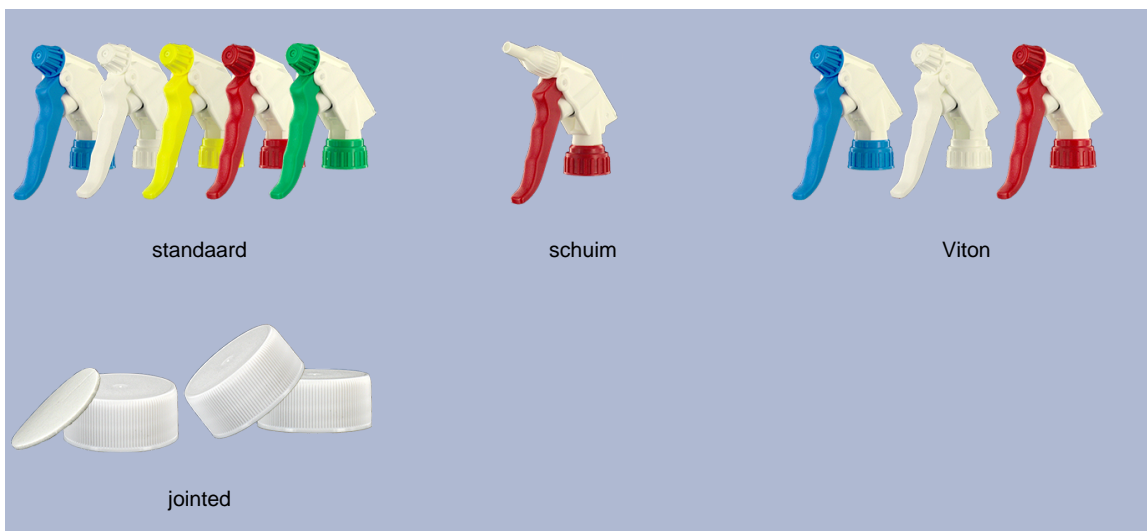

Fles 650 ml op voorraad. Het maakt een eenvoudige verdunning van al uw producten via de schaalverdeling en de brede line-niveau.

Algemene informatie :

- **Bestelnummer : 0065001PEBS042BEU**
- Capaciteit : 650 ml
- Gewicht : 42.00 gr
- Kleur : blauw
- Materiaal : HDPE SABIC B-5421
- Afmeting : lengte 94 mm / breedte 80 mm / hoogte 186 mm

Neck : 28/400

Standaard verpakking : C13PF

- 125 st. per doos
- Afmetingen 58 x 49 x 51 cm
- Bruto gewicht 6.14 Kg

Afdrukken mogelijk

- Afdrukken mogelijk vanaf 250 stuks

Aanbevolen accessoires () :

Foto

Schermpoppervlak