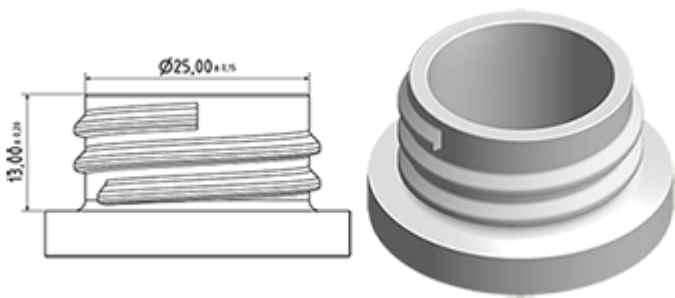

Fles 650 ml op voorraad. Het maakt een eenvoudige verdunning van al uw producten via de schaalverdeling en de brede line-niveau.

Algemene informatie :

- **Bestelnummer : 0065001PEBS042BEU**
- Capaciteit : 650 ml
- Gewicht : 42.00 gr
- Kleur : blauw
- Materiaal : HDPE SABIC B-5421
- Afmeting : lengte 94 mm / breedte 80 mm / hoogte 186 mm

Neck : 28/400

Standaard verpakking : C13PF

- 125 st. per doos
- Afmetingen 58 x 49 x 51 cm
- Bruto gewicht 6.14 Kg

Afdrukken mogelijk

- Afdrukken mogelijk vanaf 250 stuks

Aanbevolen accessoires () :

standaard

schuim

Viton

jointed

Schermpoppervlak

VERSO

RECTO

Media