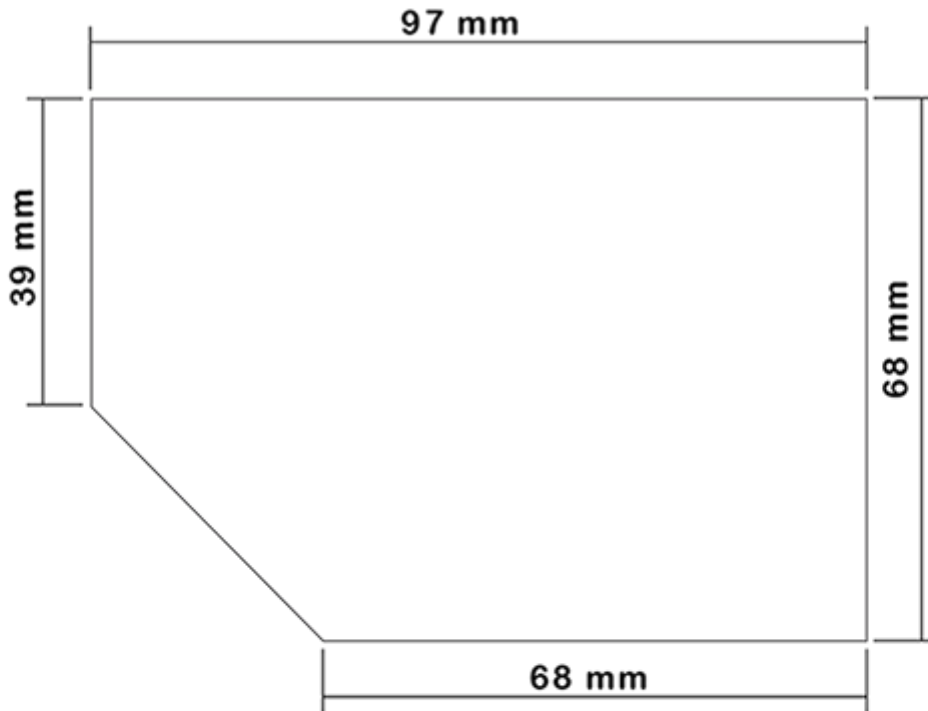

Schermpoppervlak

VERSO

RECTO