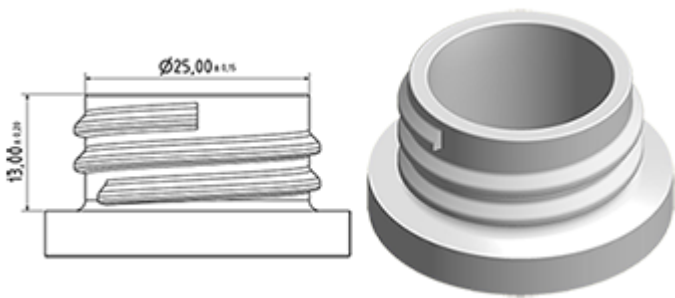

Fles 650 ml op voorraad. Het maakt een eenvoudige verdunning van al uw producten via de schaalverdeling en de brede line-niveau.

Algemene informatie :

- **Bestelnummer : 0065001PEBS042BEU**
- Capaciteit : 650 ml
- Gewicht : 42.00 gr
- Kleur : blauw
- Materiaal : HDPE SABIC B-5421
- Afmeting : lengte 94 mm / breedte 80 mm / hoogte 186 mm

Neck : 28/400

Standaard verpakking : C13PF

- 125 st. per doos
- Afmetingen 58 x 49 x 51 cm
- Bruto gewicht 6.14 Kg

Afdrukken mogelijk

- Afdrukken mogelijk vanaf 250 stuks

Aanbevolen accessoires () :

Foto

Schermpoppervlak