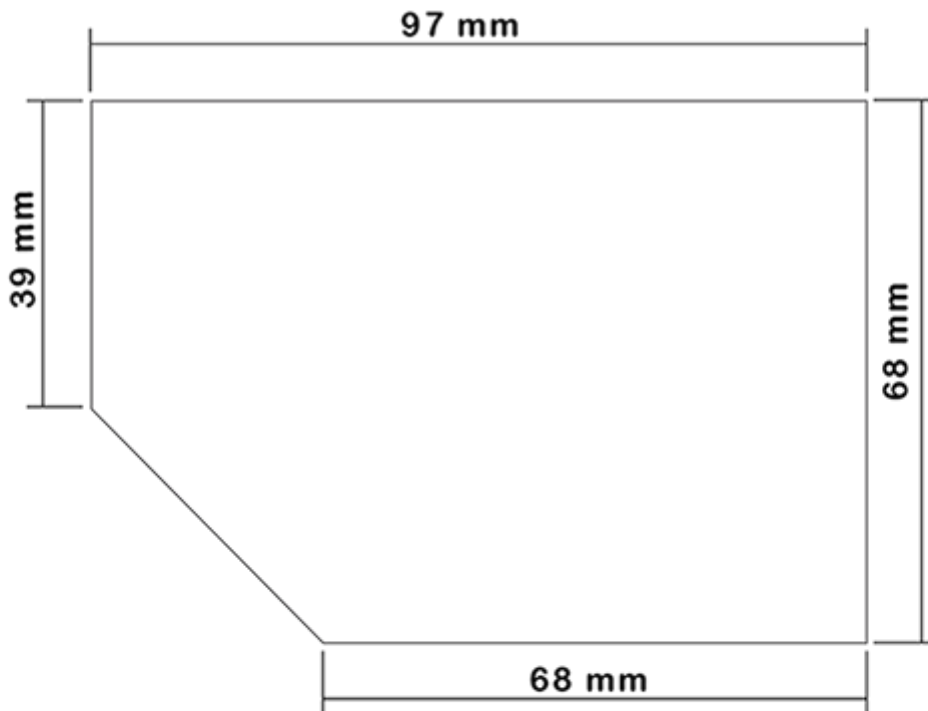

Fles 650 ml op voorraad. Het maakt een eenvoudige verdunning van al uw producten via de schaalverdeling en de brede line-niveau.

Algemene informatie :

- **Bestelnummer : 0065001PEBS042BEU**
- Capaciteit : 650 ml
- Gewicht : 42.00 gr
- Kleur : blauw
- Materiaal : HDPE SABIC B-5421
- Afmeting : lengte 94 mm / breedte 80 mm / hoogte 186 mm

Neck : 28/400

Standaard verpakking : C13PF

- 125 st. per doos
- Afmetingen 58 x 49 x 51 cm
- Bruto gewicht 6.14 Kg

Afdrukken mogelijk

- Afdrukken mogelijk vanaf 250 stuks

Aanbevolen accessoires () :

standaard

schuim

Viton

jointed

Schermpoppervlak

VERSO

RECTO

Media