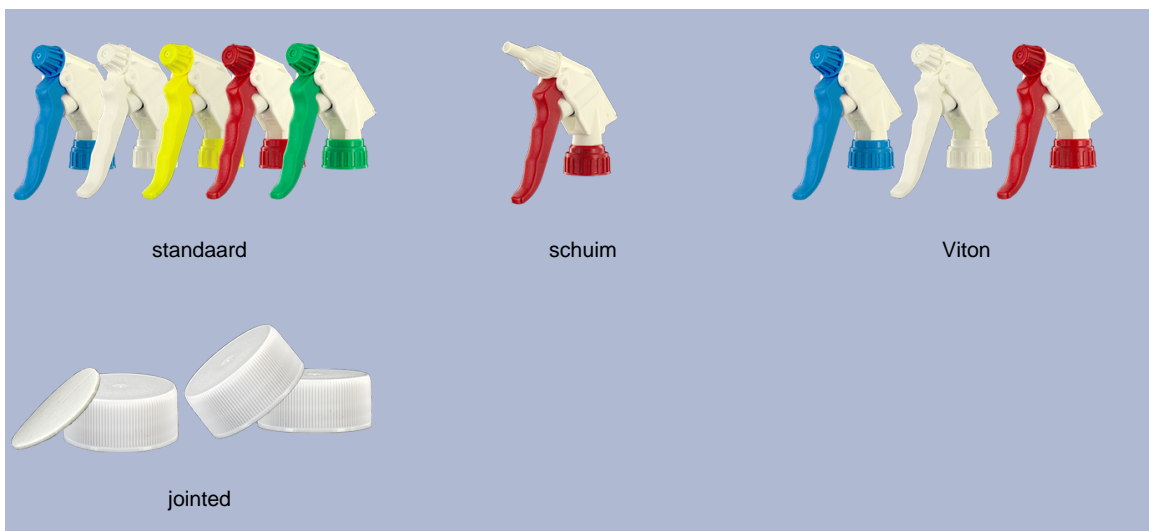

Fles 650 ml op voorraad. Het maakt een eenvoudige verdunning van al uw producten via de schaalverdeling en de brede line-niveau.

Algemene informatie :

- **Bestelnummer : 0065001PEBS042BEU**
- Capaciteit : 650 ml
- Gewicht : 42.00 gr
- Kleur : blauw
- Materiaal : HDPE SABIC B-5421
- Afmeting : lengte 94 mm / breedte 80 mm / hoogte 186 mm

Neck : 28/400

Standaard verpakking : C13PF

- 125 st. per doos
- Afmetingen 58 x 49 x 51 cm
- Bruto gewicht 6.14 Kg

Afdrukken mogelijk

- Afdrukken mogelijk vanaf 250 stuks

Aanbevolen accessoires () :

standaard

schuim

Viton

jointed

Schermpoppervlak

VERSO

RECTO

Media