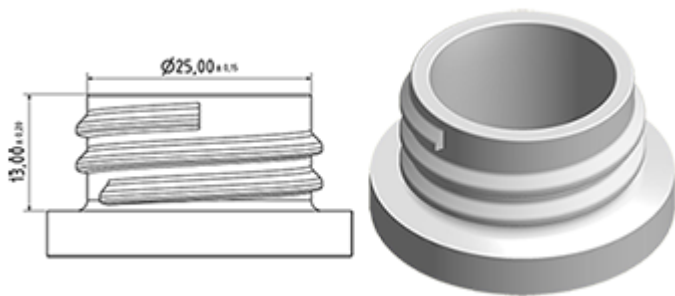

Flacon 650 ml en stock. Il permet la dilution facile de tous vos produits grâce à ses graduations et à sa large ligne de niveau.

## Données générales :

- Référence pour commande : 0065001PEBS042BEU
- Capacité : 650 ml
- Poids : 42.00 gr
- Couleur : Bleu
- Matière : PEHD SABIC B-5421
- Dimensions : longueur 94 mm / largeur 80 mm / hauteur 186 mm

## Goulot : 28/400