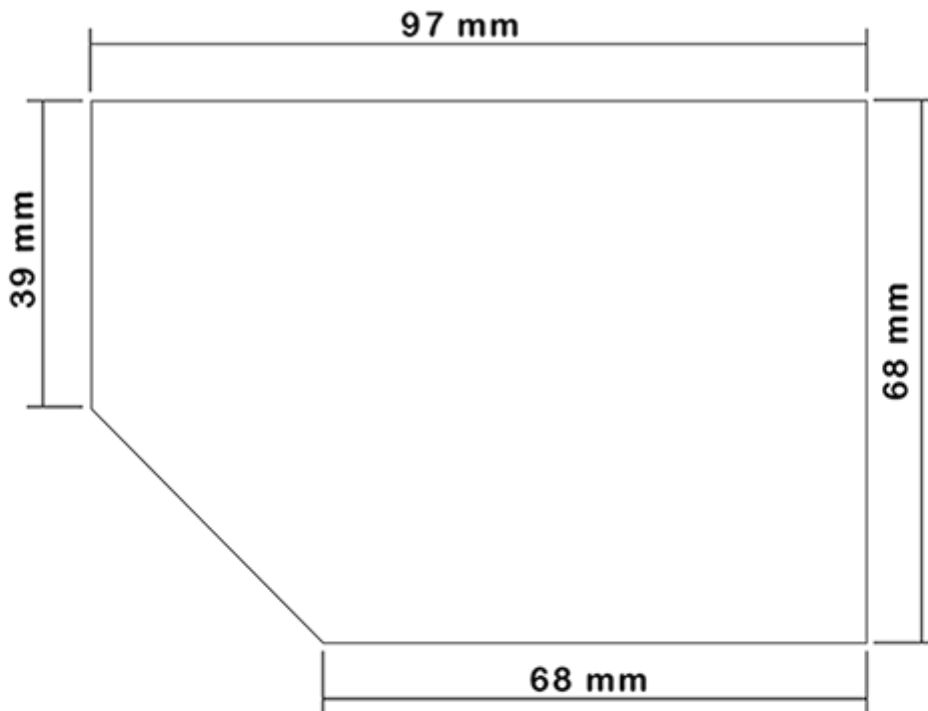

Flacon 650 ml en stock. Il permet la dilution facile de tous vos produits grâce à ses graduations et à sa large ligne de niveau.

Données générales :

- Référence pour commande : 0065001PEBS042BEU
- Capacité : 650 ml
- Poids : 42.00 gr
- Couleur : Bleu
- Matière : PEHD SABIC B-5421
- Dimensions : longueur 94 mm / largeur 80 mm / hauteur 186 mm

Photo

Goulot : 28/400

Emballage standard : C13PF

- 125 pièces par carton
- Dimensions 58 x 49 x 51 cm
- Poids brut 6.14 Kg

Sérigraphie possible

- Sérigraphie possible à partir de 250 pièces

Accessoires recommandés () :

Surface de sérigraphie

VERSO

RECTO

Média