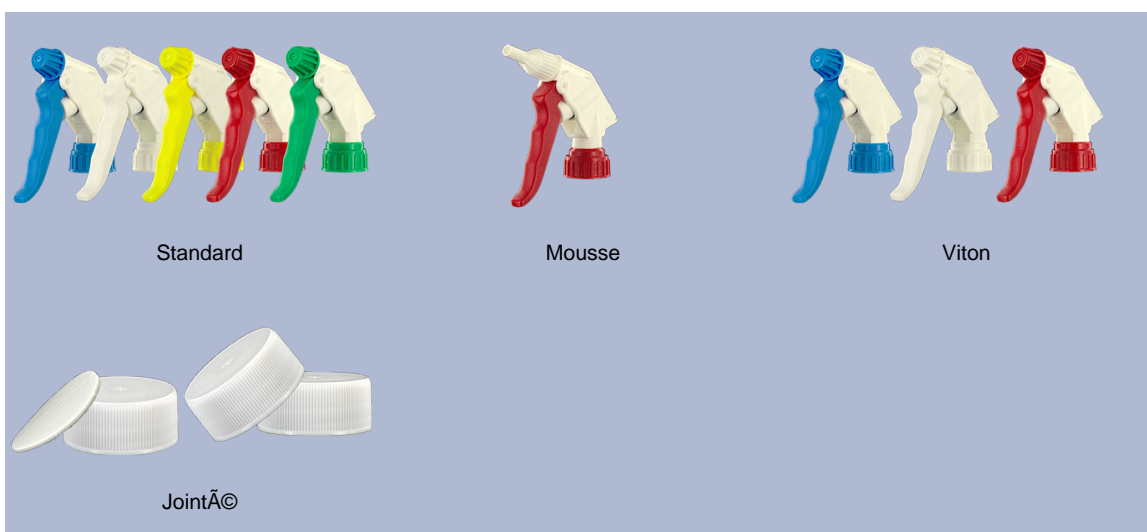

Accessoires recommandés () :