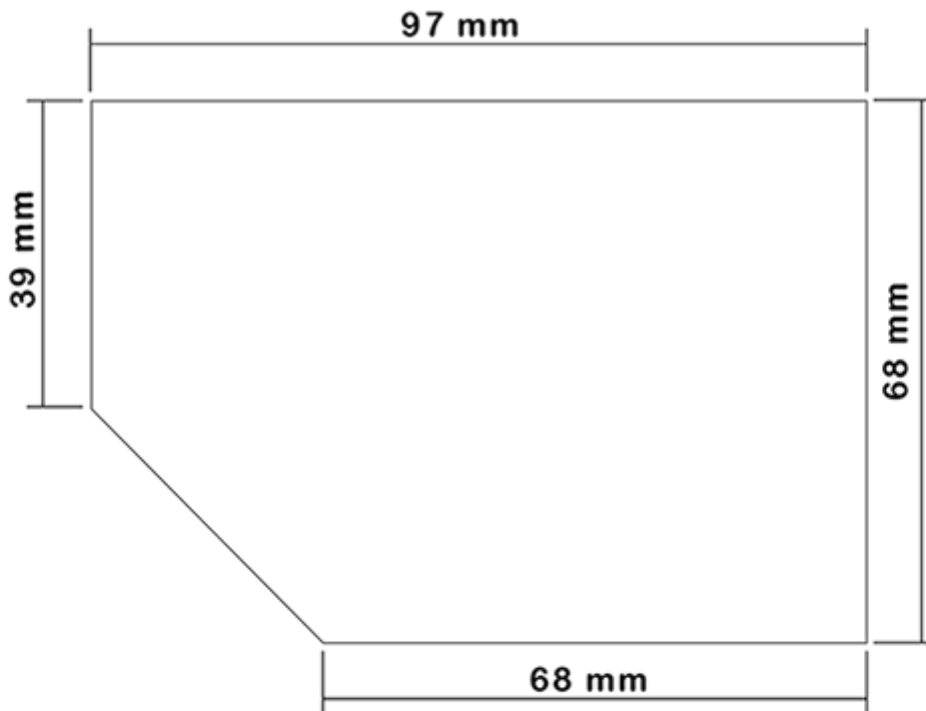

Flacon 650 ml en stock. Il permet la dilution facile de tous vos produits grâce à ses graduations et à sa large ligne de niveau.

Données générales :

- Référence pour commande : 0065001PEBS042BEU
- Capacité : 650 ml
- Poids : 42.00 gr
- Couleur : Bleu
- Matière : PEHD SABIC B-5421
- Dimensions : longueur 94 mm / largeur 80 mm / hauteur 186 mm

Goulot : 28/400

Emballage standard : C13PF

- 125 pièces par carton
- Dimensions 58 x 49 x 51 cm
- Poids brut 6.14 Kg

Sérigraphie possible

- Sérigraphie possible à partir de 250 pièces

Accessoires recommandés () :

Photo

Surface de sérigraphie

VERSO

RECTO

Média