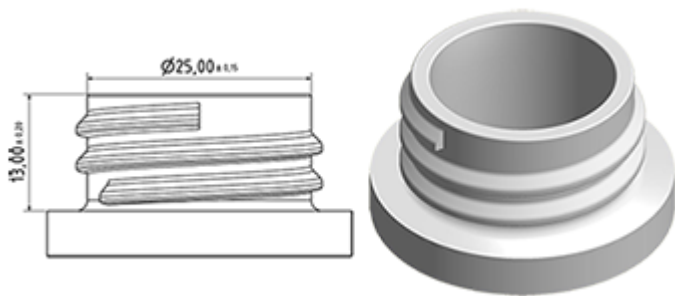

Flacon 650 ml en stock. Il permet la dilution facile de tous vos produits grâce à ses graduations et à sa large ligne de niveau.

Données générales :

- Référence pour commande : 0065001PEBS042BEU
- Capacité : 650 ml
- Poids : 42.00 gr
- Couleur : Bleu
- Matière : PEHD SABIC B-5421
- Dimensions : longueur 94 mm / largeur 80 mm / hauteur 186 mm

Goulot : 28/400

Emballage standard : C13PF

- 125 pièces par carton
- Dimensions 58 x 49 x 51 cm
- Poids brut 6.14 Kg

Sérigraphie possible

- Sérigraphie possible à partir de 250 pièces

Accessoires recommandés () :

Photo

Surface de sérigraphie

VERSO

RECTO

Média