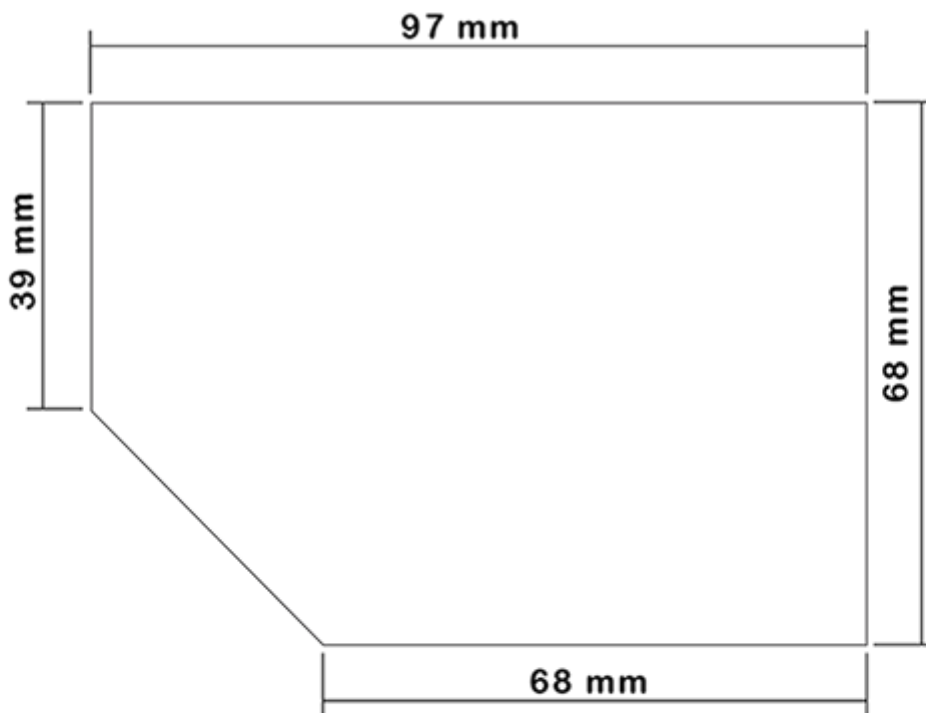

Flacon 650 ml en stock. Il permet la dilution facile de tous vos produits grâce à ses graduations et à sa large ligne de niveau.

Données générales :

- Référence pour commande : 0065001PEBS042BEU
- Capacité : 650 ml
- Poids : 42.00 gr
- Couleur : Bleu
- Matière : PEHD SABIC B-5421
- Dimensions : longueur 94 mm / largeur 80 mm / hauteur 186 mm

Goulot : 28/400

Emballage standard : C13PF

- 125 pièces par carton
- Dimensions 58 x 49 x 51 cm
- Poids brut 6.14 Kg

Sérigraphie possible

- Sérigraphie possible à partir de 250 pièces

Accessoires recommandés () :

Photo

Surface de sérigraphie

VERSO

RECTO

Média