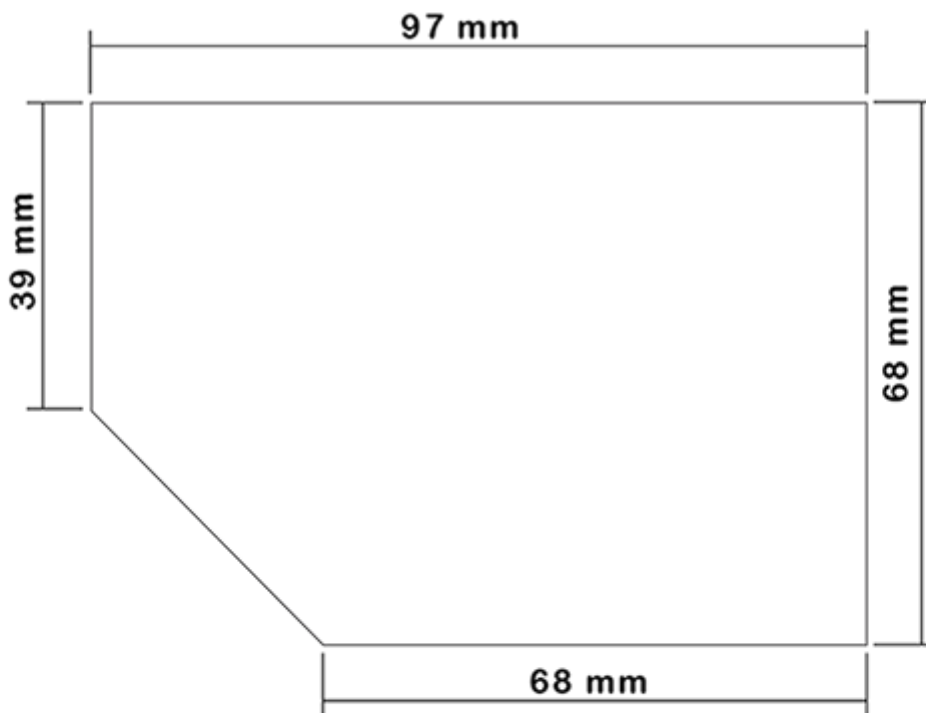

## Données générales :

- Référence pour commande : 0065001PEBS042BEU
- Capacité : 650 ml
- Poids : 42.00 gr
- Couleur : Bleu
- Matière : PEHD SABIC B-5421
- Dimensions : longueur 94 mm / largeur 80 mm / hauteur 186 mm

## Goulot : 28/400

## Photo

Surface de sérigraphie

VERSO

RECTO

Média