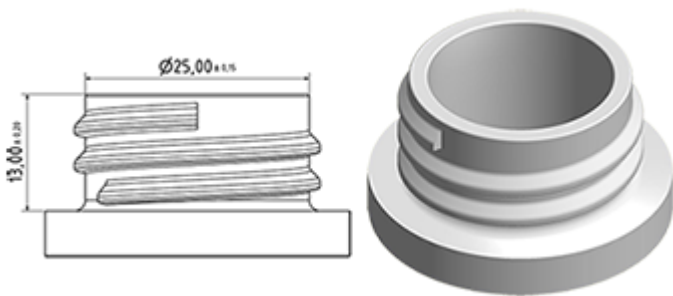

Flacon 650 ml en stock. Il permet la dilution facile de tous vos produits grâce à ses graduations et à sa large ligne de niveau.

Données générales :

- Référence pour commande : 0065001PEBS042BEU
- Capacité : 650 ml
- Poids : 42.00 gr
- Couleur : Bleu
- Matière : PEHD SABIC B-5421
- Dimensions : longueur 94 mm / largeur 80 mm / hauteur 186 mm

Photo

Goulot : 28/400

Emballage standard : C13PF

- 125 pièces par carton
- Dimensions 58 x 49 x 51 cm
- Poids brut 6.14 Kg

Sérigraphie possible

- Sérigraphie possible à partir de 250 pièces

Accessoires recommandés () :

Surface de sérigraphie

VERSO

RECTO

Média