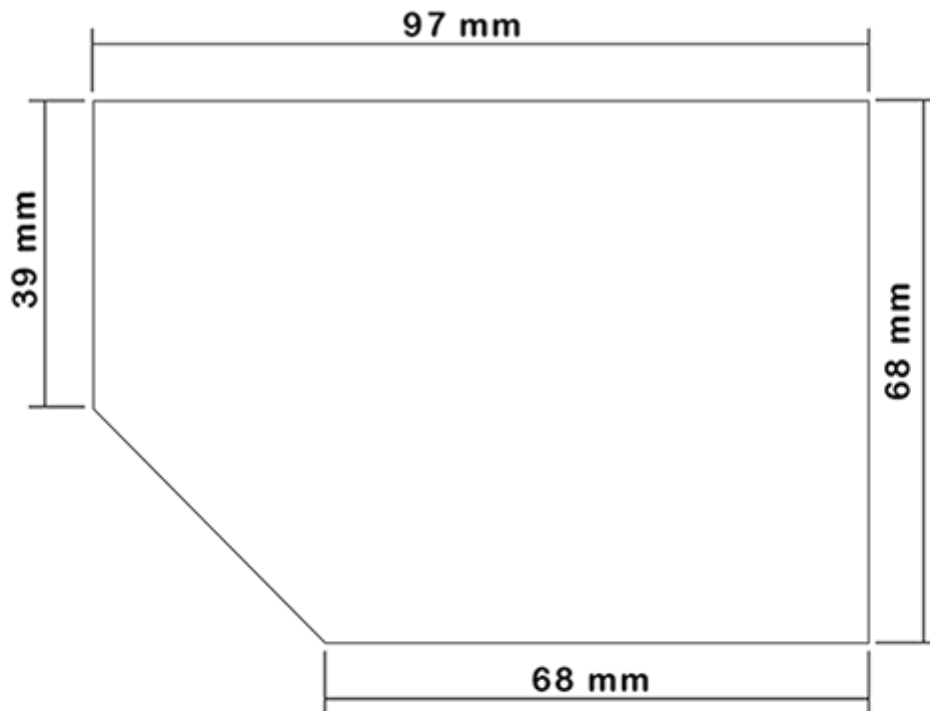

Screen-Oberfläche

VERSO

RECTO