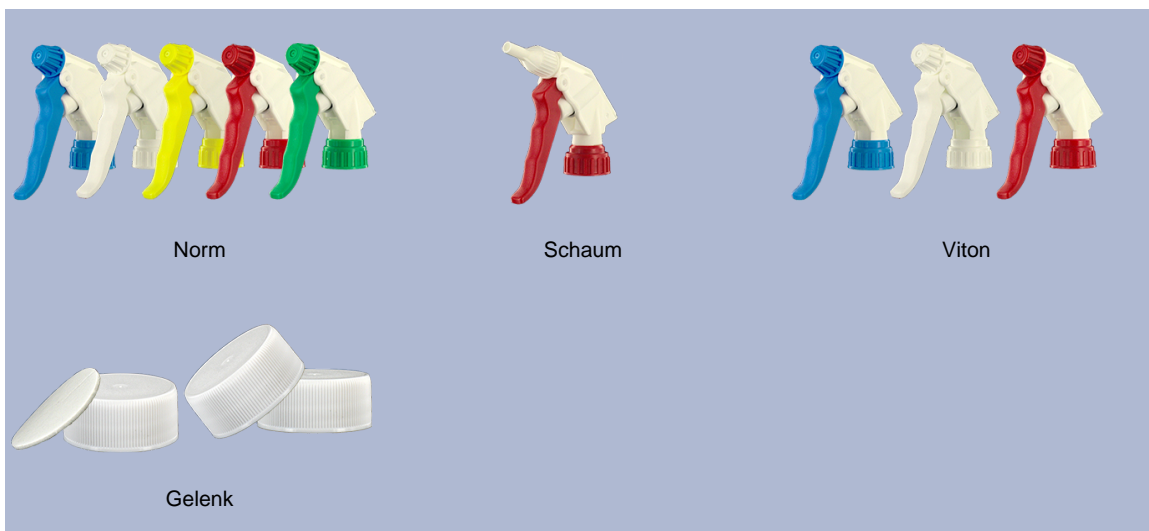

Flasche 650 ml lieferbar. Es ermöglicht die einfache Verdünnung der alle Ihre Produkte über seine Promotions und seiner breiten Line-Pegel.

Allgemeine Informationen :

- Bestellnummer : 0065001PEBS042BEU
- Kapazität : 650 ml
- Gewicht : 42.00 gr
- Farbe : blue
- Material : HDPE SABIC B-5421
- Abmessungen : Länge 94 mm / Breite 80 mm / Höhe 186 mm

Hals : 28/400

Standard Verpackung : C13PF

- 125 St. pro Kiste
- Abmessungen 58 x 49 x 51 cm
- Bruttogewicht 6.14 Kg

Drucken möglich

- Druck ab 250 Stück möglich

Empfohlenes Zubehör () :

Foto

Screen-Oberfläche