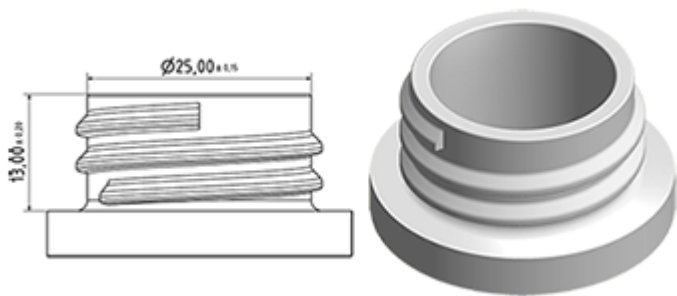

Flasche 650 ml lieferbar. Es ermöglicht die einfache Verdünnung der alle Ihre Produkte über seine Promotions und seiner breiten Line-Pegel.

Allgemeine Informationen :

- Bestellnummer : 0065001PEBS042BEU
- Kapazität : 650 ml
- Gewicht : 42.00 gr
- Farbe : blue
- Material : HDPE SABIC B-5421
- Abmessungen : Länge 94 mm / Breite 80 mm / Höhe 186 mm

Hals : 28/400

Standard Verpackung : C13PF

- 125 St. pro Kiste
- Abmessungen 58 x 49 x 51 cm
- Bruttogewicht 6.14 Kg

Drucken möglich

- Druck ab 250 Stück möglich

Empfohlenes Zubehör () :

Foto

Screen-Oberfläche