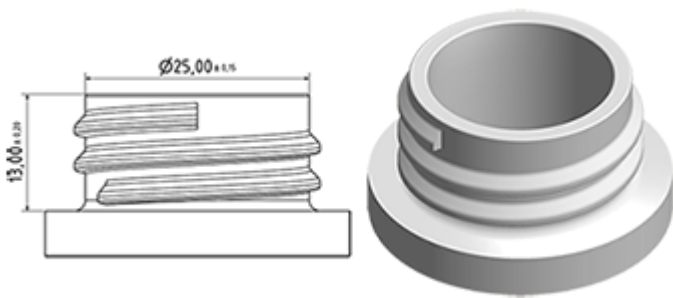

Flasche 650 ml lieferbar. Es ermöglicht die einfache Verdünnung der alle Ihre Produkte über seine Promotions und seiner breiten Line-Pegel.

Allgemeine Informationen :

- Bestellnummer : 0065001PEBS042BEU
- Kapazität : 650 ml
- Gewicht : 42.00 gr
- Farbe : blue
- Material : HDPE SABIC B-5421
- Abmessungen : Länge 94 mm / Breite 80 mm / Höhe 186 mm

Hals : 28/400

Standard Verpackung : C13PF

- 125 St. pro Kiste
- Abmessungen 58 x 49 x 51 cm
- Bruttogewicht 6.14 Kg

Foto

Drucken möglich

- Druck ab 250 Stück möglich

Empfohlenes Zubehör () :

Screen-Oberfläche