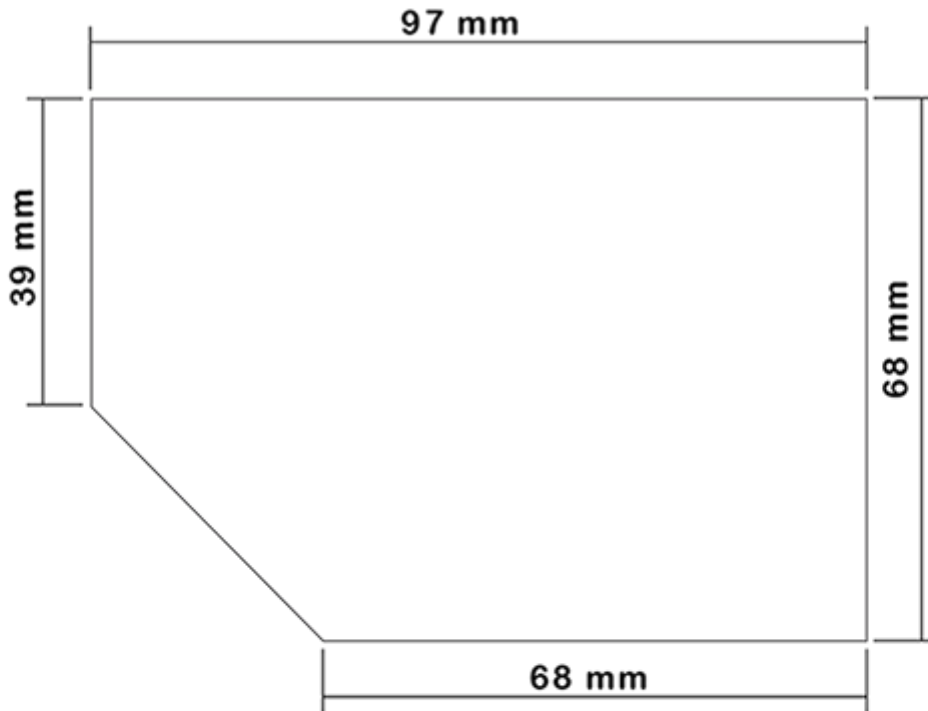

Screen-Oberfläche

VERSO

RECTO