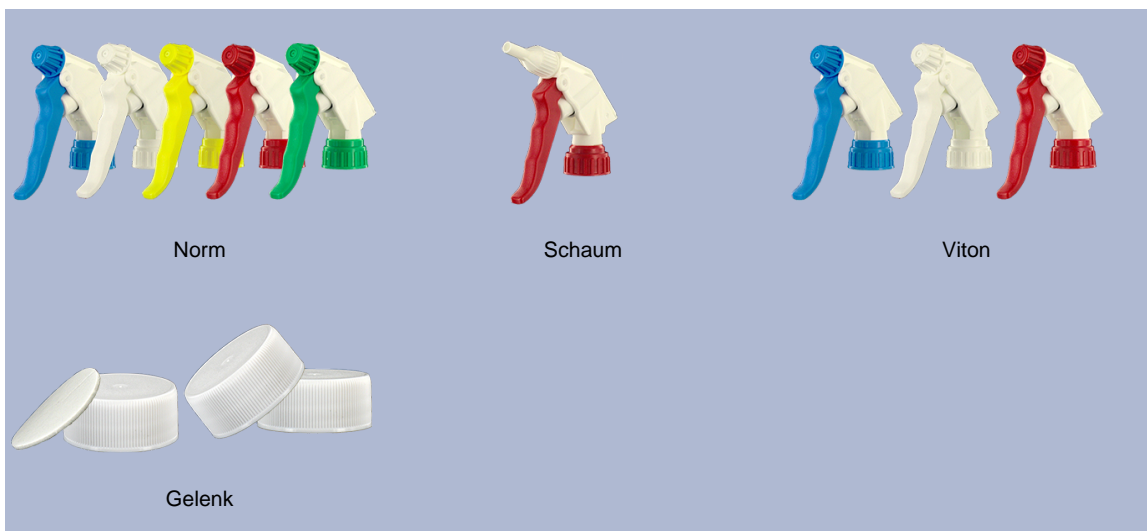

Flasche 650 ml lieferbar. Es ermöglicht die einfache Verdünnung der alle Ihre Produkte über seine Promotions und seiner breiten Line-Pegel.

Allgemeine Informationen :

- Bestellnummer : 0065001PEBS042BEU
- Kapazität : 650 ml
- Gewicht : 42.00 gr
- Farbe : blue
- Material : HDPE SABIC B-5421
- Abmessungen : Länge 94 mm / Breite 80 mm / Höhe 186 mm

Hals : 28/400

Standard Verpackung : C13PF

- 125 St. pro Kiste
- Abmessungen 58 x 49 x 51 cm
- Bruttogewicht 6.14 Kg

Foto

Drucken möglich

- Druck ab 250 Stück möglich

Empfohlenes Zubehör () :

Screen-Oberfläche