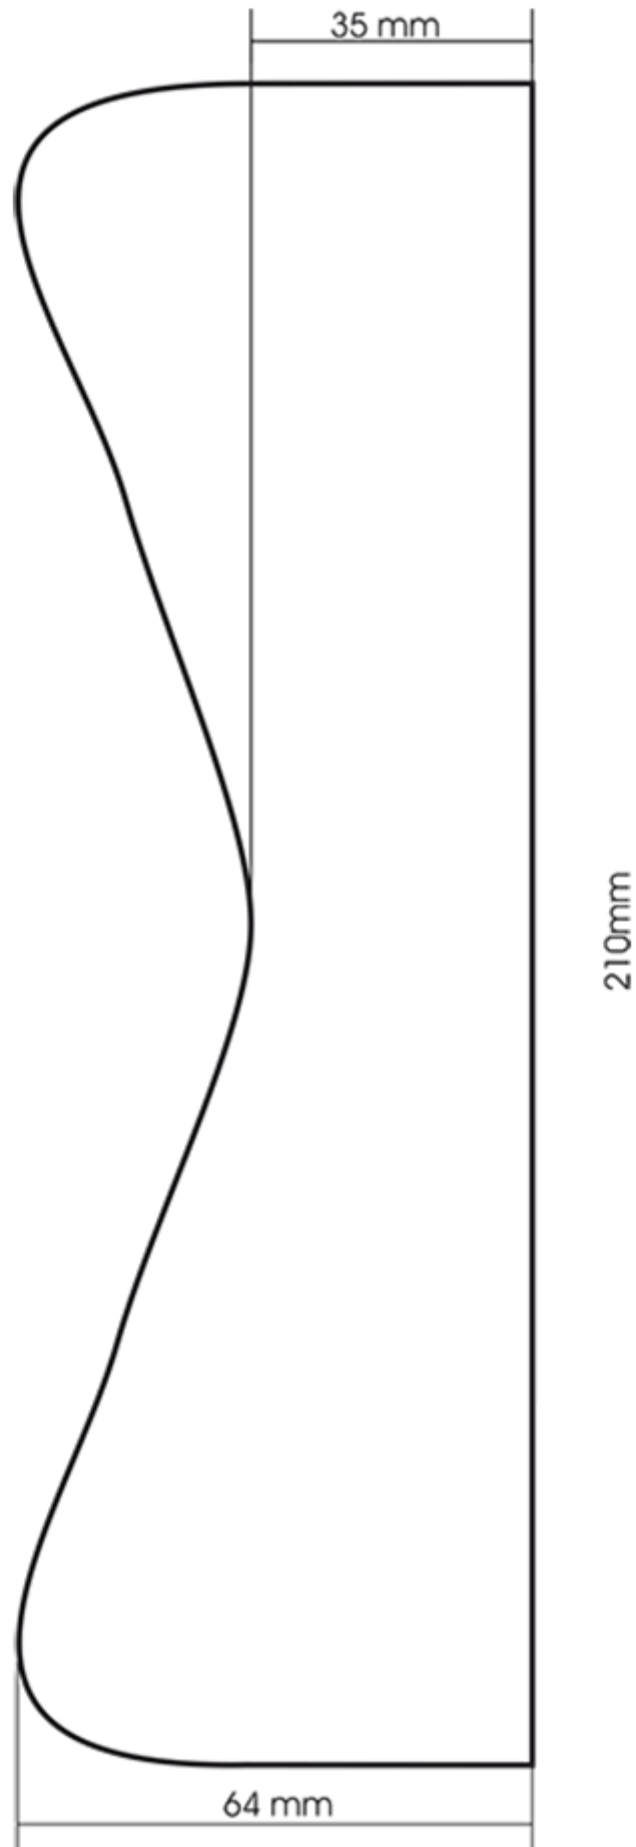

500 ml fles metallic grijs stock (andere kleuren volgens de minimum productiehoeveelheid).
Ergonomisch spuitfles met afstuderen lijn.

Algemene informatie :

- **Bestelnummer : 00500L4PEBS35 GRME**
- Capaciteit : 500 ml
- Gewicht : 35.00 gr
- Kleur : metallic grijs
- Materiaal : HDPE SABIC B-5421
- Afmeting : diameter 82 mm / hoogte 187 mm

Neck : 28/400

Standaard verpakking : C13PF

- 125 st. per doos
- Afmetingen 58 x 49 x 51 cm
- Brutogewicht 5.27 Kg

Afdrukken mogelijk

- Afdrukken mogelijk vanaf 6000 stuks

Aanbevolen accessoires () :

Foto

Schermoppervlak