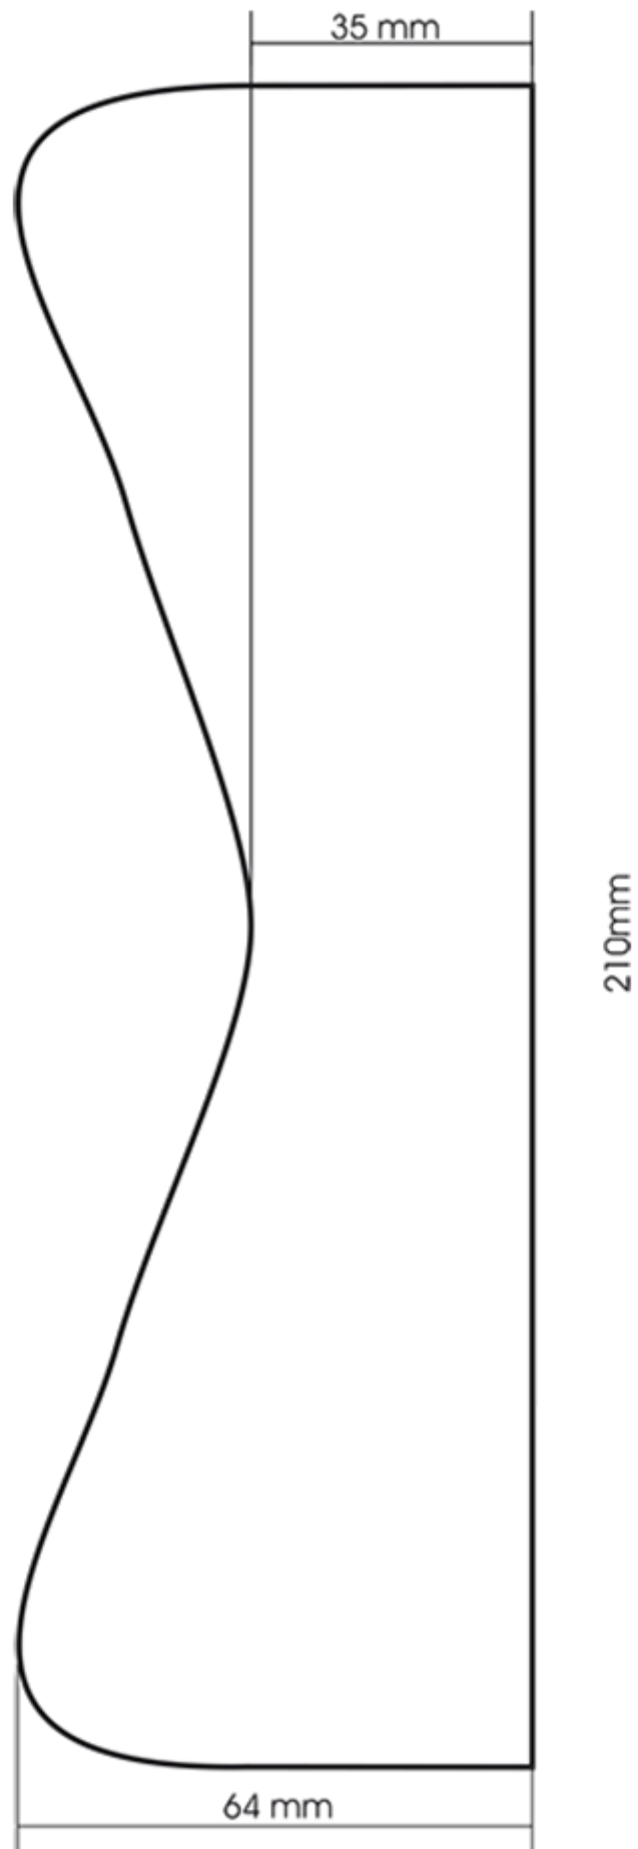

500 ml fles metallic grijs stock (andere kleuren volgens de minimum productiehoeveelheid).  
Ergonomisch spuitfles met afstuderen lijn.

**Algemene informatie :**

- **Bestelnummer : 00500L4PEBS35 GRME**
- Capaciteit : 500 ml
- Gewicht : 35.00 gr
- Kleur : metallic grijs
- Materiaal : HDPE SABIC B-5421
- Afmeting : diameter 82 mm / hoogte 187 mm

**Neck : 28/400**

**Standaard verpakking : C13PF**

- 125 st. per doos
- Afmetingen 58 x 49 x 51 cm
- Brutogewicht 5.27 Kg

**Afdrukken mogelijk**

- Afdrukken mogelijk vanaf 6000 stuks

**Aanbevolen accessoires ( ) :**

**Foto**

Schermoppervlak

Media