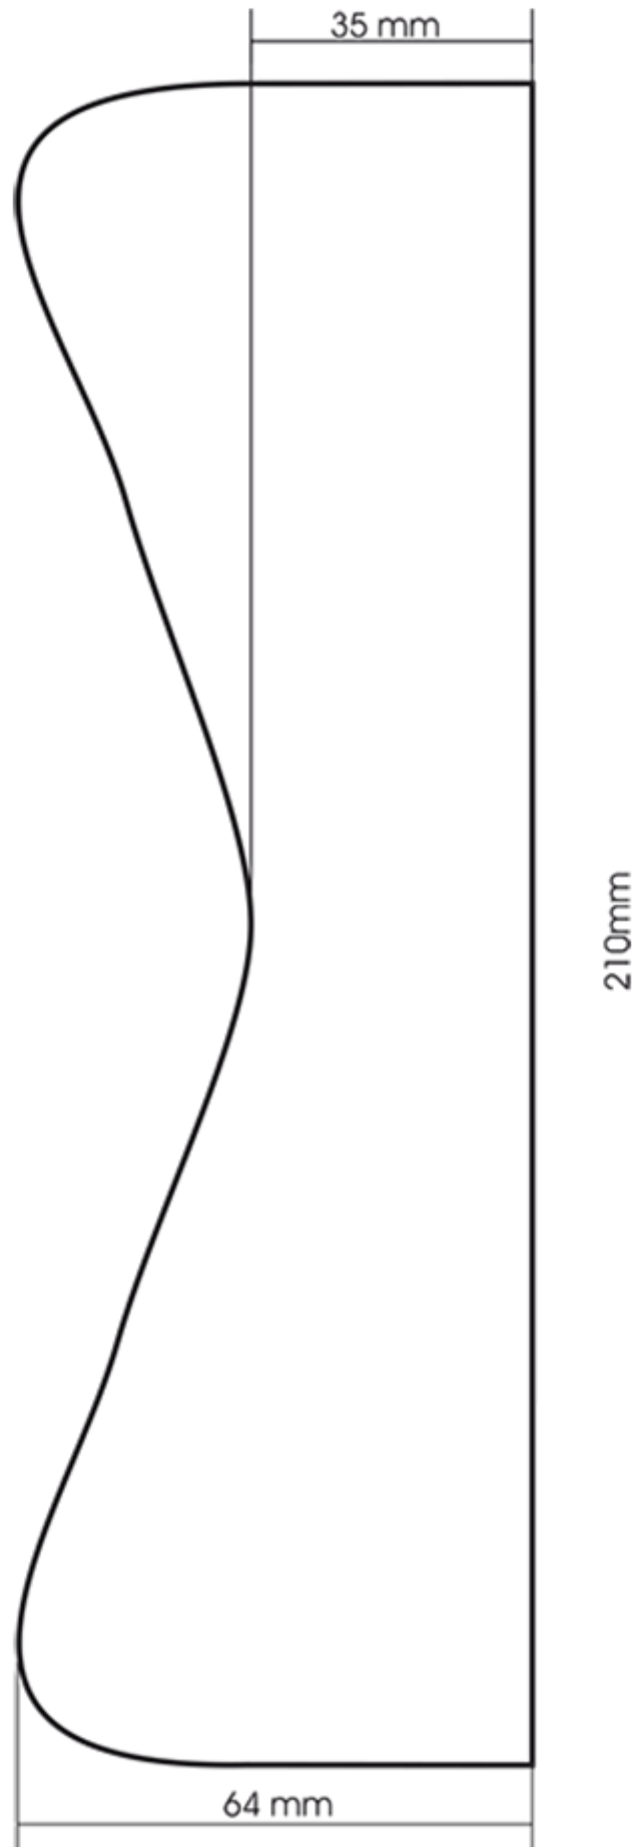

500 ml fles metallic grijs stock (andere kleuren volgens de minimum productiehoeveelheid).  
Ergonomisch spuitfles met afstuderen lijn.

**Algemene informatie :**

- **Bestelnummer : 00500L4PEBS35 GRME**
- Capaciteit : 500 ml
- Gewicht : 35.00 gr
- Kleur : metallic grijs
- Materiaal : HDPE SABIC B-5421
- Afmeting : diameter 82 mm / hoogte 187 mm

**Neck : 28/400**

**Standaard verpakking : C13PF**

- 125 st. per doos
- Afmetingen 58 x 49 x 51 cm
- Brutogewicht 5.27 Kg

**Afdrukken mogelijk**

- Afdrukken mogelijk vanaf 6000 stuks

**Aanbevolen accessoires ( ) :**

**Foto**

Schermoppervlak

Media