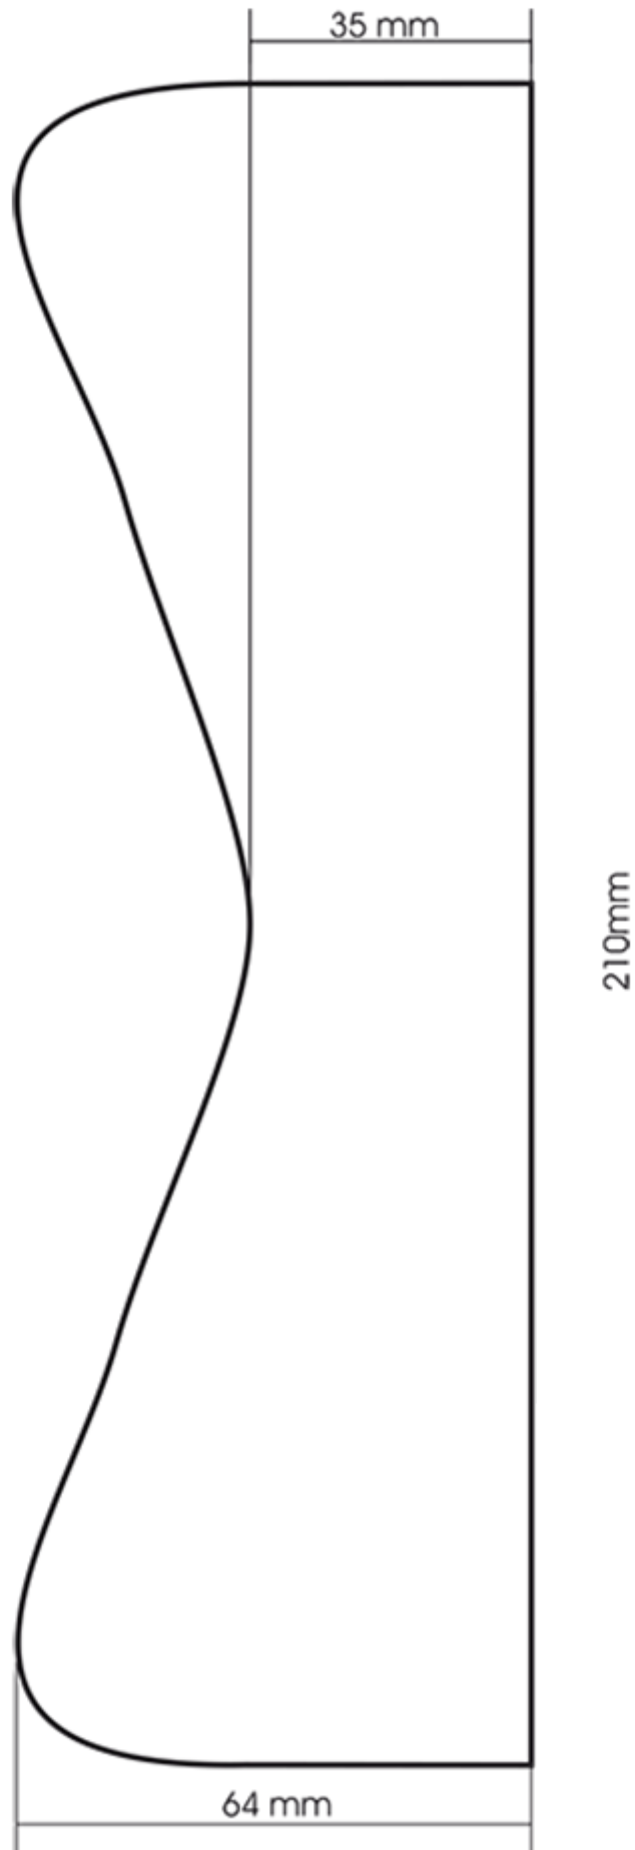

500 ml fles metallic grijs stock (andere kleuren volgens de minimum productiehoeveelheid).
Ergonomisch spuitfles met afstuderen lijn.

Algemene informatie :

- **Bestelnummer : 00500L4PEBS35 GRME**
- Capaciteit : 500 ml
- Gewicht : 35.00 gr
- Kleur : metallic grijs
- Materiaal : HDPE SABIC B-5421
- Afmeting : diameter 82 mm / hoogte 187 mm

Neck : 28/400

Standaard verpakking : C13PF

- 125 st. per doos
- Afmetingen 58 x 49 x 51 cm
- Brutogewicht 5.27 Kg

Afdrukken mogelijk

- Afdrukken mogelijk vanaf 6000 stuks

Aanbevolen accessoires () :

Foto

Schermoppervlak