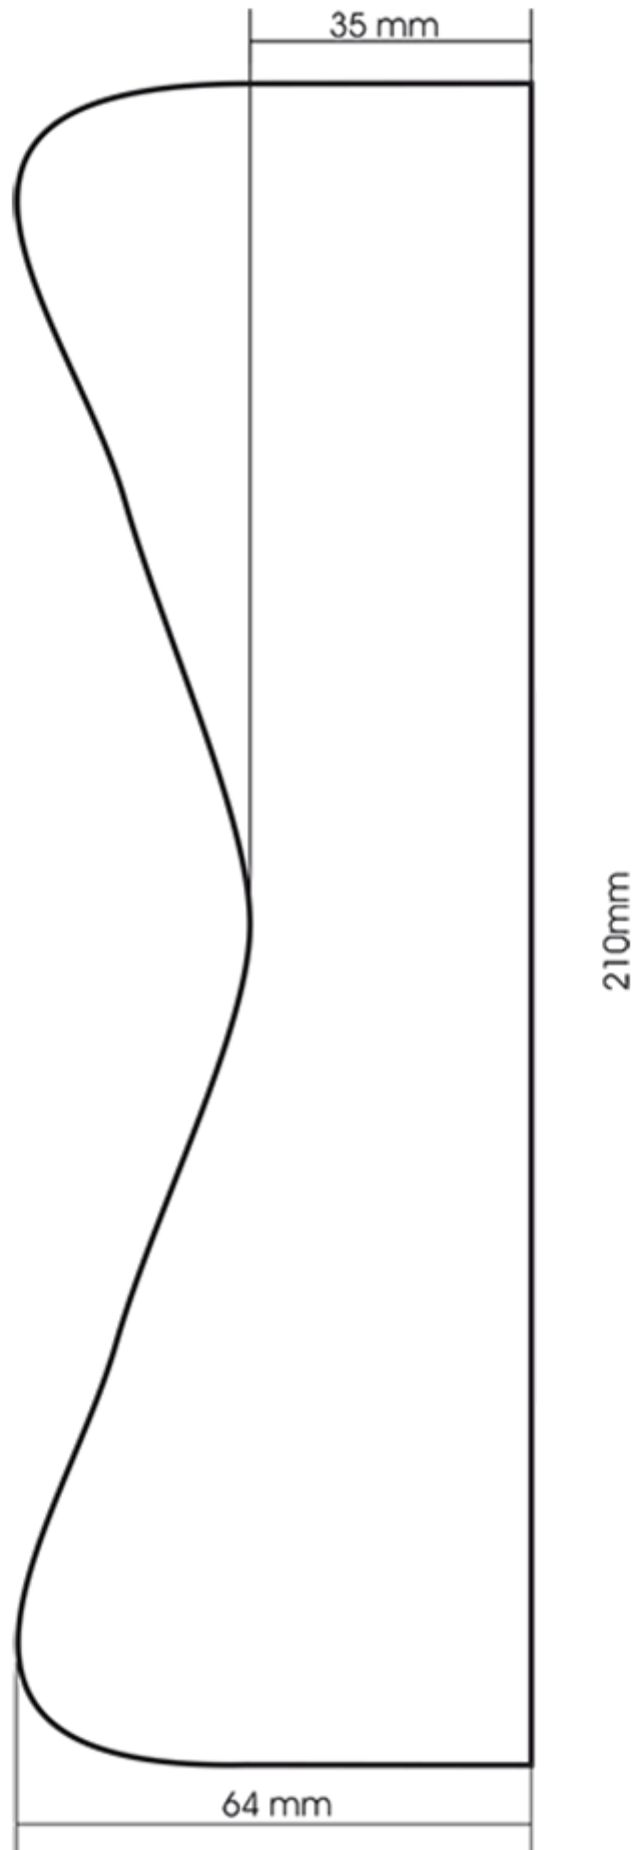

500 ml fles metallic grijs stock (andere kleuren volgens de minimum productiehoeveelheid).  
Ergonomisch spuitfles met afstuderen lijn.

**Algemene informatie :**

- **Bestelnummer : 00500L4PEBS35 GRME**
- Capaciteit : 500 ml
- Gewicht : 35.00 gr
- Kleur : metallic grijs
- Materiaal : HDPE SABIC B-5421
- Afmeting : diameter 82 mm / hoogte 187 mm

**Neck : 28/400**

**Standaard verpakking : C13PF**

- 125 st. per doos
- Afmetingen 58 x 49 x 51 cm
- Brutogewicht 5.27 Kg

**Afdrukken mogelijk**

- Afdrukken mogelijk vanaf 6000 stuks

**Aanbevolen accessoires ( ) :**

**Foto**

Schermoppervlak

Media