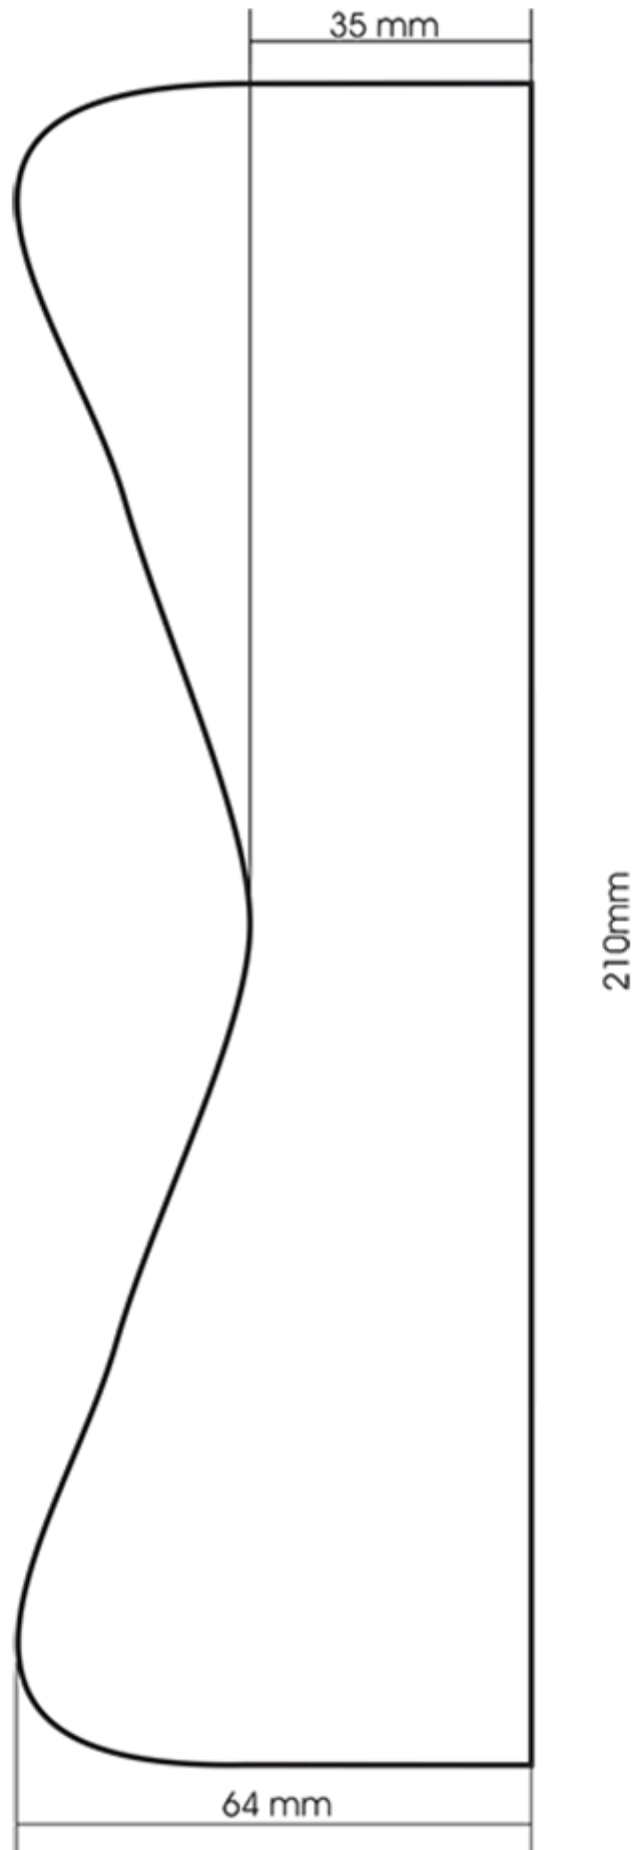

500 ml Flasche metallic grau stock (andere Farben nach Minimum Produktionsmenge).
Ergonomische Sprühflasche mit Teilstrich.

Allgemeine Informationen :

- **Bestellnummer : 00500L4PEBS35 GRME**
- Kapazität : 500 ml
- Gewicht : 35.00 gr
- Farbe : metallisch-grau
- Material : HDPE SABIC B-5421
- Abmessungen : Durchmesser 82 mm / Höhe 187 mm

Foto

Hals : 28/400

Standard Verpackung : C13PF

- 125 St. pro Kiste
- Abmessungen 58 x 49 x 51 cm
- Bruttogewicht 5.27 Kg

Drucken möglich

- Druck ab 6000 Stück möglich

Empfohlenes Zubehör () :

Screen-Oberfläche