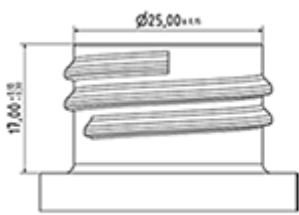

**Algemene informatie :**

- Bestelnummer : 0050015PEBH50 BLA
- Capaciteit : 500 ml
- Gewicht : 50.00 gr
- Kleur : wit
- Materiaal : HDPE SABIC B-5421
- Afmeting : diameter 67 mm / hoogte 184 mm

**Neck : 28/410**

**Standaard verpakking : C13PF**

- 150 st. per doos
- Afmetingen 58 x 49 x 51 cm
- Brutogewicht 8.39 Kg

**Foto**

**Aanbevolen accessoires ( ) :**

Media