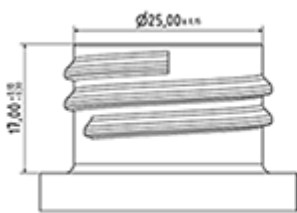

**Algemene informatie :**

- Bestelnummer : 0050015PEBH50 BLA
- Capaciteit : 500 ml
- Gewicht : 50.00 gr
- Kleur : wit
- Materiaal : HDPE SABIC B-5421
- Afmeting : diameter 67 mm / hoogte 184 mm

**Foto**

**Neck : 28/410**

**Standaard verpakking : C13PF**

- 150 st. per doos
- Afmetingen 58 x 49 x 51 cm
- Brutogewicht 8.39 Kg

**Aanbevolen accessoires ( ) :**

Media