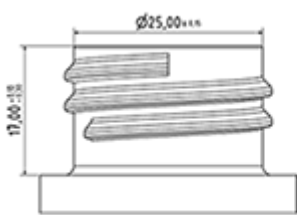

Données générales :

- Référence pour commande : 0050015PEBH50 BLA
- Capacité : 500 ml
- Poids : 50.00 gr
- Couleur : Blanc
- Matière : PEHD SABIC B-5421
- Dimensions : diamètre 67 mm / hauteur 184 mm

Goulot : 28/410

Emballage standard : C13PF

- 150 pièces par carton
- Dimensions 58 x 49 x 51 cm
- Poids brut 8.39 Kg

Photo

Accessoires recommandés () :

Média