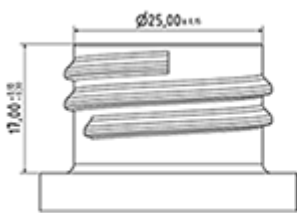

Données générales :

- Référence pour commande : 0050015PEBH50 BLA
- Capacité : 500 ml
- Poids : 50.00 gr
- Couleur : Blanc
- Matière : PEHD SABIC B-5421
- Dimensions : diamètre 67 mm / hauteur 184 mm

Goulot : 28/410

Emballage standard : C13PF

- 150 pièces par carton
- Dimensions 58 x 49 x 51 cm
- Poids brut 8.39 Kg

Photo

Accessoires recommandés () :

Média