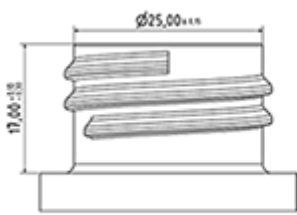

Allgemeine Informationen :

- Bestellnummer : 0050015PEBH50 BLA
- Kapazität : 500 ml
- Gewicht : 50.00 gr
- Farbe : weiß
- Material : HDPE SABIC B-5421
- Abmessungen : Durchmesser 67 mm / Höhe 184 mm

Hals : 28/410

Foto

Standard Verpackung : C13PF

- 150 St. pro Kiste
- Abmessungen 58 x 49 x 51 cm
- Bruttogewicht 8.39 Kg

Empfohlenes Zubehör () :

Medien