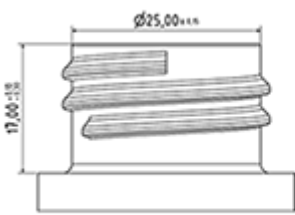

Allgemeine Informationen :

- Bestellnummer : 0050015PEBH50 BLA
- Kapazität : 500 ml
- Gewicht : 50.00 gr
- Farbe : weiß
- Material : HDPE SABIC B-5421
- Abmessungen : Durchmesser 67 mm / Höhe 184 mm

Hals : 28/410

Standard Verpackung : C13PF

- 150 St. pro Kiste
- Abmessungen 58 x 49 x 51 cm
- Bruttogewicht 8.39 Kg

Foto

Empfohlenes Zubehör () :

Medien