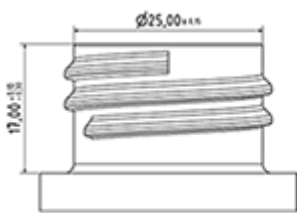

Allgemeine Informationen :

- Bestellnummer : 0050015PEBH50 BLA
- Kapazität : 500 ml
- Gewicht : 50.00 gr
- Farbe : weiß
- Material : HDPE SABIC B-5421
- Abmessungen : Durchmesser 67 mm / Höhe 184 mm

Hals : 28/410

Foto

Standard Verpackung : C13PF

- 150 St. pro Kiste
- Abmessungen 58 x 49 x 51 cm
- Bruttogewicht 8.39 Kg

Empfohlenes Zubehör () :

Medien