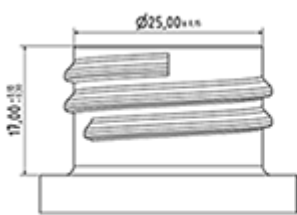

Algemene informatie :

- **Bestelnummer : 0050015PEBH035 NAT**
- Capaciteit : 500 ml
- Gewicht : 35.00 gr
- Kleur : natuurlijk
- Materiaal : HDPE SABIC B-5421
- Afmeting : diameter 67 mm / hoogte 184 mm

Foto

Neck : 28/410

Standaard verpakking : C13PF

- 150 st. per doos
- Afmetingen 58 x 49 x 51 cm
- Brutogewicht 6.14 Kg

Aanbevolen accessoires () :

Media