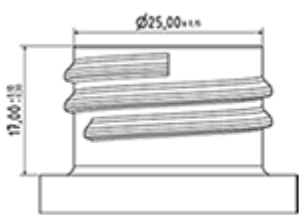

Algemene informatie :

- **Bestelnummer : 0050015PEBH035 NAT**
- Capaciteit : 500 ml
- Gewicht : 35.00 gr
- Kleur : natuurlijk
- Materiaal : HDPE SABIC B-5421
- Afmeting : diameter 67 mm / hoogte 184 mm

Neck : 28/410

Standaard verpakking : C13PF

- 150 st. per doos
- Afmetingen 58 x 49 x 51 cm
- Brutogewicht 6.14 Kg

Foto

Aanbevolen accessoires () :

Media