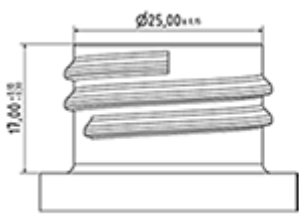

Algemene informatie :

- Bestelnummer : 0050015PEBH035 NAT
- Capaciteit : 500 ml
- Gewicht : 35.00 gr
- Kleur : natuurlijk
- Materiaal : HDPE SABIC B-5421
- Afmeting : diameter 67 mm / hoogte 184 mm

Neck : 28/410

Standaard verpakking : C13PF

- 150 st. per doos
- Afmetingen 58 x 49 x 51 cm
- Brutogewicht 6.14 Kg

Foto

Aanbevolen accessoires () :

Media