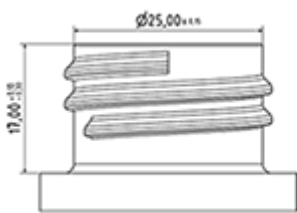

Algemene informatie :

- **Bestelnummer : 0050015PEBH035 NAT**
- Capaciteit : 500 ml
- Gewicht : 35.00 gr
- Kleur : natuurlijk
- Materiaal : HDPE SABIC B-5421
- Afmeting : diameter 67 mm / hoogte 184 mm

Foto

Neck : 28/410

Standaard verpakking : C13PF

- 150 st. per doos
- Afmetingen 58 x 49 x 51 cm
- Brutogewicht 6.14 Kg

Aanbevolen accessoires () :

Media