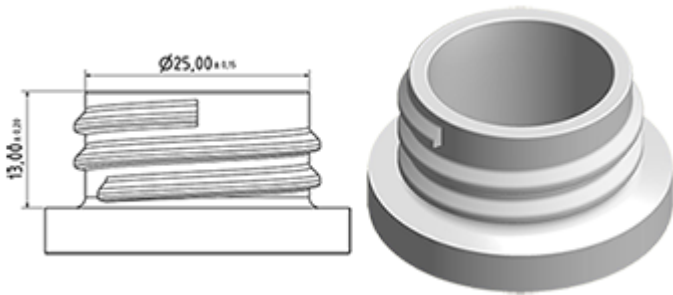

**Algemene informatie :**

- Bestelnummer : 0050014PEBS050 BLA
- Capaciteit : 500 ml
- Gewicht : 50.00 gr
- Kleur : wit
- Materiaal : HDPE SABIC B-5421
- Afmeting : diameter 67 mm / hoogte 184 mm

**Neck : 28/400**

**Standaard verpakking : C13PF**

- 150 st. per doos
- Afmetingen 58 x 49 x 51 cm
- Brutogewicht 8.39 Kg

**Foto**

**Aanbevolen accessoires ( ) :**

Media