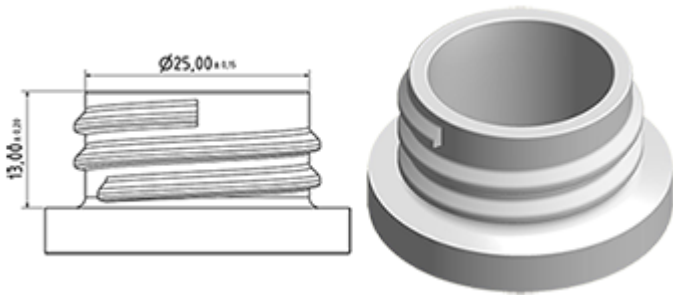

**Algemene informatie :**

- **Bestelnummer : 0050014PEBS050 BLA**
- Capaciteit : 500 ml
- Gewicht : 50.00 gr
- Kleur : wit
- Materiaal : HDPE SABIC B-5421
- Afmeting : diameter 67 mm / hoogte 184 mm

**Neck : 28/400**

**Standaard verpakking : C13PF**

- 150 st. per doos
- Afmetingen 58 x 49 x 51 cm
- Brutogewicht 8.39 Kg

**Foto**

**Aanbevolen accessoires ( ) :**

Media