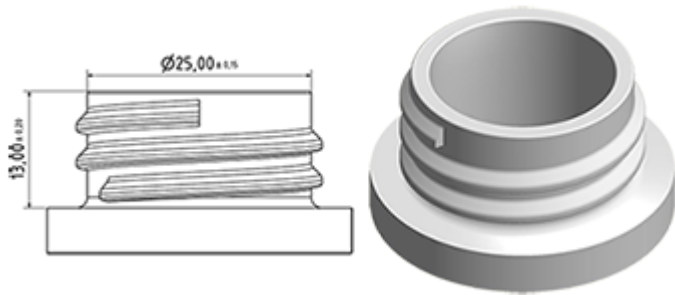

Algemene informatie :

- **Bestelnummer : 0050014PEBS050 BLA**
- Capaciteit : 500 ml
- Gewicht : 50.00 gr
- Kleur : wit
- Materiaal : HDPE SABIC B-5421
- Afmeting : diameter 67 mm / hoogte 184 mm

Neck : 28/400

Standaard verpakking : C13PF

- 150 st. per doos
- Afmetingen 58 x 49 x 51 cm
- Brutogewicht 8.39 Kg

Foto

Aanbevolen accessoires () :

Media