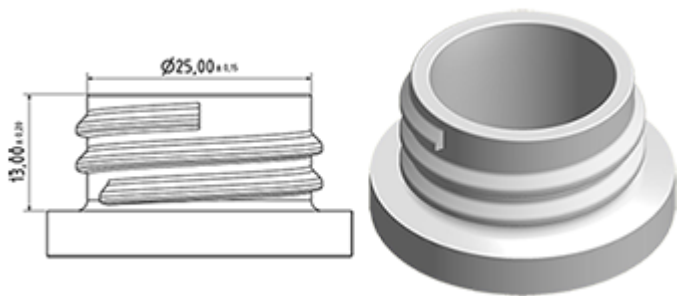

Données générales :

- Référence pour commande : 0050014PEBS050 BLA
- Capacité : 500 ml
- Poids : 50.00 gr
- Couleur : Blanc
- Matière : PEHD SABIC B-5421
- Dimensions : diamètre 67 mm / hauteur 184 mm

Goulot : 28/400

Emballage standard : C13PF

- 150 pièces par carton
- Dimensions 58 x 49 x 51 cm
- Poids brut 8.39 Kg

Photo

Accessoires recommandés () :

Média