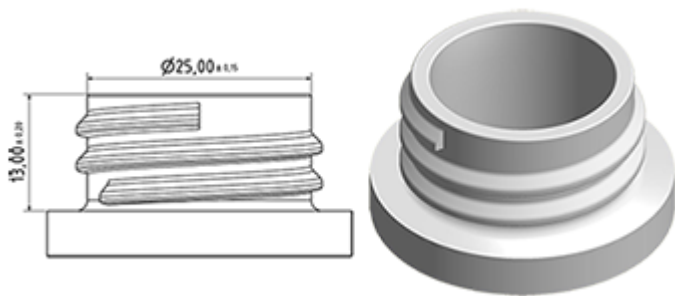

Données générales :

- Référence pour commande : 0050014PEBS050 BLA
- Capacité : 500 ml
- Poids : 50.00 gr
- Couleur : Blanc
- Matière : PEHD SABIC B-5421
- Dimensions : diamètre 67 mm / hauteur 184 mm

Goulot : 28/400

Emballage standard : C13PF

- 150 pièces par carton
- Dimensions 58 x 49 x 51 cm
- Poids brut 8.39 Kg

Photo

Accessoires recommandés () :

Média