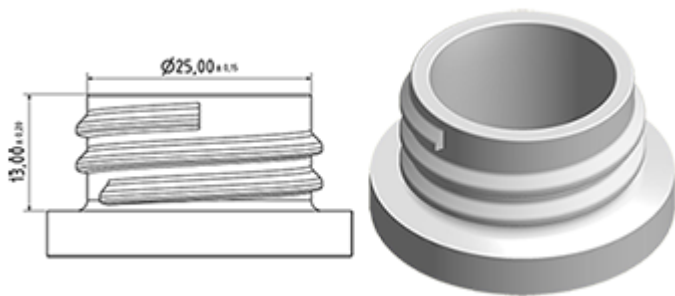

**Données générales :**

- Référence pour commande : 0050014PEBS050 BLA
- Capacité : 500 ml
- Poids : 50.00 gr
- Couleur : Blanc
- Matière : PEHD SABIC B-5421
- Dimensions : diamètre 67 mm / hauteur 184 mm

**Goulot : 28/400**

**Emballage standard : C13PF**

- 150 pièces par carton
- Dimensions 58 x 49 x 51 cm
- Poids brut 8.39 Kg

**Photo**

**Accessoires recommandés ( ) :**

Média