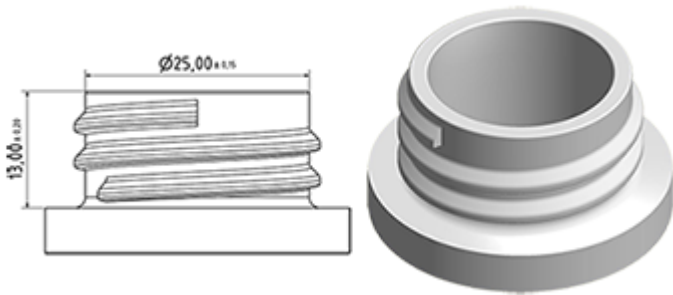

**General Information :**

- Ordering numbers : 0050014PEBS050 BLA
- Capacity : 500 ml
- Weight : 50.00 gr
- Color : white
- Material : HDPE SABIC B-5421
- Dimensions : diameter 67 mm / height 184 mm

**Photo**

**Neck : 28/400**

**Standard packaging : C13PF**

- 150 pcs per box
- Dimensions 58 x 49 x 51 cm
- Gross weight 8.39 Kg

**Recommended accessories ( ) :**

Media