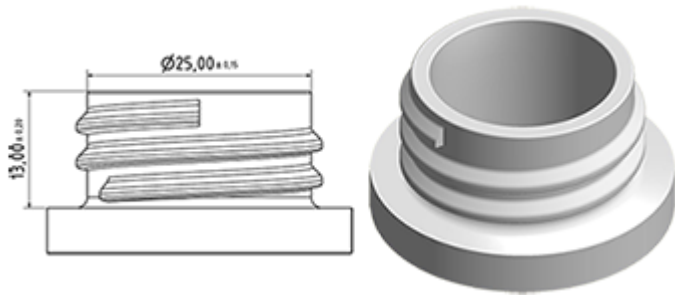

**Allgemeine Informationen :**

- Bestellnummer : 0050014PEBS050 BLA
- Kapazität : 500 ml
- Gewicht : 50.00 gr
- Farbe : weiß
- Material : HDPE SABIC B-5421
- Abmessungen : Durchmesser 67 mm / Höhe 184 mm

**Hals : 28/400**

**Standard Verpackung : C13PF**

- 150 St. pro Kiste
- Abmessungen 58 x 49 x 51 cm
- Bruttogewicht 8.39 Kg

**Foto**

**Empfohlenes Zubehör ( ) :**

Medien