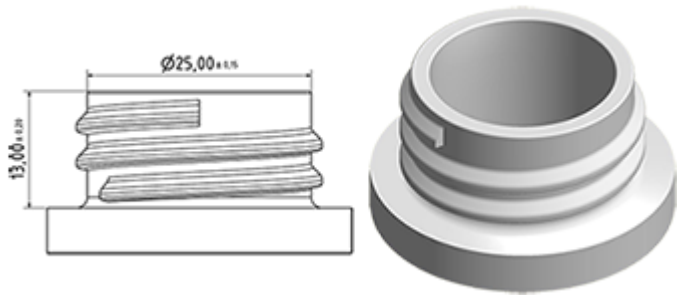

Allgemeine Informationen :

- Bestellnummer : 0050014PEBS050 BLA
- Kapazität : 500 ml
- Gewicht : 50.00 gr
- Farbe : weiß
- Material : HDPE SABIC B-5421
- Abmessungen : Durchmesser 67 mm / Höhe 184 mm

Hals : 28/400

Standard Verpackung : C13PF

- 150 St. pro Kiste
- Abmessungen 58 x 49 x 51 cm
- Bruttogewicht 8.39 Kg

Foto

Empfohlenes Zubehör () :

Medien