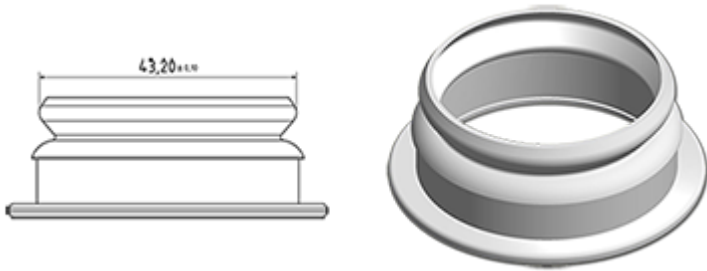

500 ml natuurlijke melkfles

Algemene informatie :

- **Bestelnummer : 0050011PE43024NAT**
- Capaciteit : 500 ml
- Gewicht : 24.00 gr
- Kleur : natuurlijk
- Materiaal : HDPE SABIC B-5421
- Afmeting : diameter 70 mm / hoogte 175 mm

Neck : G043

Standaard verpakking : C13PF

- 150 st. per doos
- Afmetingen 58 x 49 x 51 cm
- Brutogewicht 4.49 Kg

Foto

Aanbevolen accessoires () :

Media