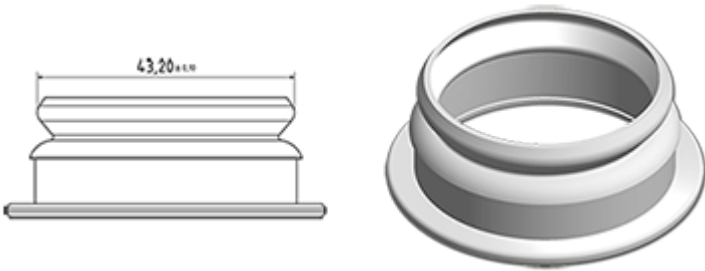

500 ml natuurlijke melkfles

Algemene informatie :

- **Bestelnummer : 0050011PE43024NAT**
- Capaciteit : 500 ml
- Gewicht : 24.00 gr
- Kleur : natuurlijk
- Materiaal : HDPE SABIC B-5421
- Afmeting : diameter 70 mm / hoogte 175 mm

Neck : G043

Standaard verpakking : C13PF

- 150 st. per doos
- Afmetingen 58 x 49 x 51 cm
- Brutogewicht 4.49 Kg

Foto

Aanbevolen accessoires () :

Media