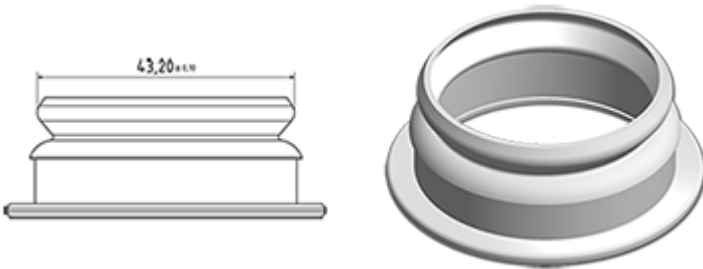

Flacon laitier 500 ml naturel

**Données générales :**

- Référence pour commande : 0050011PE43024NAT
- Capacité : 500 ml
- Poids : 24.00 gr
- Couleur : Naturel
- Matière : PEHD SABIC B-5421
- Dimensions : diamètre 70 mm / hauteur 175 mm

**Photo**

**Goulot : G043**

**Emballage standard : C13PF**

- 150 pièces par carton
- Dimensions 58 x 49 x 51 cm
- Poids brut 4.49 Kg

**Accessoires recommandés ( ) :**

Média