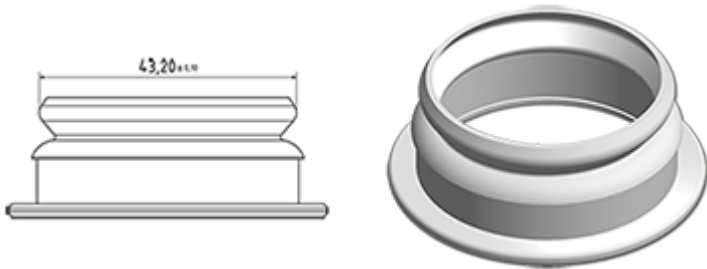

500 ml natürlichen Milchflasche

Allgemeine Informationen :

- Bestellnummer : 0050011PE43024NAT
- Kapazität : 500 ml
- Gewicht : 24.00 gr
- Farbe : Natürliche
- Material : HDPE SABIC B-5421
- Abmessungen : Durchmesser 70 mm / Höhe 175 mm

Hals : G043

Standard Verpackung : C13PF

- 150 St. pro Kiste
- Abmessungen 58 x 49 x 51 cm
- Bruttogewicht 4.49 Kg

Foto

Empfohlenes Zubehör () :

Medien