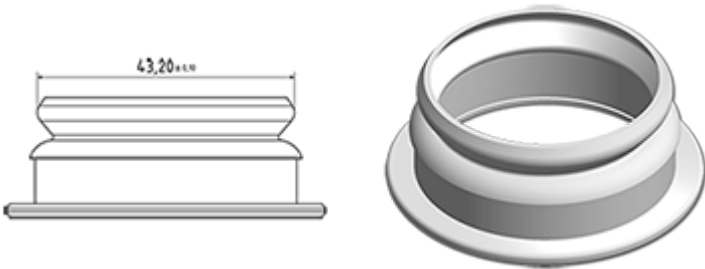

500 ml natürlichen Milchflasche

**Allgemeine Informationen :**

- Bestellnummer : 0050011PE43024NAT
- Kapazität : 500 ml
- Gewicht : 24.00 gr
- Farbe : Natürliche
- Material : HDPE SABIC B-5421
- Abmessungen : Durchmesser 70 mm / Höhe 175 mm

**Foto**

**Hals : G043**

**Standard Verpackung : C13PF**

- 150 St. pro Kiste
- Abmessungen 58 x 49 x 51 cm
- Bruttogewicht 4.49 Kg

**Empfohlenes Zubehör ( ) :**

Medien