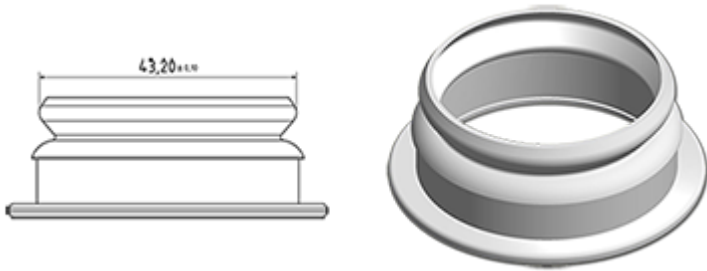

500 ml natürlichen Milchflasche

**Allgemeine Informationen :**

- Bestellnummer : 0050011PE43024NAT
- Kapazität : 500 ml
- Gewicht : 24.00 gr
- Farbe : Natürliche
- Material : HDPE SABIC B-5421
- Abmessungen : Durchmesser 70 mm / Höhe 175 mm

**Hals : G043**

**Standard Verpackung : C13PF**

- 150 St. pro Kiste
- Abmessungen 58 x 49 x 51 cm
- Bruttogewicht 4.49 Kg

**Foto**

**Empfohlenes Zubehör ( ) :**

Medien