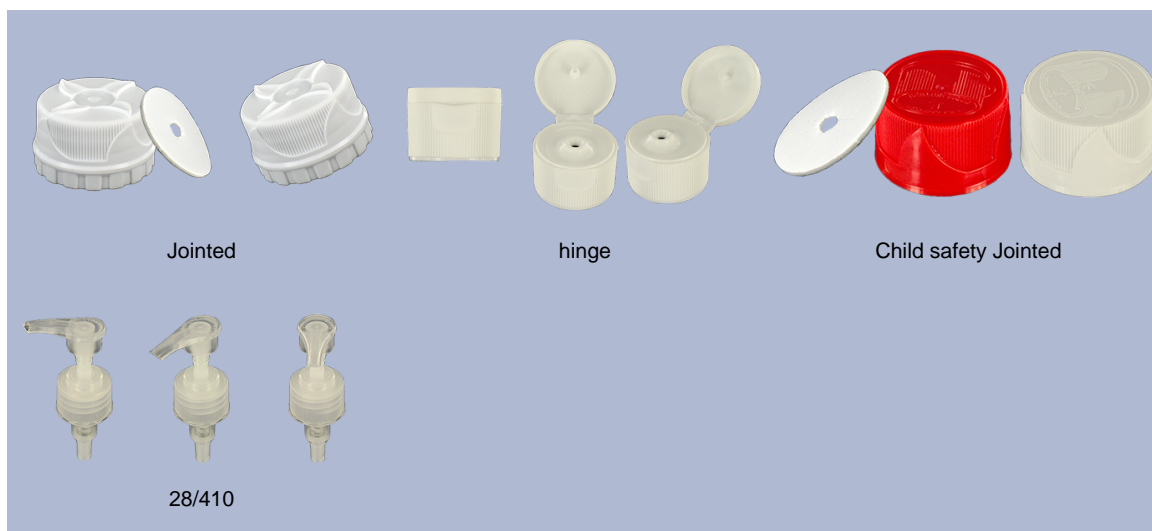

**General Information :**

- Ordering numbers : 0050005PEBH027BLA
- Capacity : 500 ml
- Weight : 27.00 gr
- Color : white
- Material : HDPE SABIC B-5421
- Dimensions : diameter 70 mm / height 177 mm

**Photo**

**Neck : 28/410**

**Standard packaging : C13PF**

- 150 pcs per box
- Dimensions 58 x 49 x 51 cm
- Gross weight 4.94 Kg

**Recommended accessories ( ) :**

Media