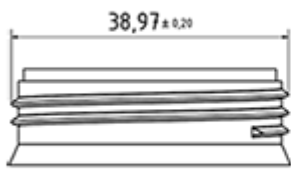

General Information :

- Ordering numbers : 0050005PE40035NAT
- Capacity : 500 ml
- Weight : 35.00 gr
- Color : natural
- Material : HDPE SABIC B-5421
- Dimensions : diameter 78 mm / height 143 mm

Photo

Neck : DIN 40

Standard packaging : C13PF

- 168 pcs per box
- Dimensions 58 x 49 x 51 cm
- Gross weight 6.77 Kg

Recommended accessories () :

Media