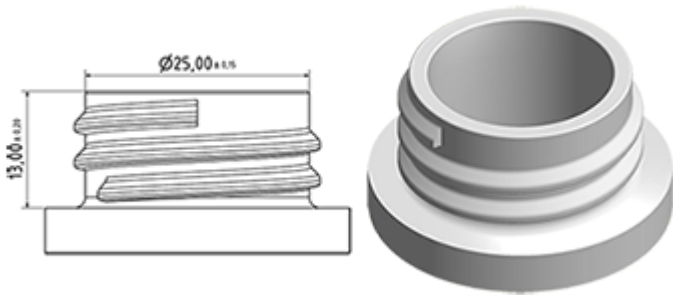

**General Information :**

- Ordering numbers : 0050002PEBS030NAT
- Capacity : 500 ml
- Weight : 30.00 gr
- Color : natural
- Material : HDPE SABIC B-5421
- Dimensions : diameter 62 mm / height 228 mm

**Photo**

**Neck : 28/400**

**Standard packaging : C13PF**

- 164 pcs per box
- Dimensions 58 x 49 x 51 cm
- Gross weight 5.81 Kg

**Recommended accessories ( ) :**

**Media**