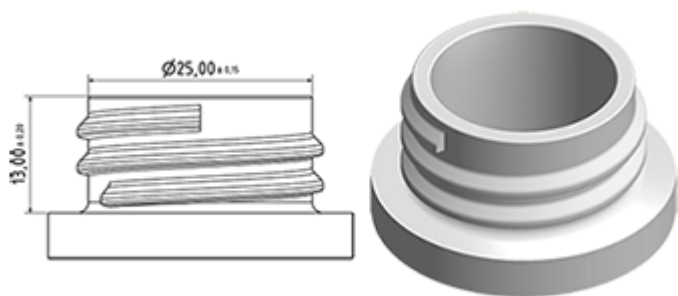

Données générales :

- Référence pour commande : 0050002PEBS030BLA
- Capacité : 500 ml
- Poids : 30.00 gr
- Couleur : Blanc
- Matière : PEHD SABIC B-5421
- Dimensions : diamètre 63 mm / hauteur 217 mm

Goulot : 28/400

Emballage standard : C13PF

- 164 pièces par carton
- Dimensions 58 x 49 x 51 cm
- Poids brut 5.81 Kg

Photo

Accessoires recommandés () :

Média