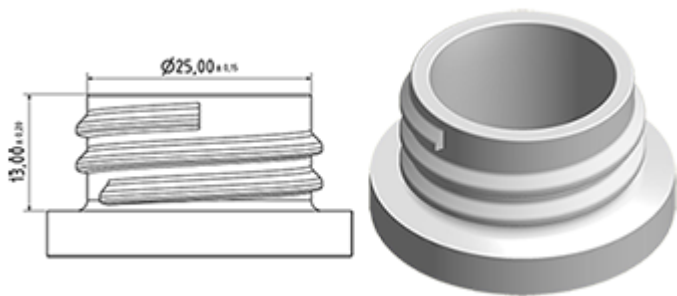

Données générales :

- Référence pour commande : 0050002PEBS030BLA
- Capacité : 500 ml
- Poids : 30.00 gr
- Couleur : Blanc
- Matière : PEHD SABIC B-5421
- Dimensions : diamètre 63 mm / hauteur 217 mm

Goulot : 28/400

Emballage standard : C13PF

- 164 pièces par carton
- Dimensions 58 x 49 x 51 cm
- Poids brut 5.81 Kg

Photo

Accessoires recommandés () :

Média