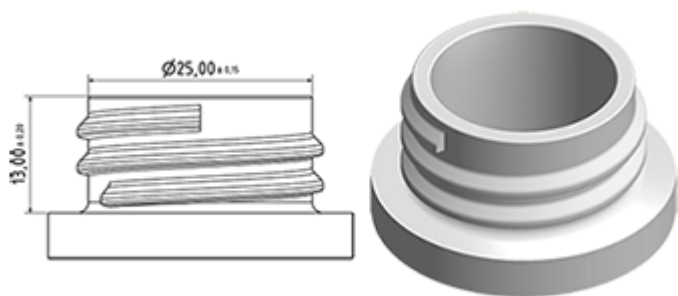

**Données générales :**

- Référence pour commande : 0050002PEBS030BLA
- Capacité : 500 ml
- Poids : 30.00 gr
- Couleur : Blanc
- Matière : PEHD SABIC B-5421
- Dimensions : diamètre 63 mm / hauteur 217 mm

**Goulot : 28/400**

**Emballage standard : C13PF**

- 164 pièces par carton
- Dimensions 58 x 49 x 51 cm
- Poids brut 5.81 Kg

**Photo**

**Accessoires recommandés ( ) :**

Média